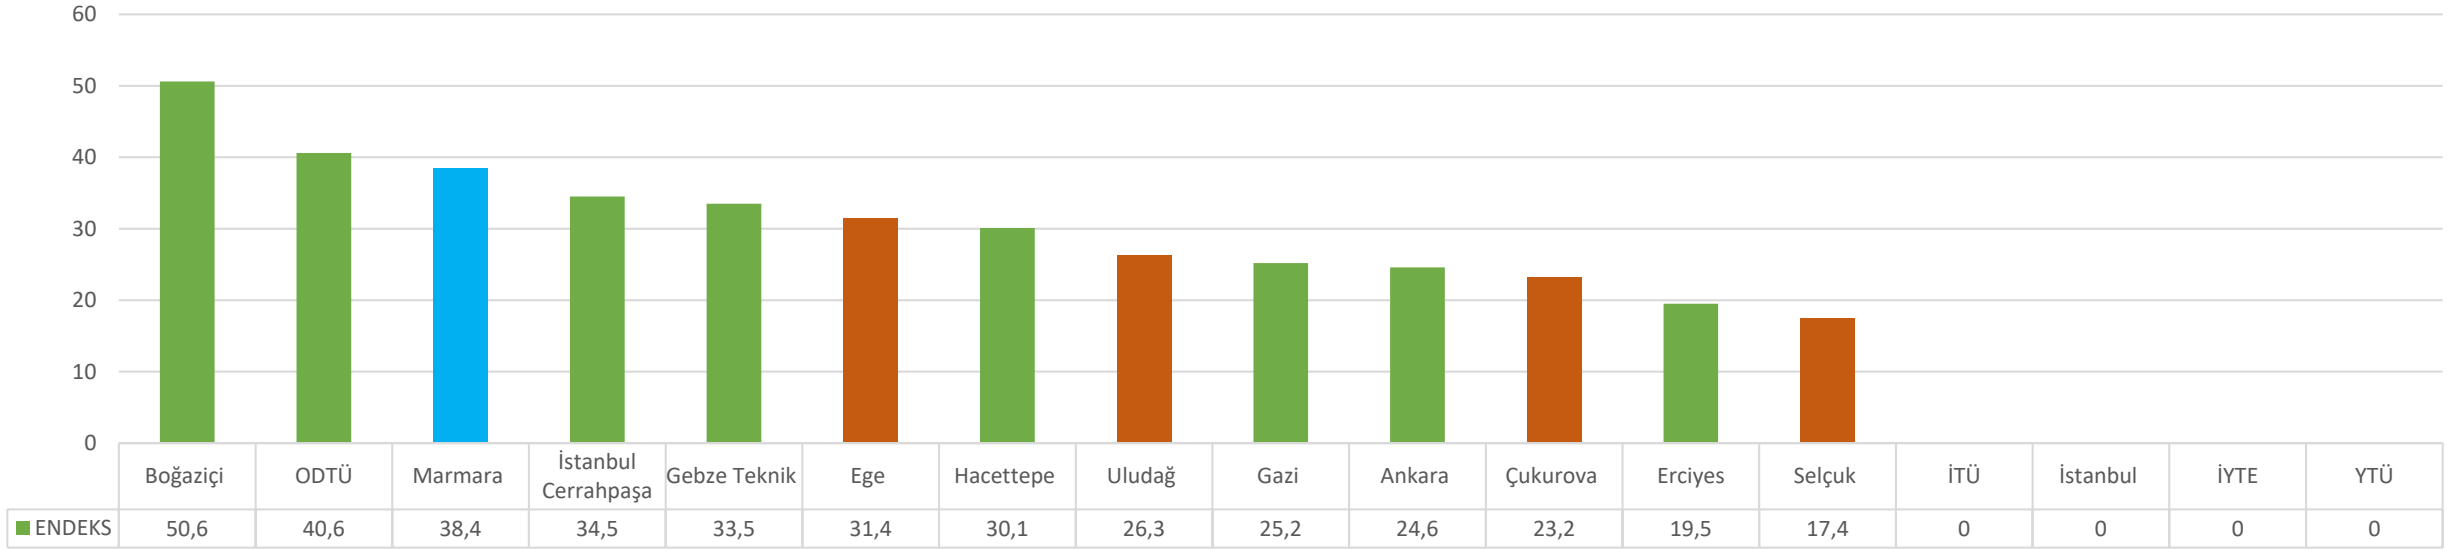

ELEKTRİK-ELEKTRONİK MÜHENDİSLİĞİ

MAVİ: Marmara Üniversitesi
YEŞİL: Araştırma Üniversiteleri
TURUNCU: Aday Araştırma Üniversiteleri