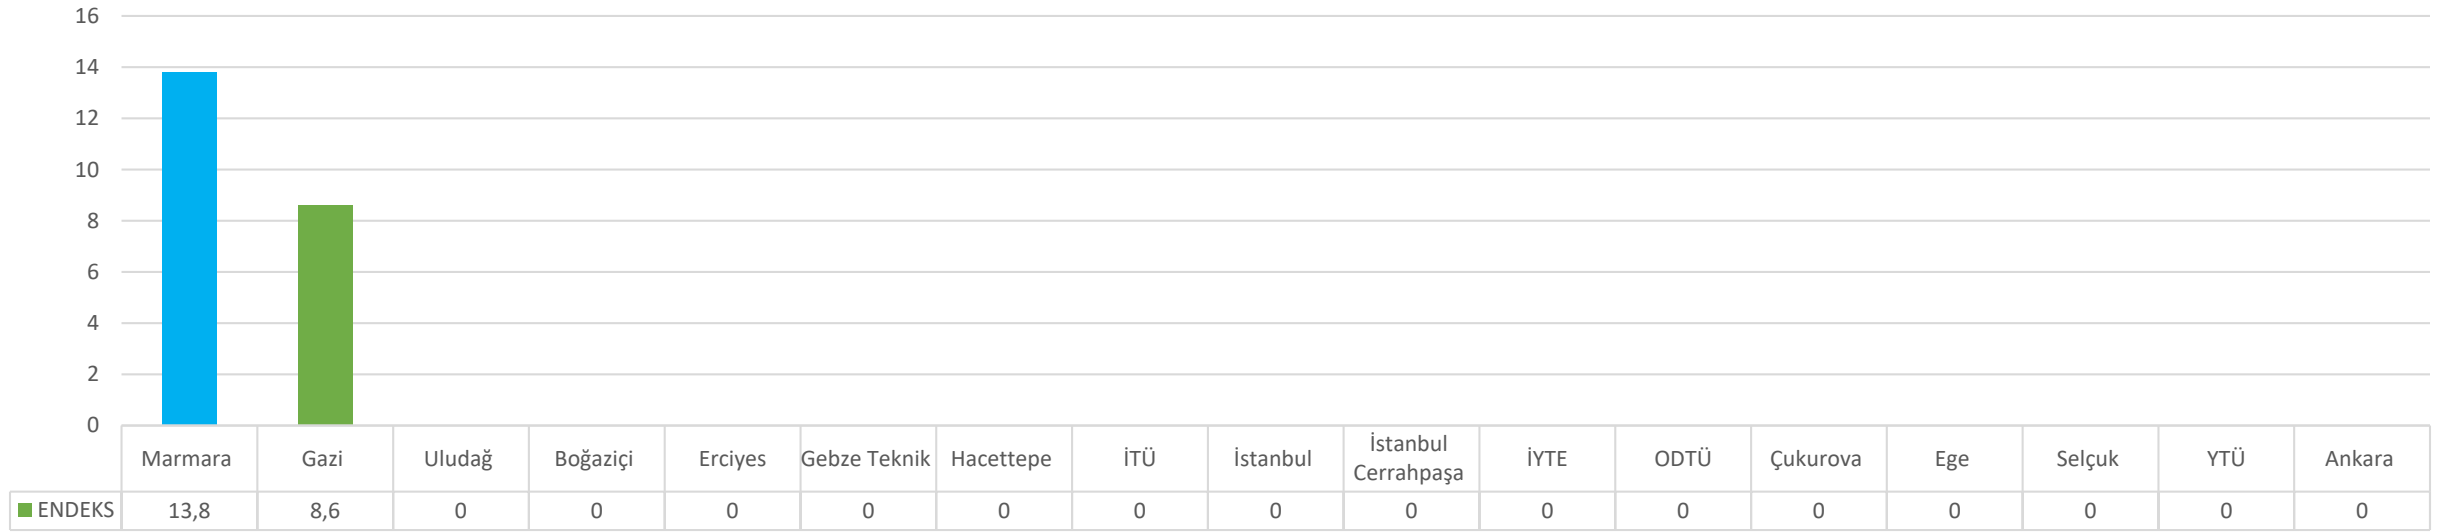

TÜRK DİLİ ve EDEBİYATI ÖĞRETMENLİĞİ

MAVİ: Marmara Üniversitesi

YEŞİL: Araştırma Üniversiteleri

TURUNCU: Aday Araştırma Üniversiteleri