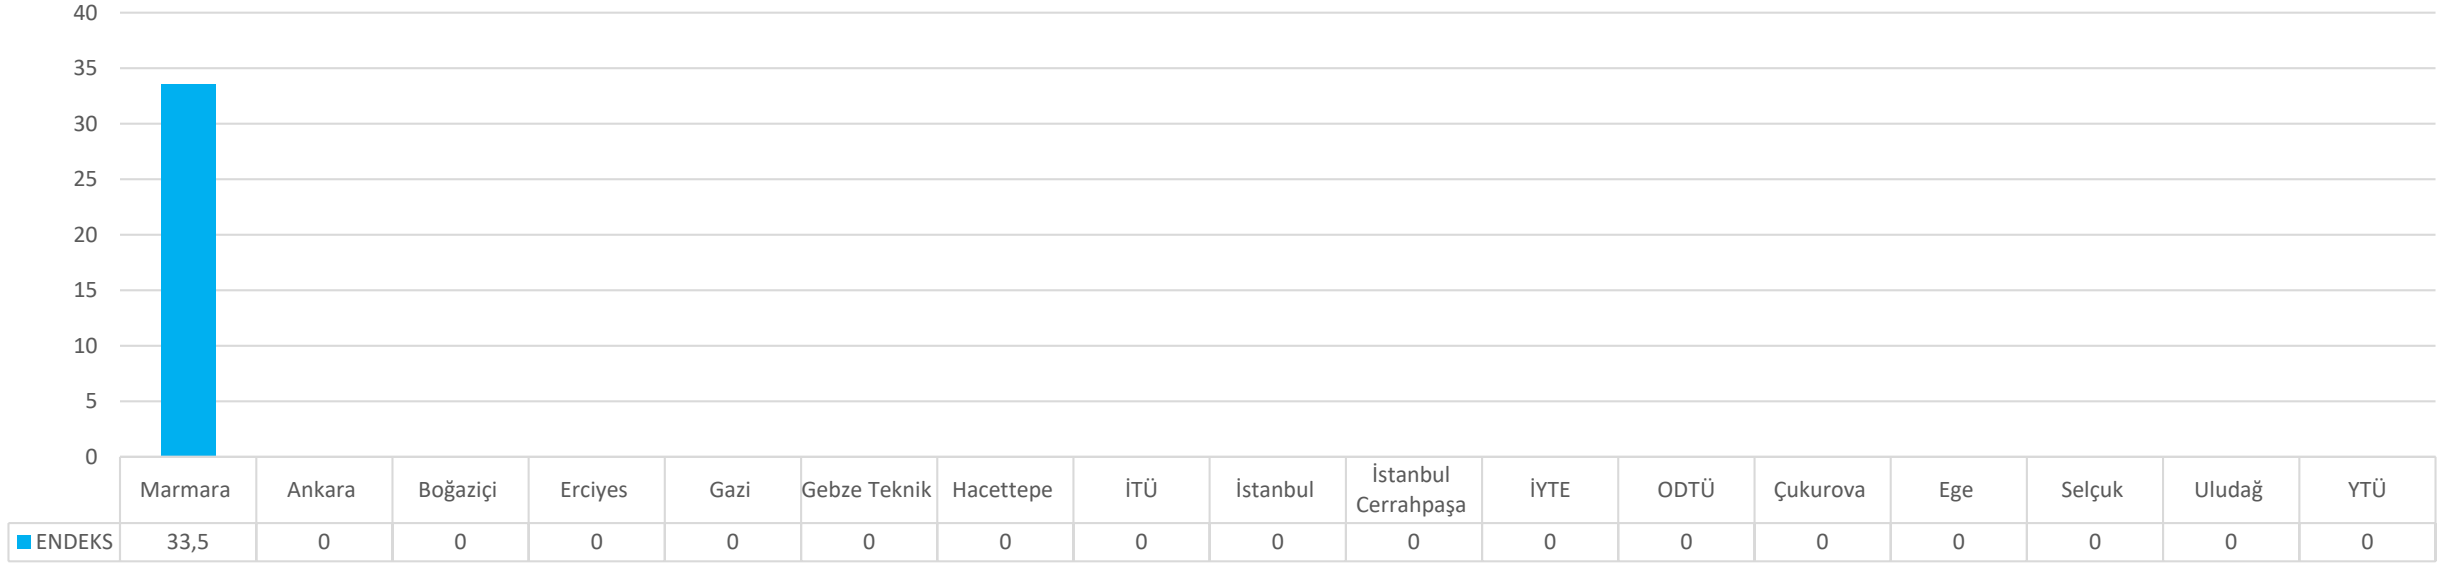

BANKACILIK

MAVİ: Marmara Üniversitesi

YEŞİL: Araştırma Üniversiteleri

TURUNCU: Aday Araştırma Üniversiteleri