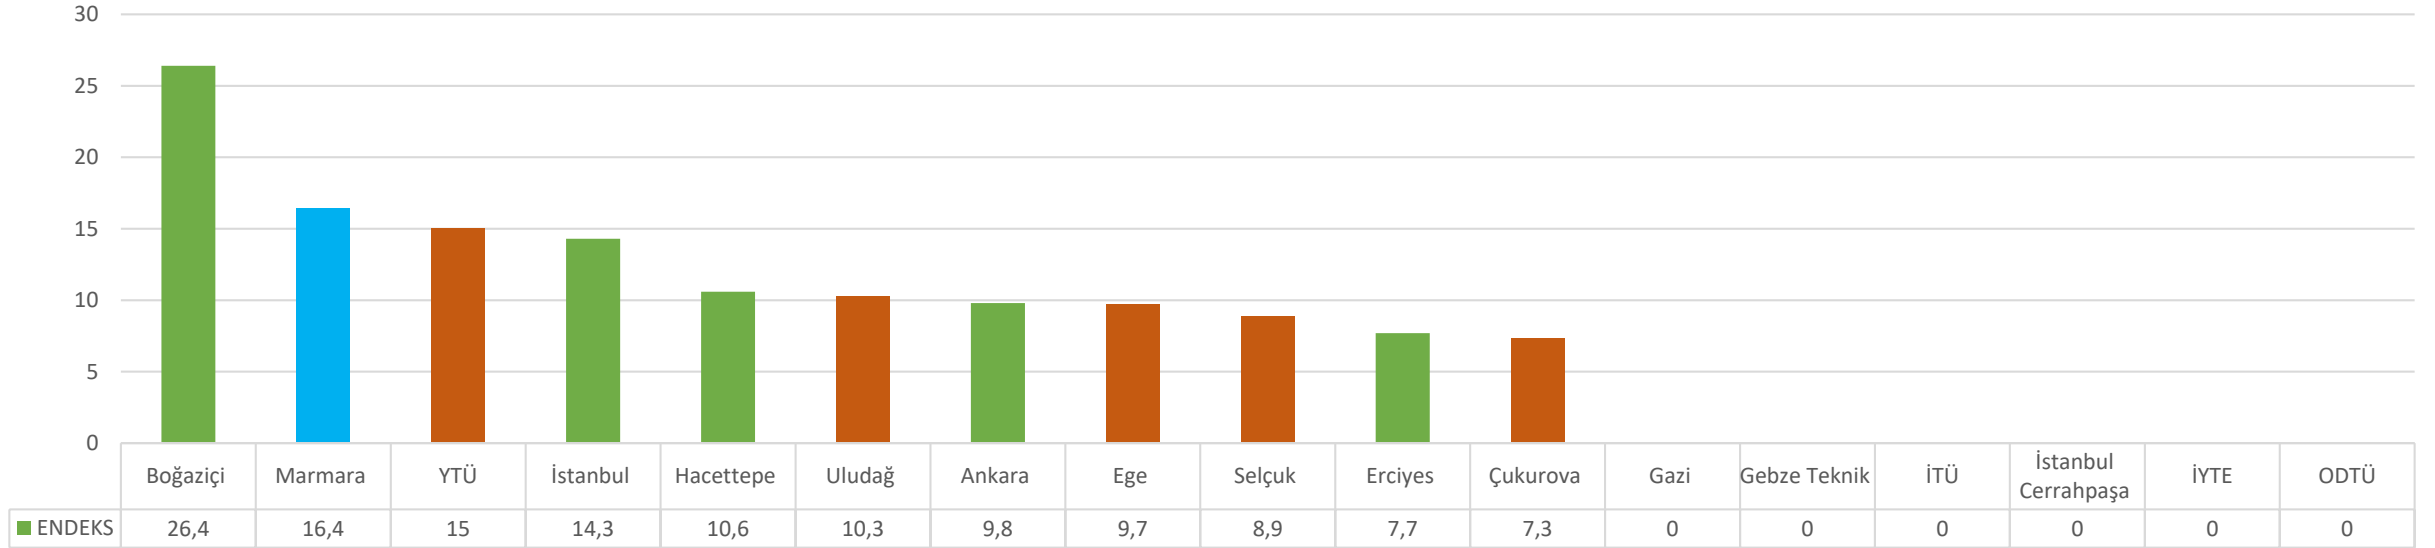

TÜRK DİLİ ve EDEBİYATI

MAVİ: Marmara Üniversitesi
YEŞİL: Araştırma Üniversiteleri
TURUNCU: Aday Araştırma Üniversiteleri