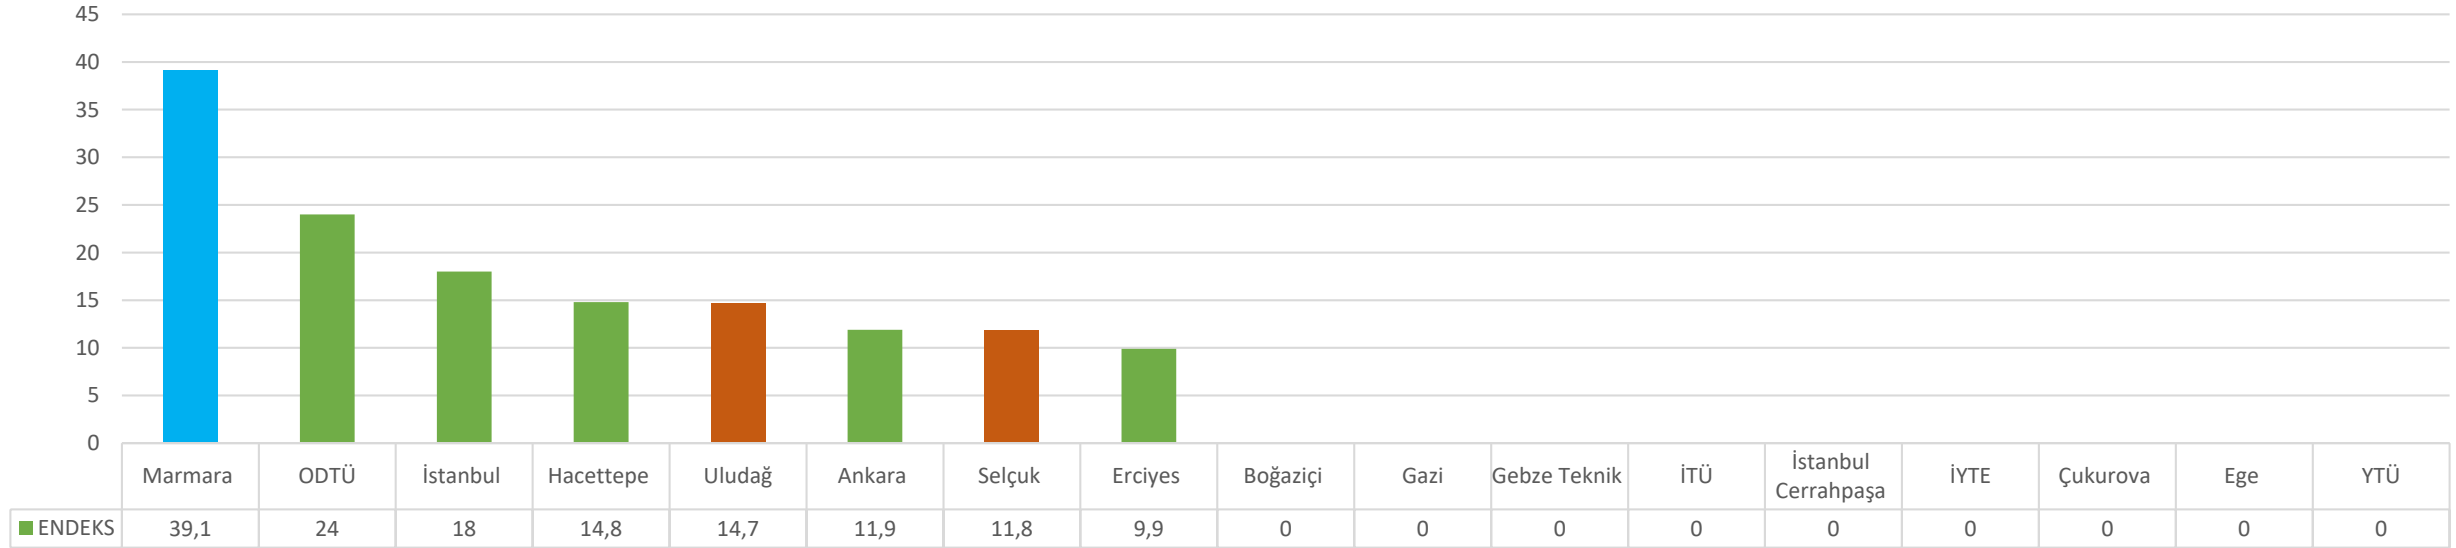

SAĞLIK YÖNETİMİ

MAVİ: Marmara Üniversitesi

YEŞİL: Araştırma Üniversiteleri

TURUNCU: Aday Araştırma Üniversiteleri

SİYASAL BİLGİLER FAKÜLTESİ

SİYASAL BİLGİLER ve KAMU YÖNETİMİ

MAVİ: Marmara Üniversitesi
YEŞİL: Araştırma Üniversiteleri
TURUNCU: Aday Araştırma Üniversiteleri