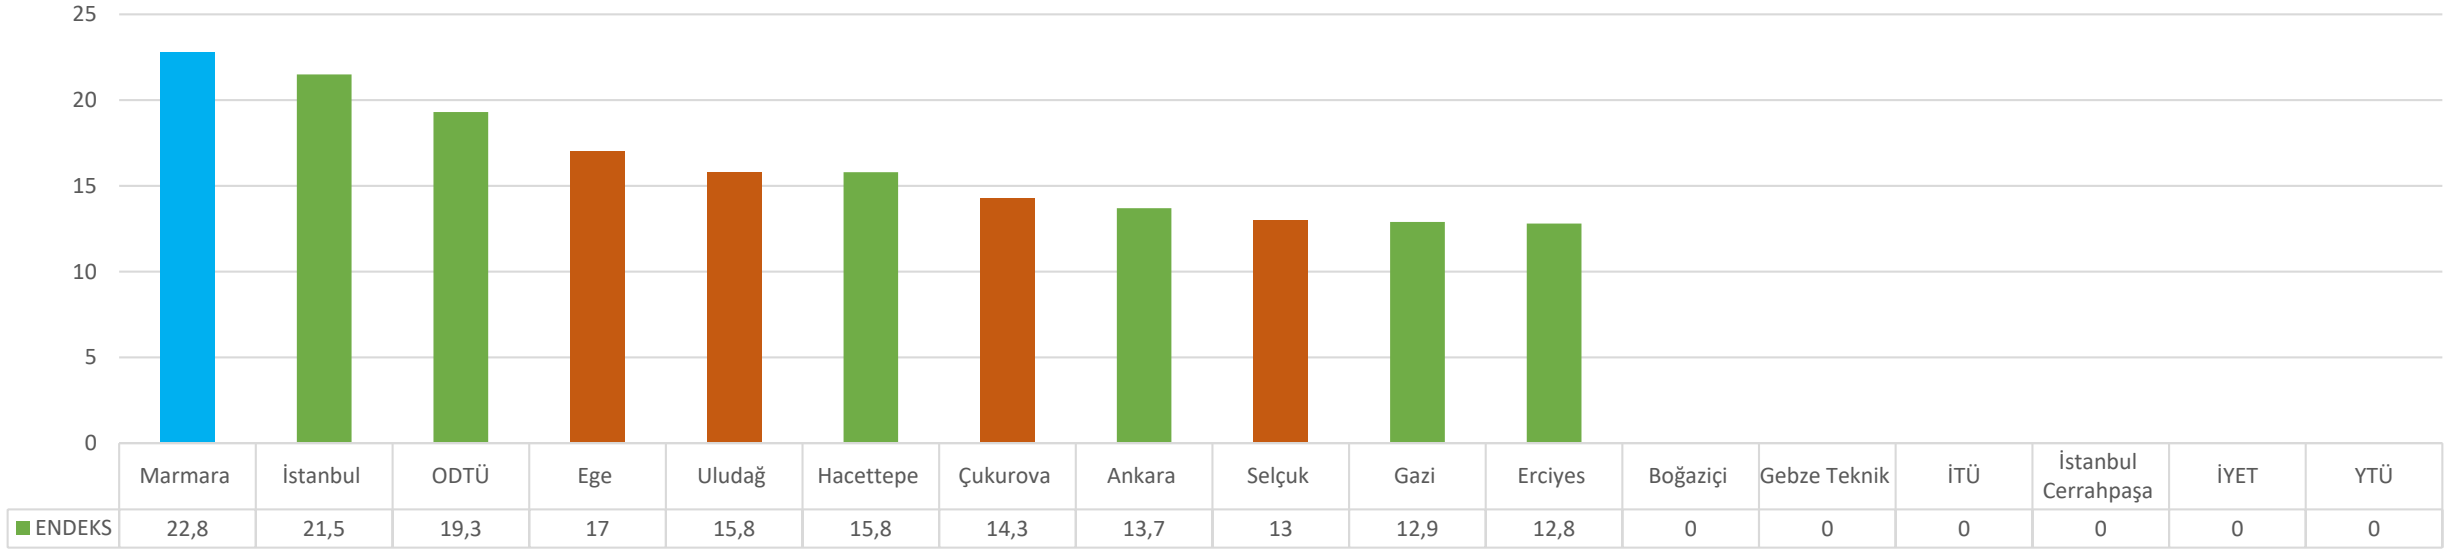

BİLGİ ve BELGE YÖNETİMİ

MAVİ: Marmara Üniversitesi

YEŞİL: Araştırma Üniversiteleri

TURUNCU: Aday Araştırma Üniversiteleri

BİYOLOJİ

MAVİ: Marmara Üniversitesi
YEŞİL: Araştırma Üniversiteleri
TURUNCU: Aday Araştırma Üniversiteleri