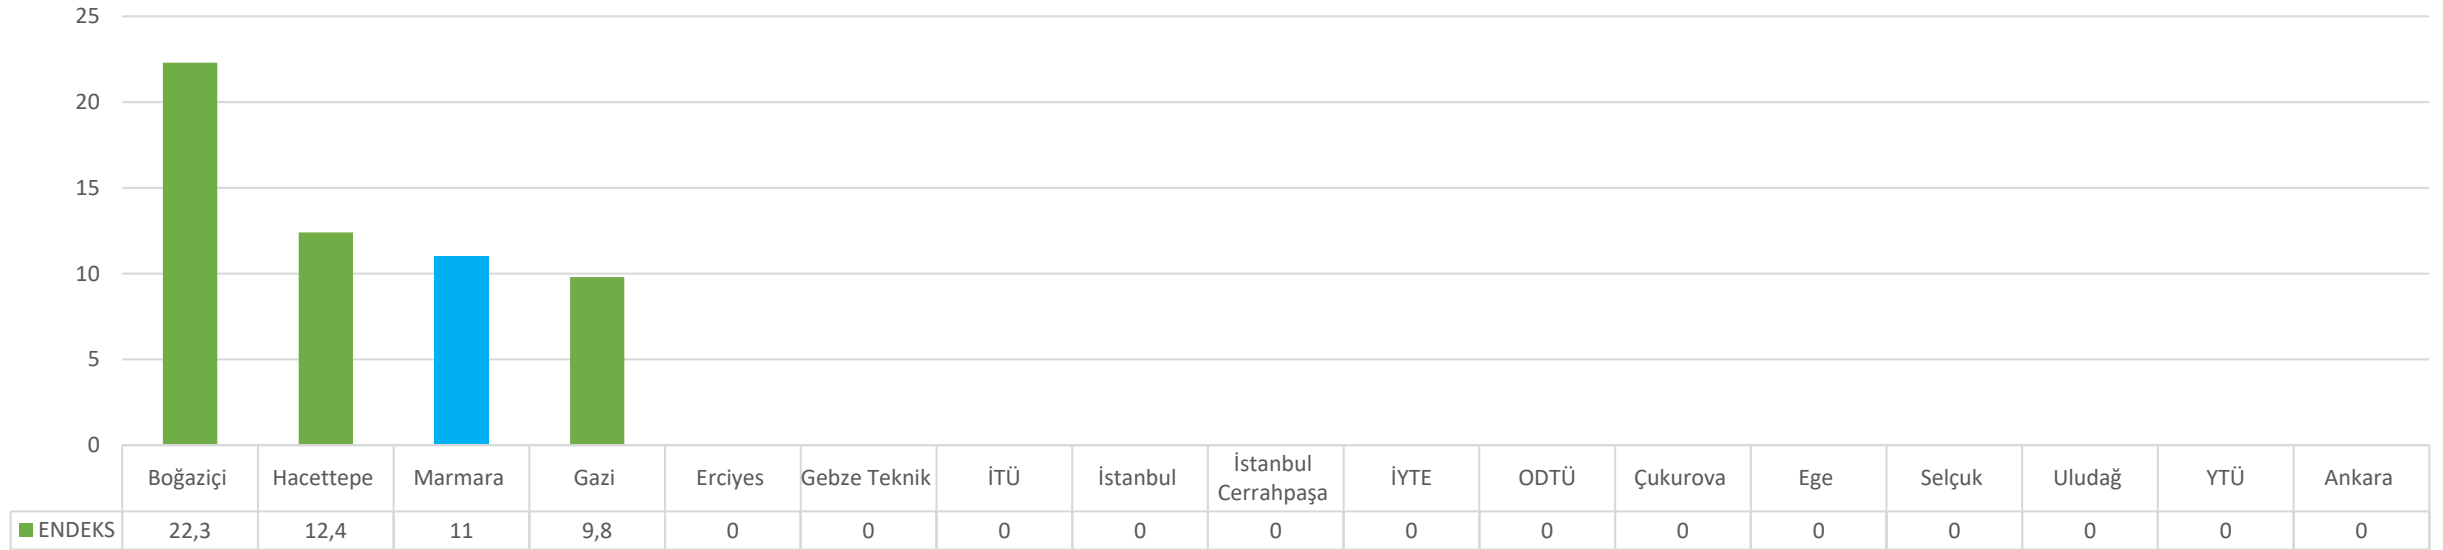

MATEMATİK ÖĞRETMENLİĞİ

MAVİ: Marmara Üniversitesi
YEŞİL: Araştırma Üniversiteleri
TURUNCU: Aday Araştırma Üniversiteleri