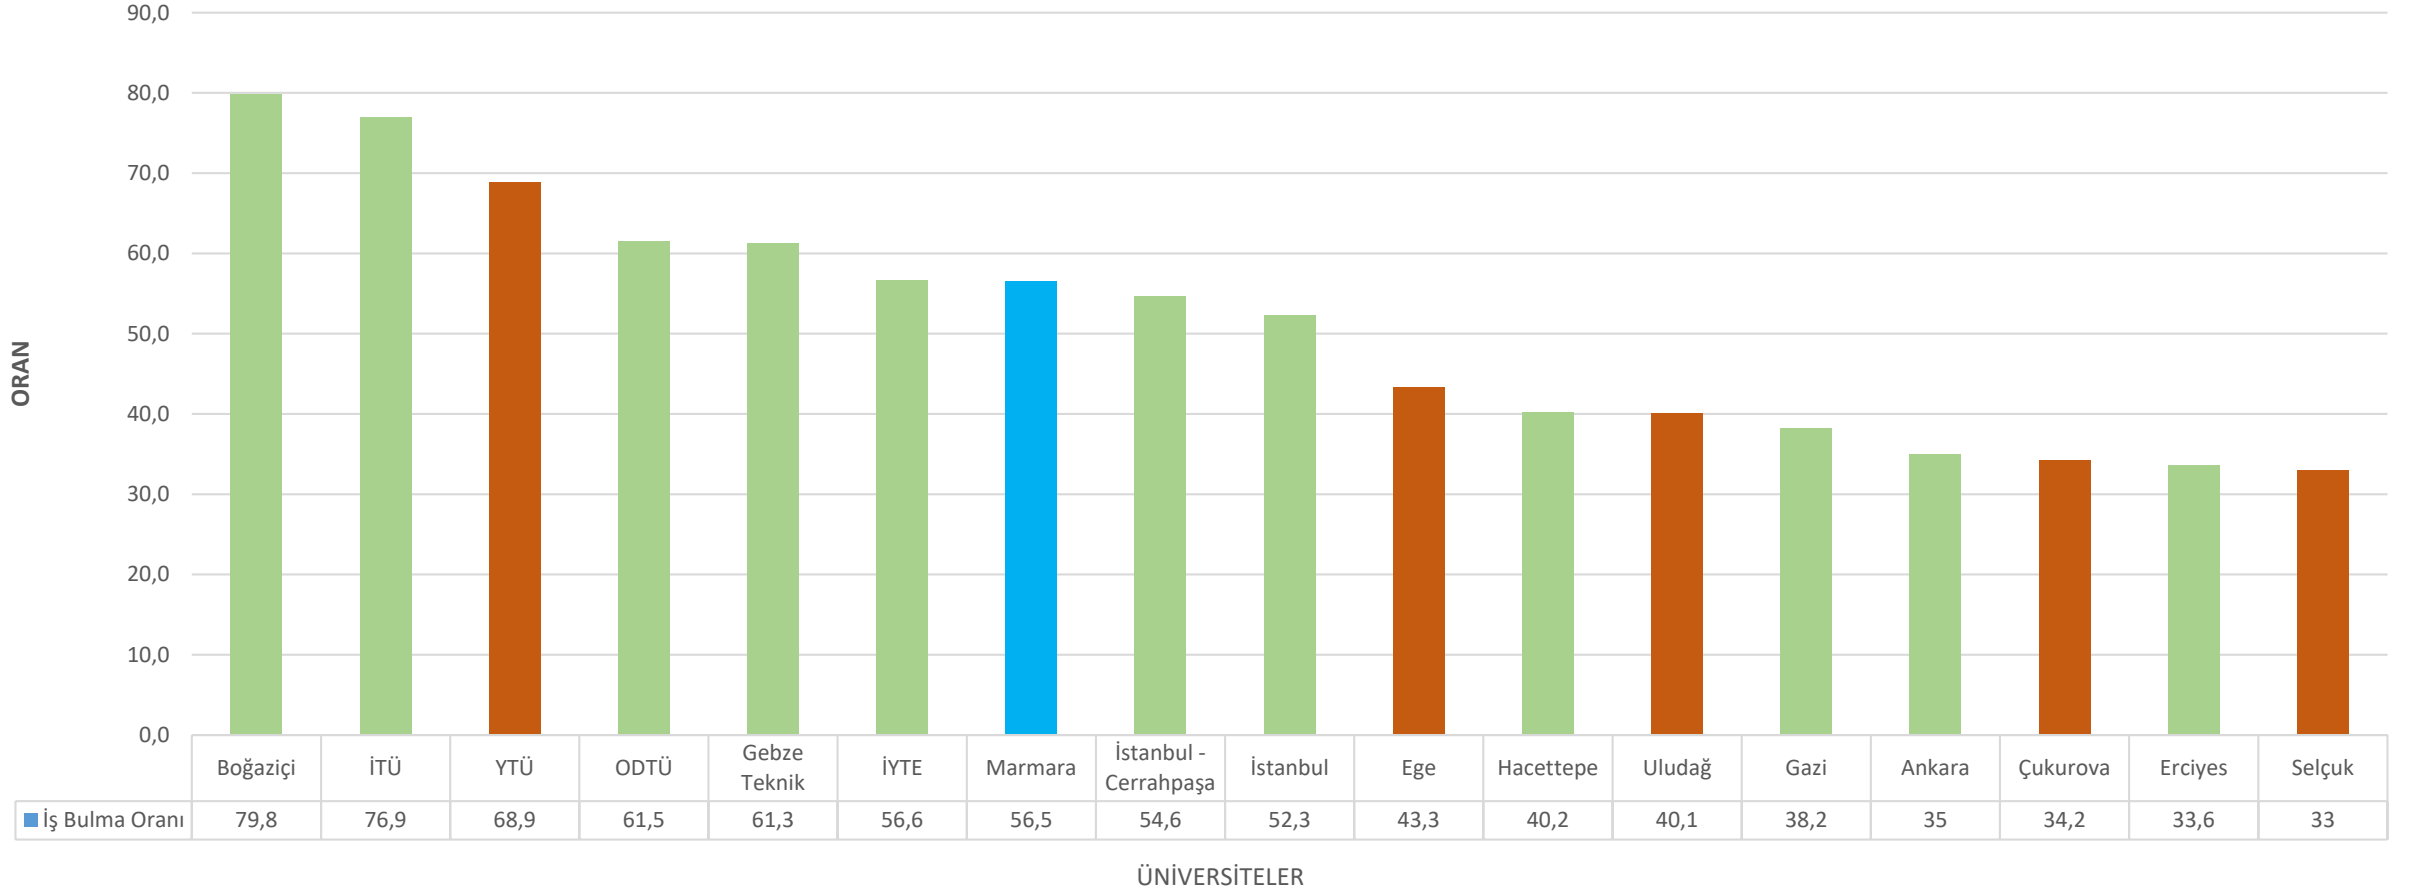

İş Bulma Oranı

MAVİ: Marmara Üniversitesi
YEŞİL: Araştırma Üniversiteleri
TURUNCU: Aday Araştırma Üniversiteleri