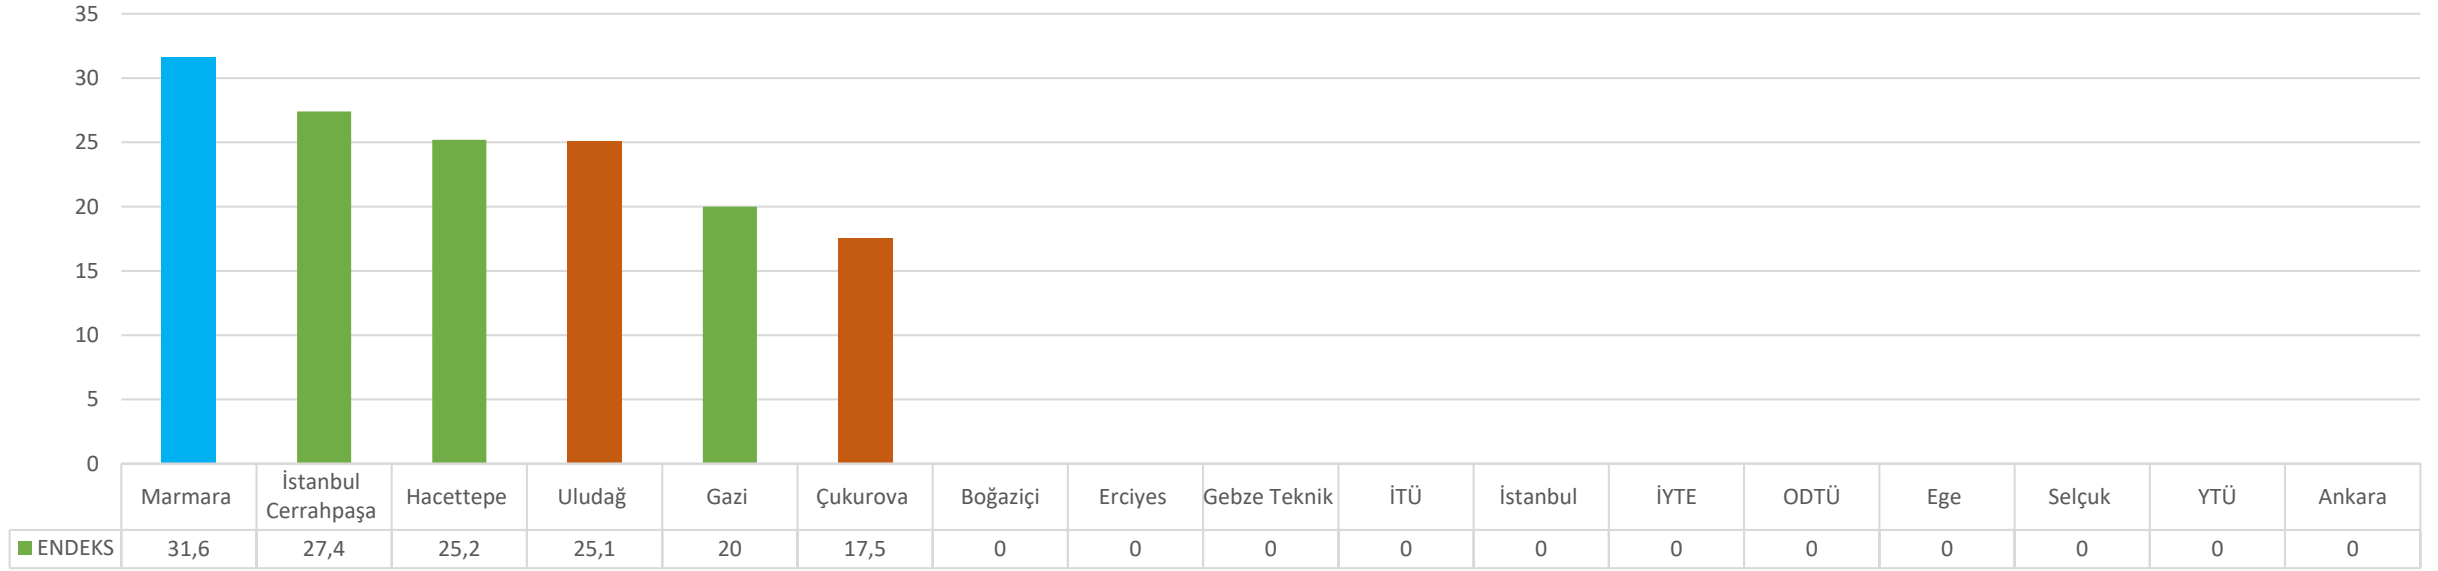

FRANSIZCA ÖĞRETMENLİĞİ (FRANSIZCA)

MAVİ: Marmara Üniversitesi

YEŞİL: Araştırma Üniversiteleri

TURUNCU: Aday Araştırma Üniversiteleri