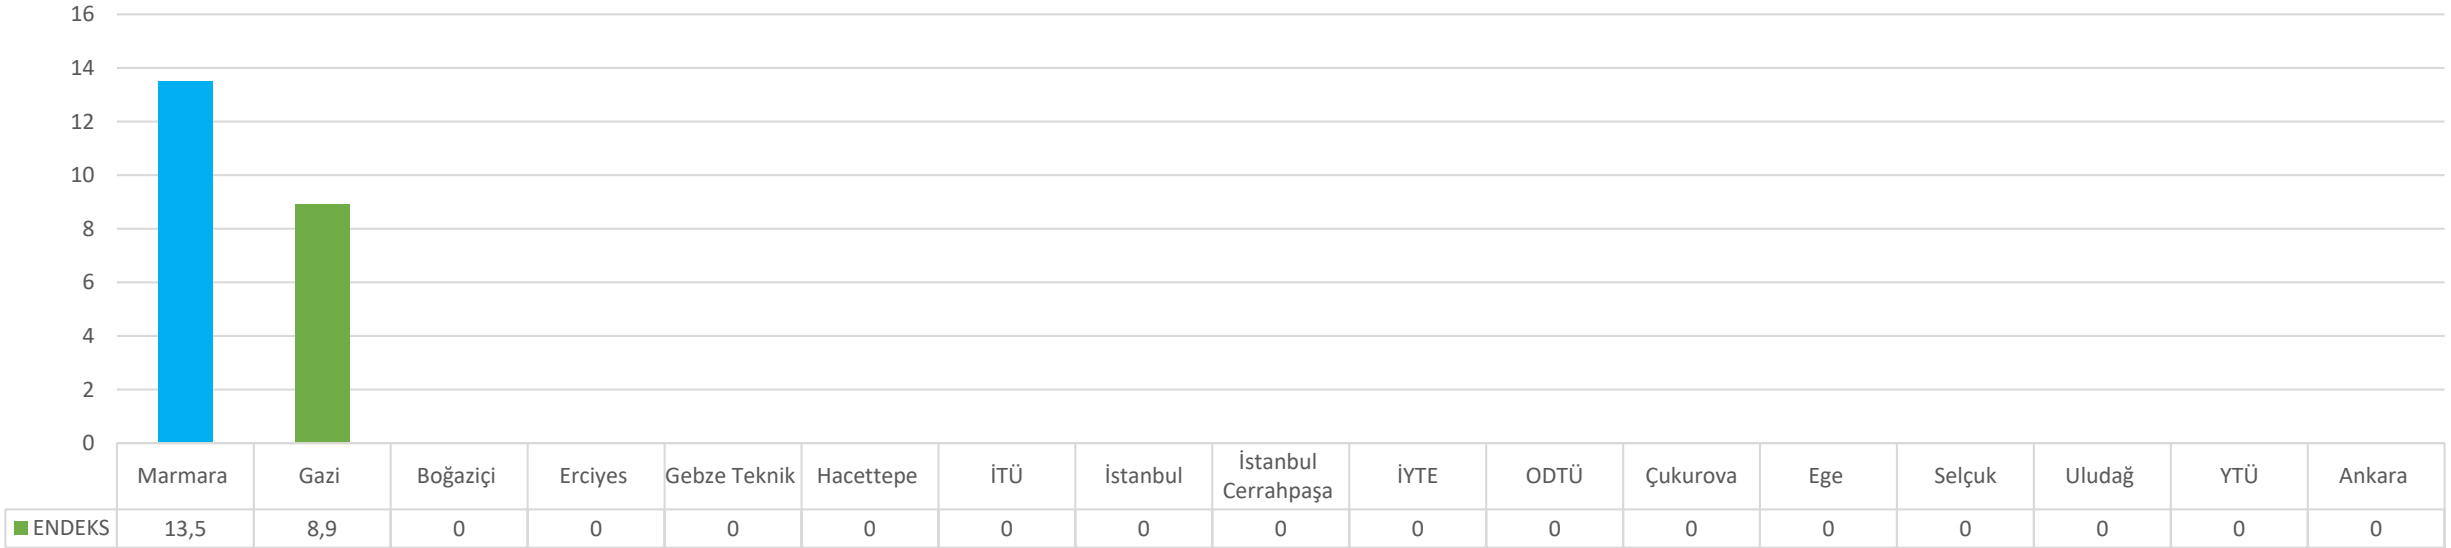

TARİH ÖĞRETMENLİĞİ

MAVİ: Marmara Üniversitesi

YEŞİL: Araştırma Üniversiteleri

TURUNCU: Aday Araştırma Üniversiteleri