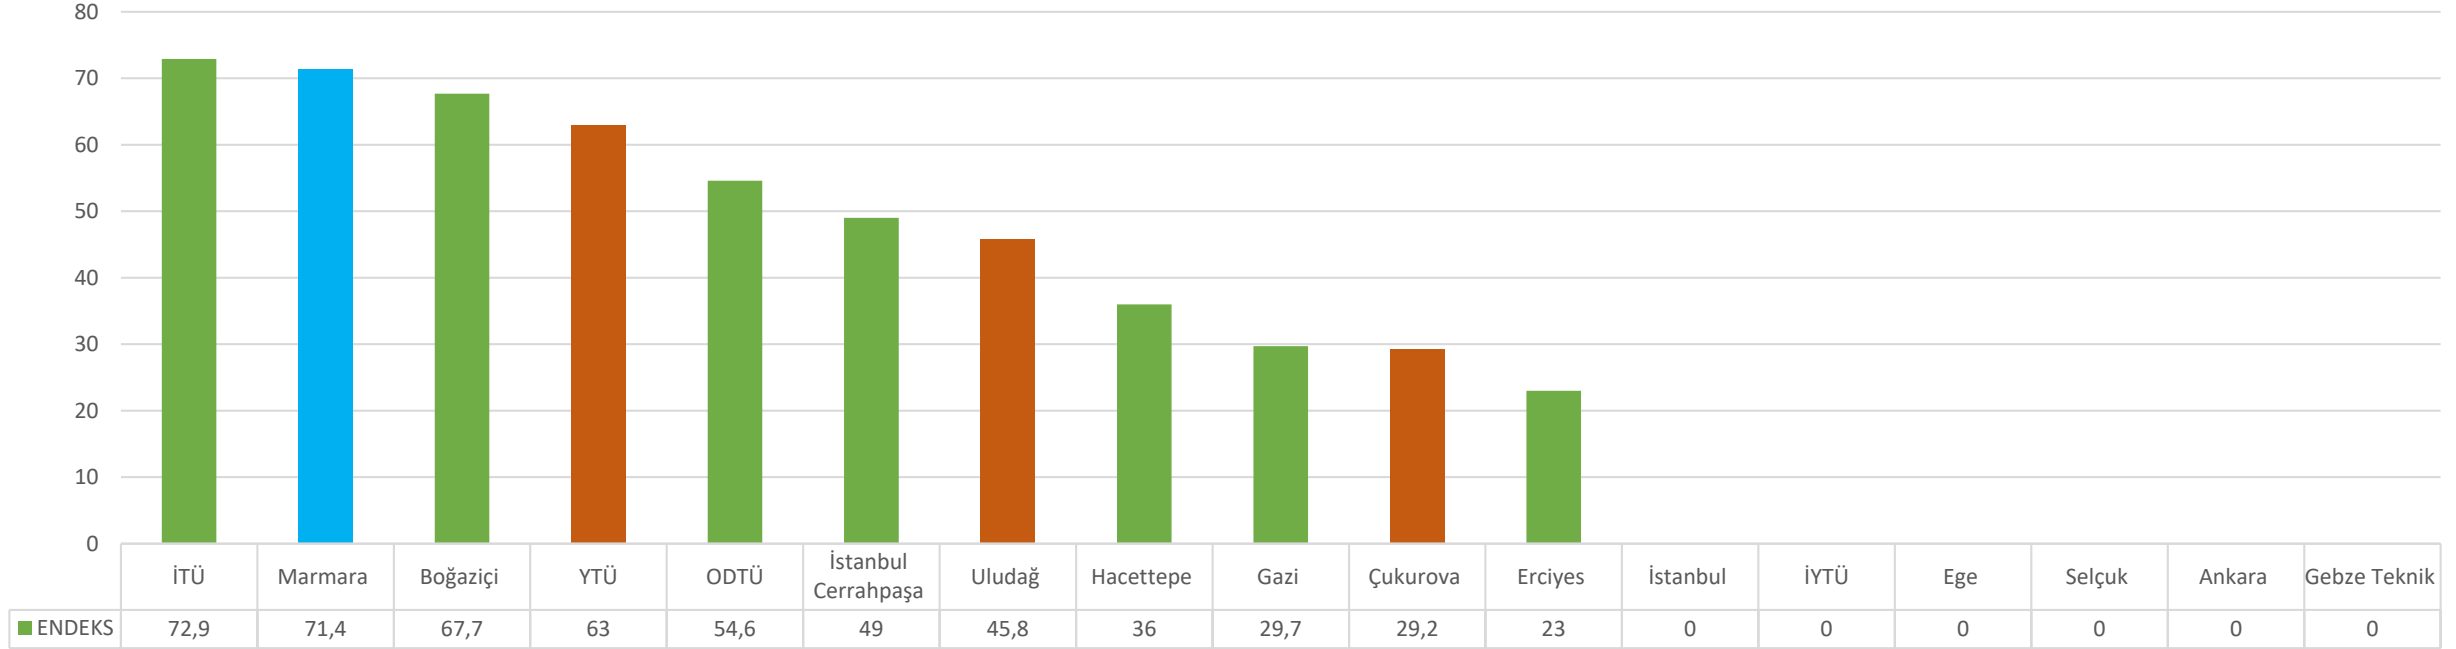

ENDÜSTRİ MÜHENDİSLİĞİ

MAVİ: Marmara Üniversitesi
YEŞİL: Araştırma Üniversiteleri
TURUNCU: Aday Araştırma Üniversiteleri