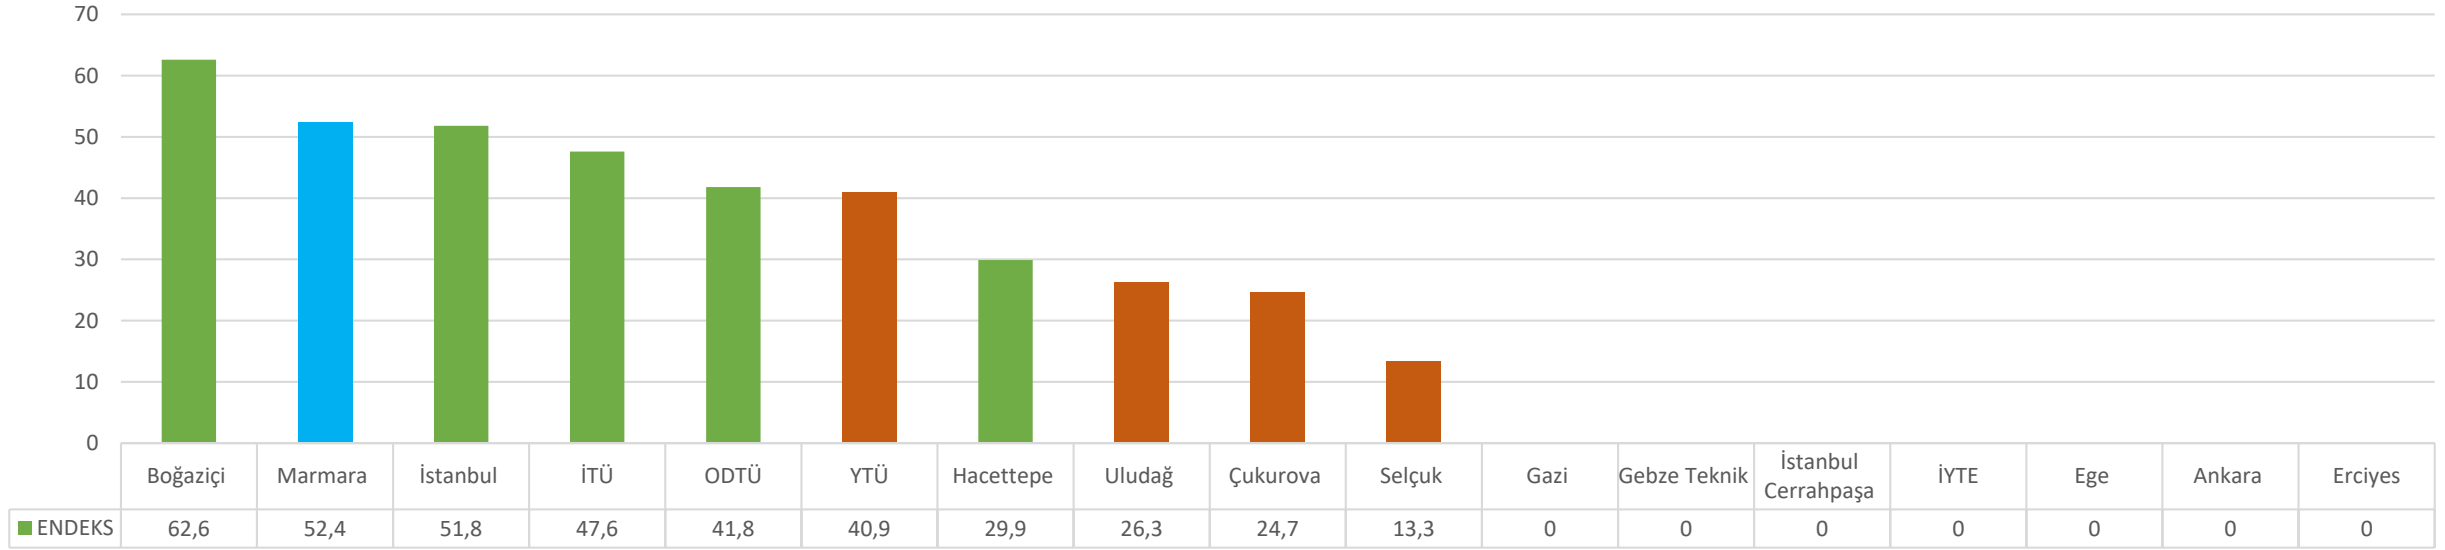

İŞLETME (İNGİLİZCE)

MAVİ: Marmara Üniversitesi
YEŞİL: Araştırma Üniversiteleri
TURUNCU: Aday Araştırma Üniversiteleri