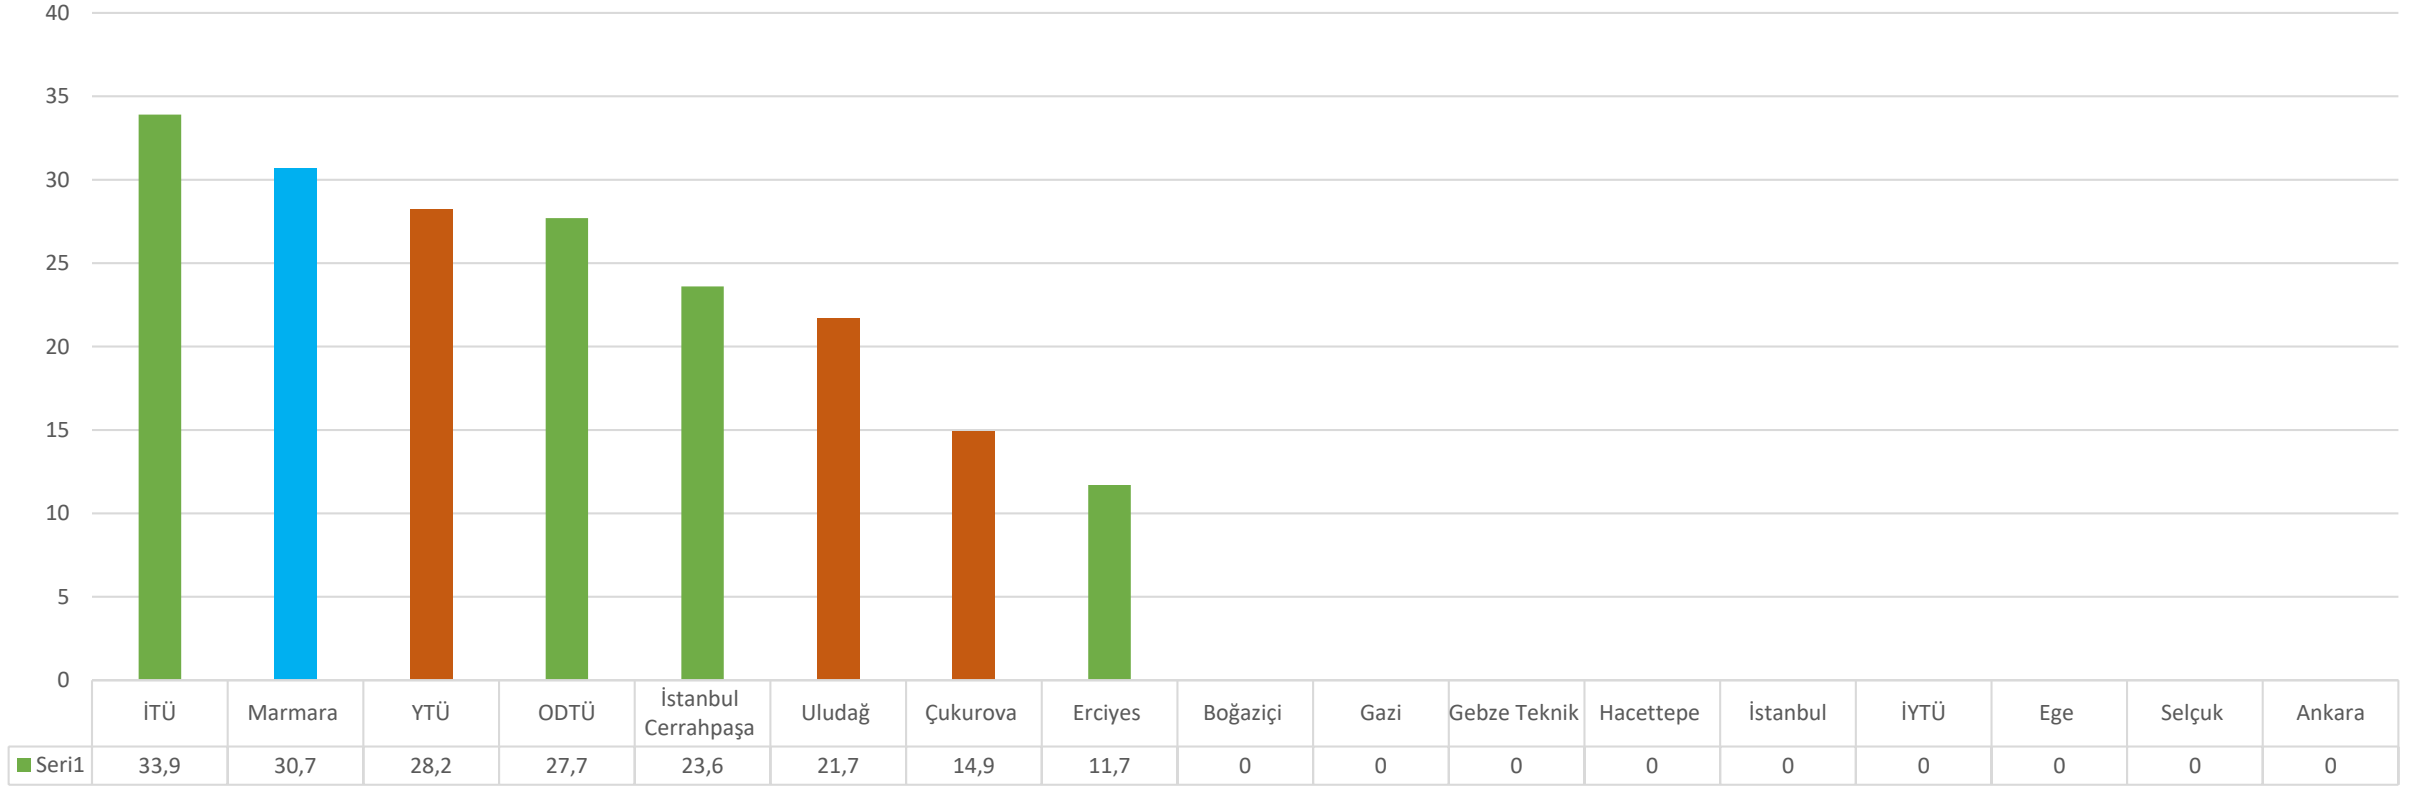

ÇEVRE MÜHENDİSLİĞİ

MAVİ: Marmara Üniversitesi
YEŞİL: Araştırma Üniversiteleri
TURUNCU: Aday Araştırma Üniversiteleri