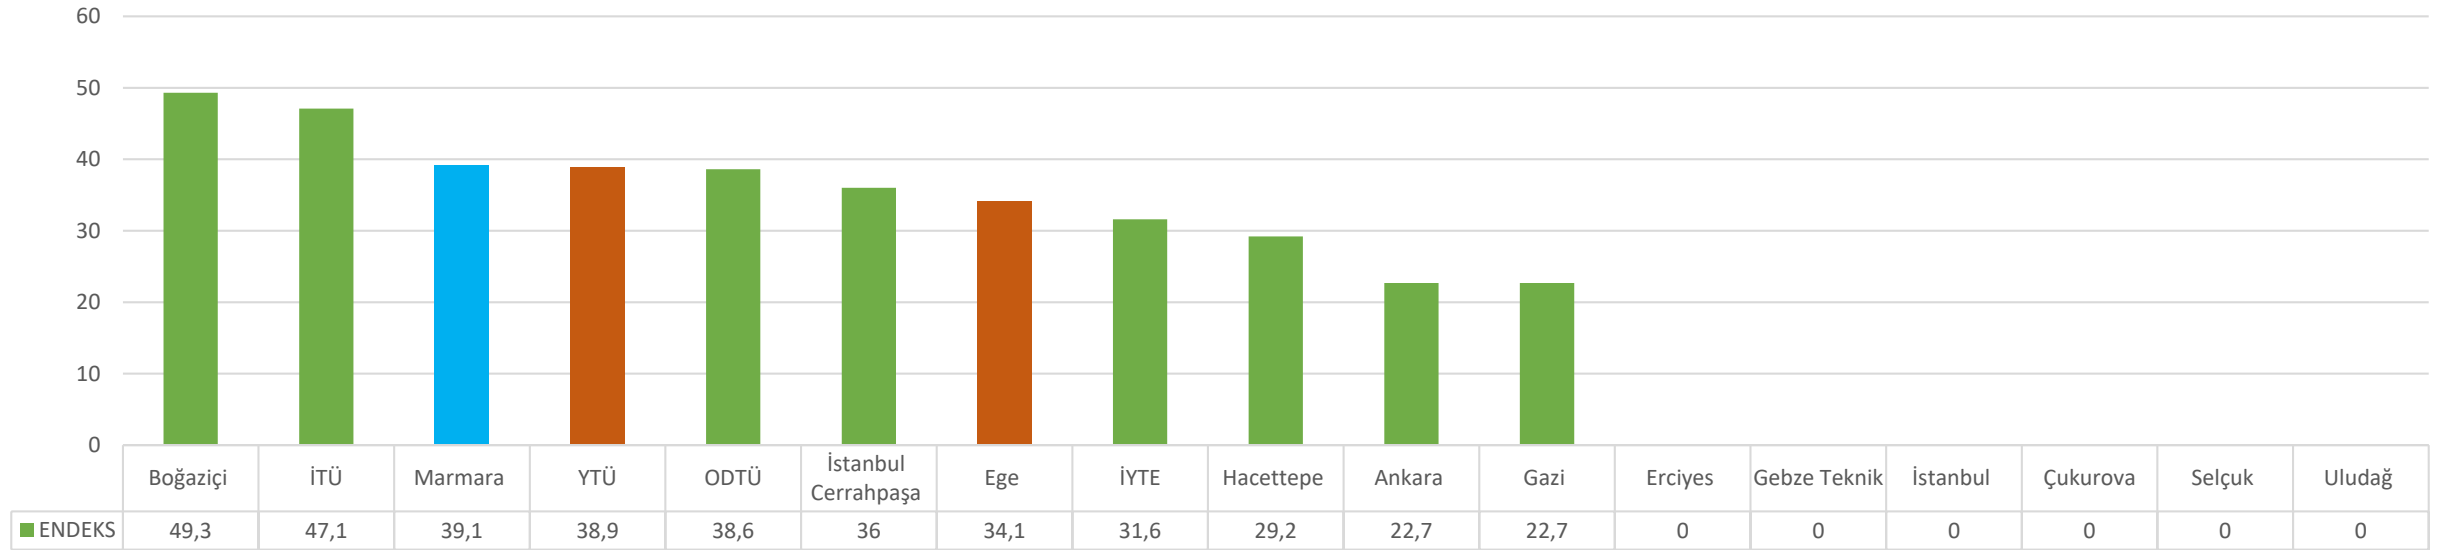

KİMYA MÜHENDİSLİĞİ

MAVİ: Marmara Üniversitesi

YEŞİL: Araştırma Üniversiteleri

TURUNCU: Aday Araştırma Üniversiteleri