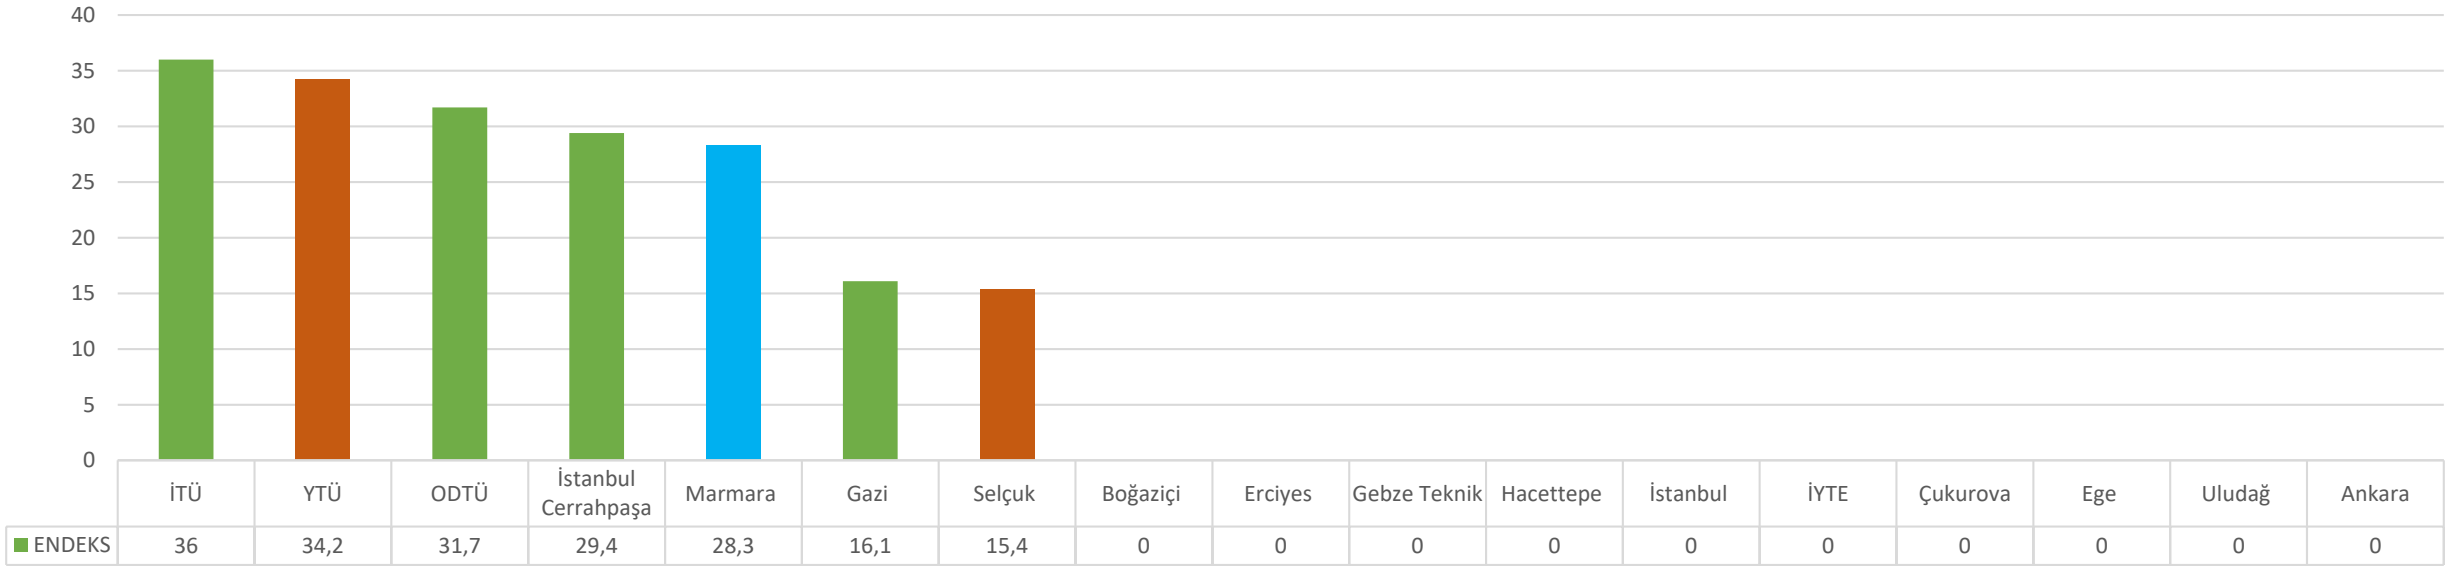

METALURJİ ve MALZEME MÜHENDİSLİĞİ

MAVİ: Marmara Üniversitesi
YEŞİL: Araştırma Üniversiteleri
TURUNCU: Aday Araştırma Üniversiteleri