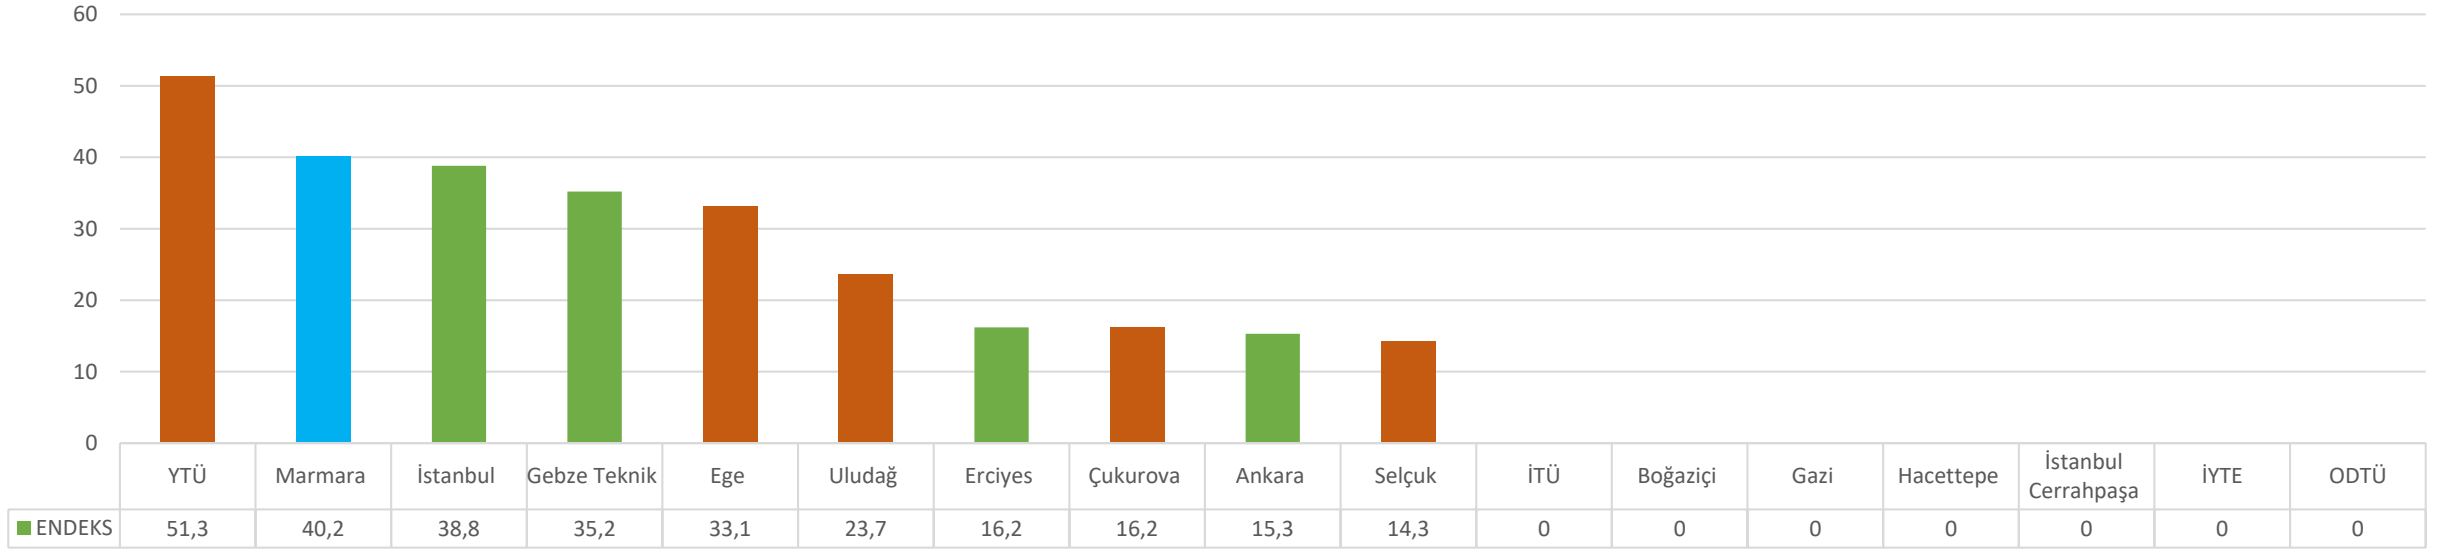

TURUNCU: Aday Araştırma Üniversiteleri

İŞLETME FAKÜLTESİ

İŞLETME

MAVİ: Marmara Üniversitesi
YEŞİL: Araştırma Üniversiteleri
TURUNCU: Aday Araştırma Üniversiteleri

İŞLETME (ALMANCA)

MAVİ: Marmara Üniversitesi