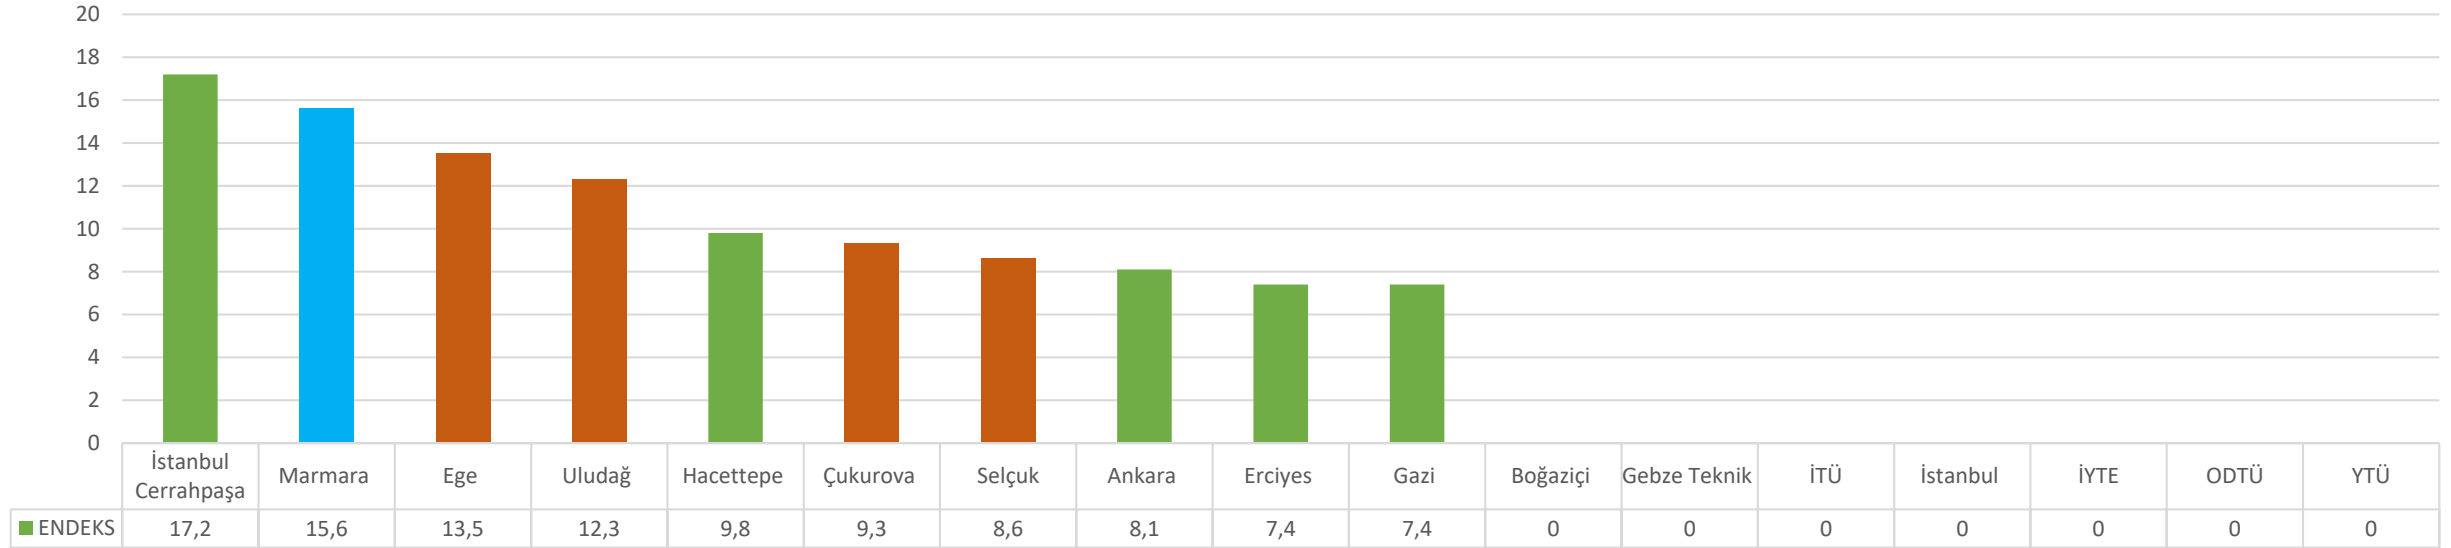

HEMŞİRELİK

MAVİ: Marmara Üniversitesi
YEŞİL: Araştırma Üniversiteleri
TURUNCU: Aday Araştırma Üniversiteleri