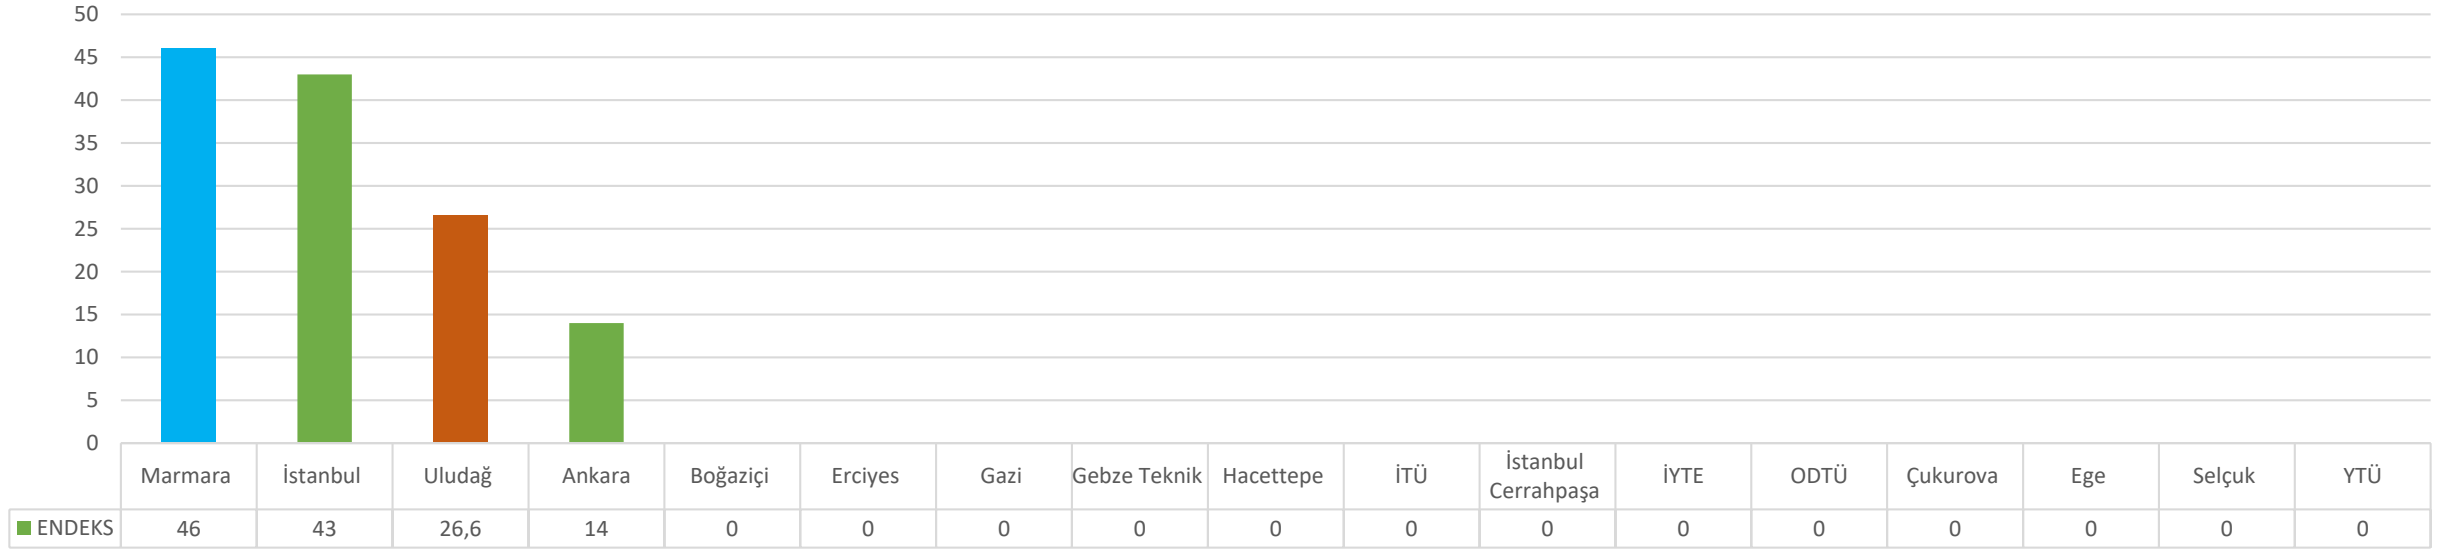

HUKUK FAKÜLTESİ

HUKUK

MAVİ: Marmara Üniversitesi
YEŞİL: Araştırma Üniversiteleri
TURUNCU: Aday Araştırma Üniversiteleri

İKTİSAT FAKÜLTESİ

ÇALIŞMA EKONOMİSİ ve ENDÜSTRİ İLİŞKİLERİ

MAVİ: Marmara Üniversitesi