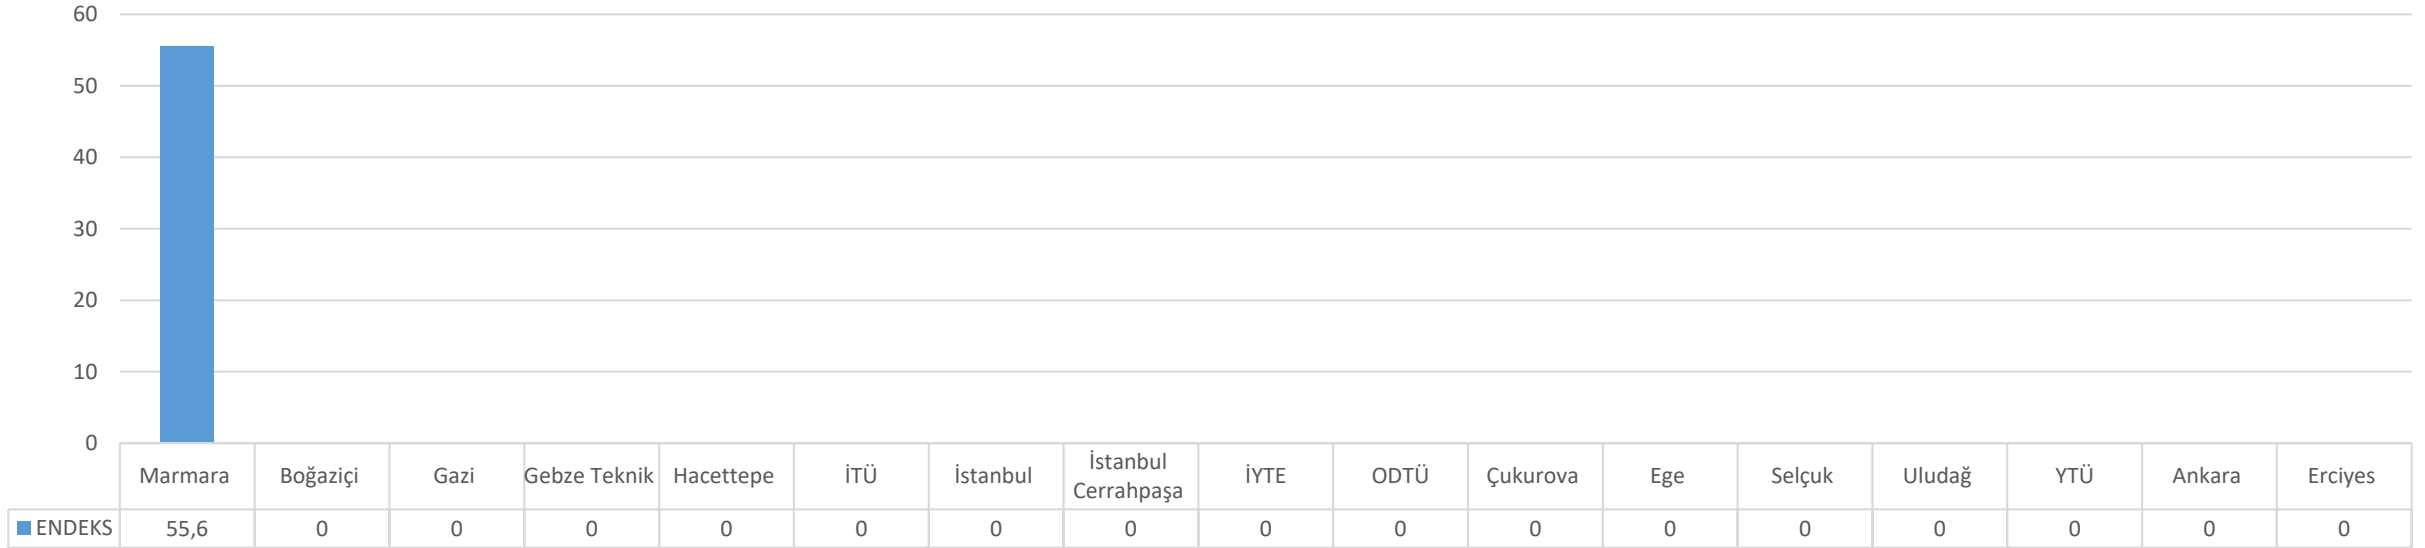

YEŞİL: Araştırma Üniversiteleri

TURUNCU: Aday Araştırma Üniversiteleri

İŞLETME (İNGİLİZCE)

MAVİ: Marmara Üniversitesi
YEŞİL: Araştırma Üniversiteleri
TURUNCU: Aday Araştırma Üniversiteleri

İŞLETME ENFORMATİĞİ (ALMANCA) ESKİ ADI YÖNETİM BİLİŞİM SİSTEMLERİ (ALMANCA)