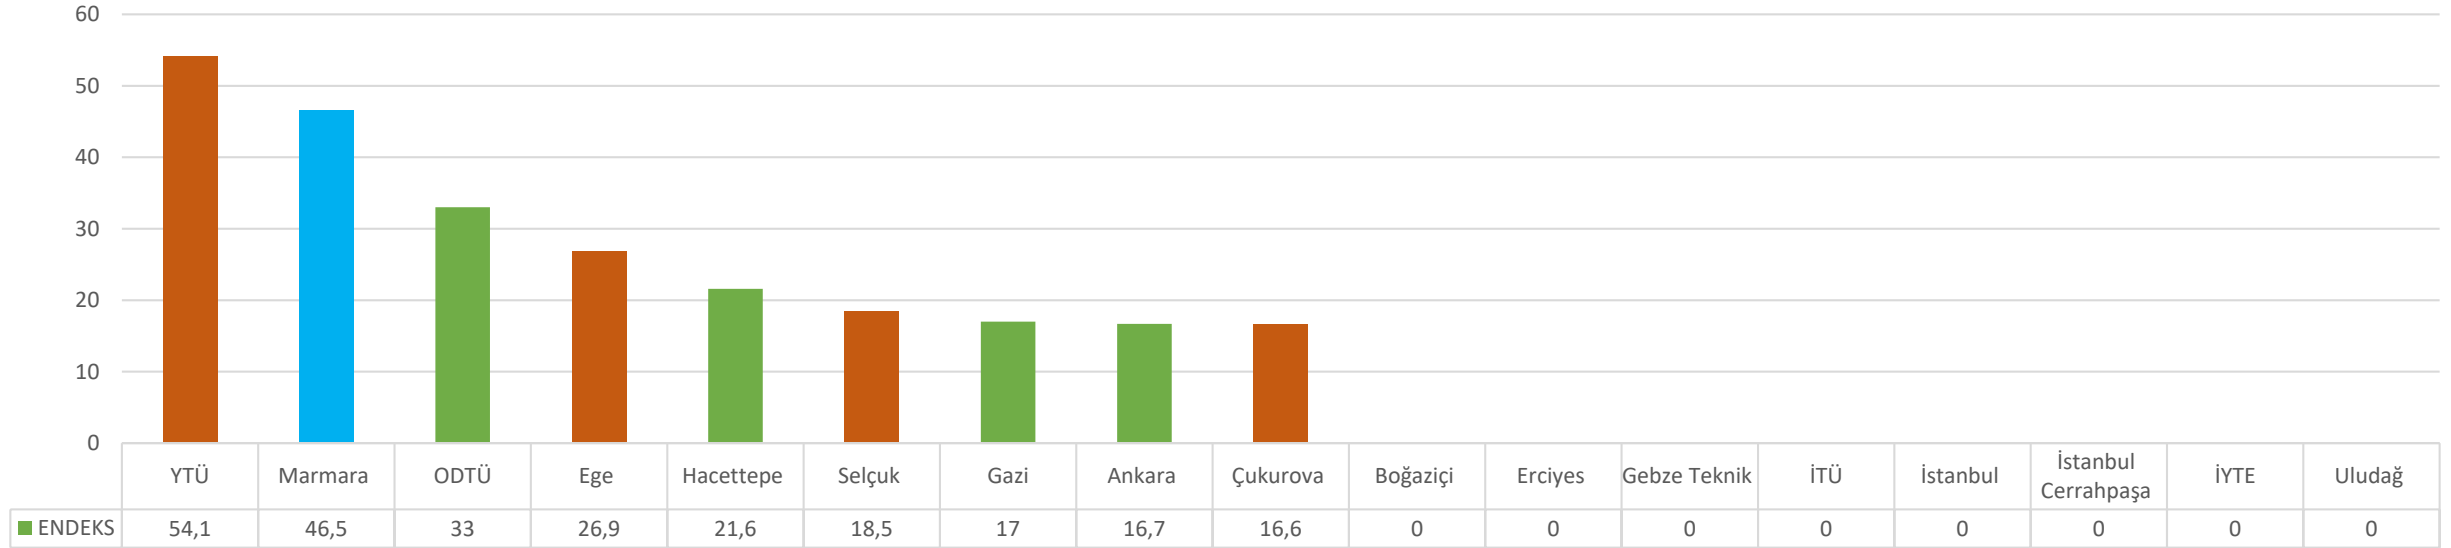

İSTATİSTİK

MAVİ: Marmara Üniversitesi
YEŞİL: Araştırma Üniversiteleri
TURUNCU: Aday Araştırma Üniversiteleri