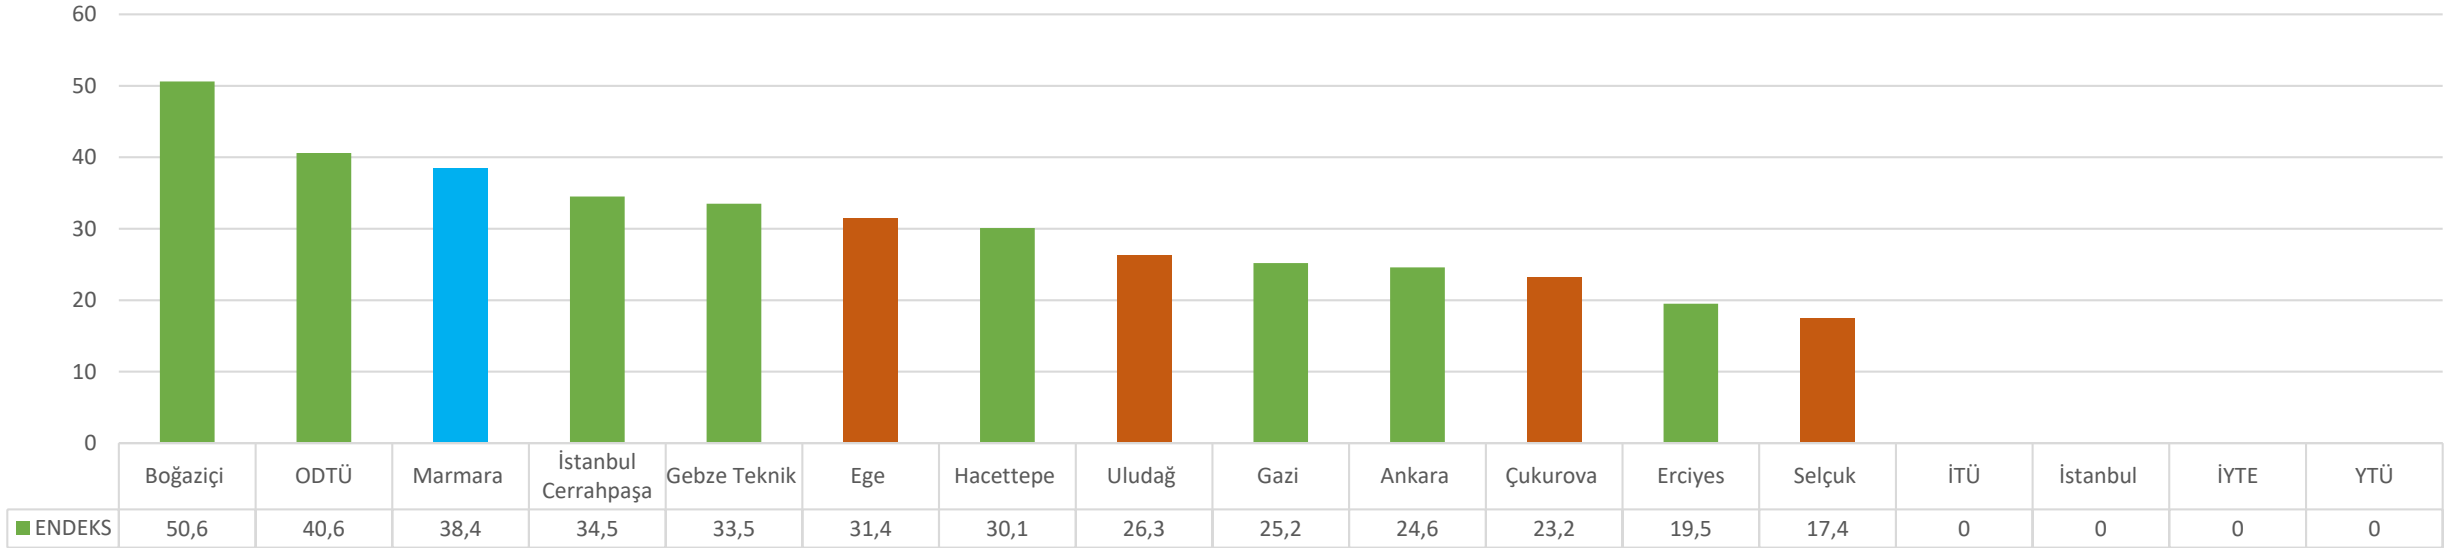

ELEKTRİK-ELEKTRONİK MÜHENDİSLİĞİ

MAVİ: Marmara Üniversitesi
YEŞİL: Araştırma Üniversiteleri
TURUNCU: Aday Araştırma Üniversiteleri