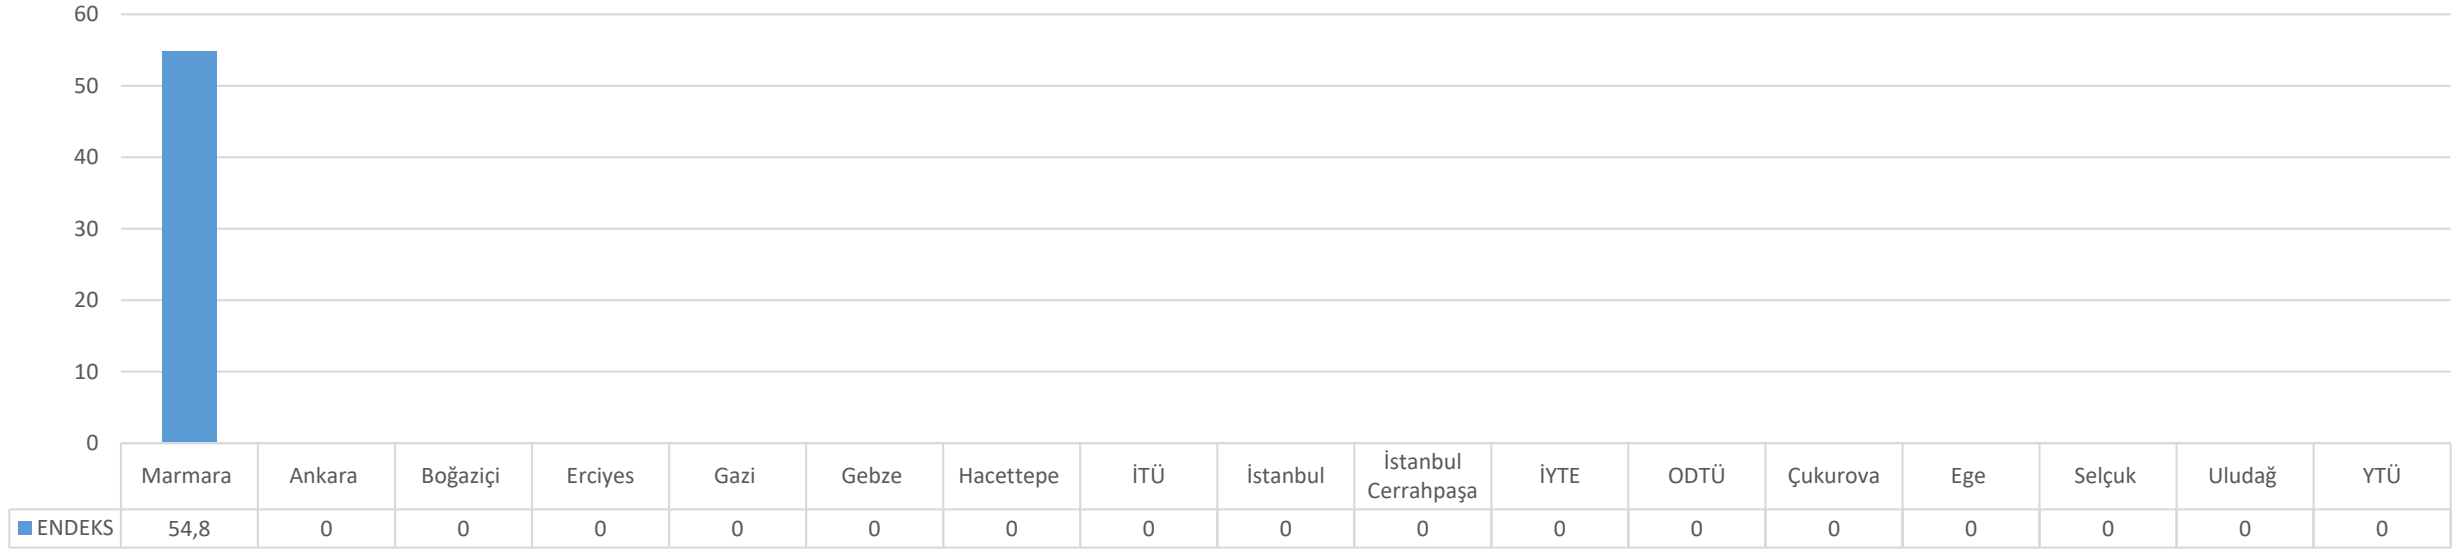

TURUNCU: Aday Araştırma Üniversiteleri

İŞLETME FAKÜLTESİ

İŞLETME

MAVİ: Marmara Üniversitesi
YEŞİL: Araştırma Üniversiteleri
TURUNCU: Aday Araştırma Üniversiteleri

İŞLETME (ALMANCA)

MAVİ: Marmara Üniversitesi