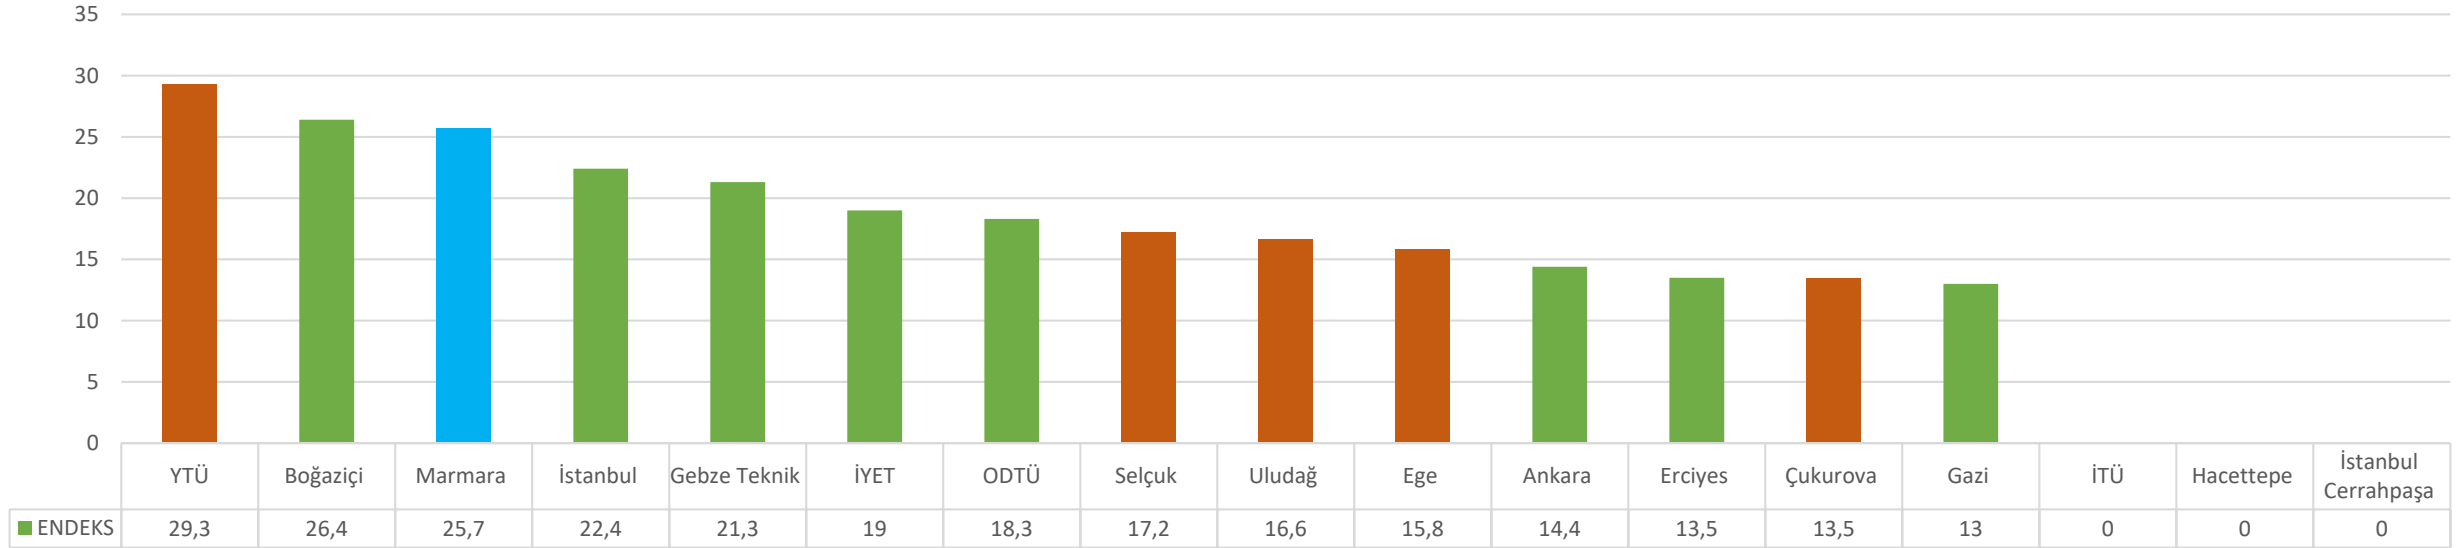

COĞRAFYA

MAVİ: Marmara Üniversitesi

YEŞİL: Araştırma Üniversiteleri

TURUNCU: Aday Araştırma Üniversiteleri

FİZİK

MAVİ: Marmara Üniversitesi
YEŞİL: Araştırma Üniversiteleri
TURUNCU: Aday Araştırma Üniversiteleri