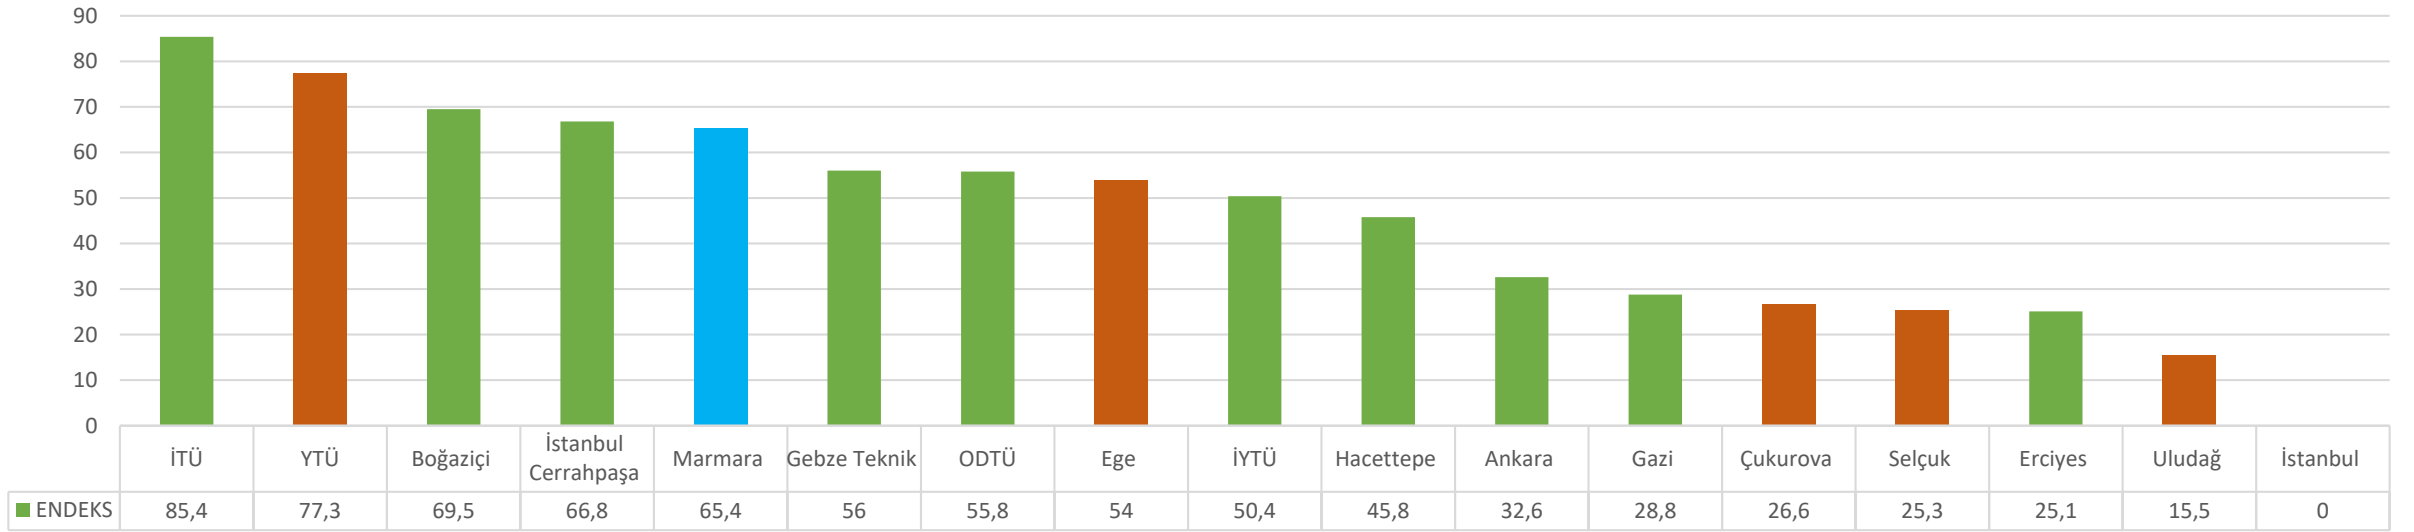

BİLGİSAYAR MÜHENDİSLİĞİ

MAVİ: Marmara Üniversitesi
YEŞİL: Araştırma Üniversiteleri
TURUNCU: Aday Araştırma Üniversiteleri