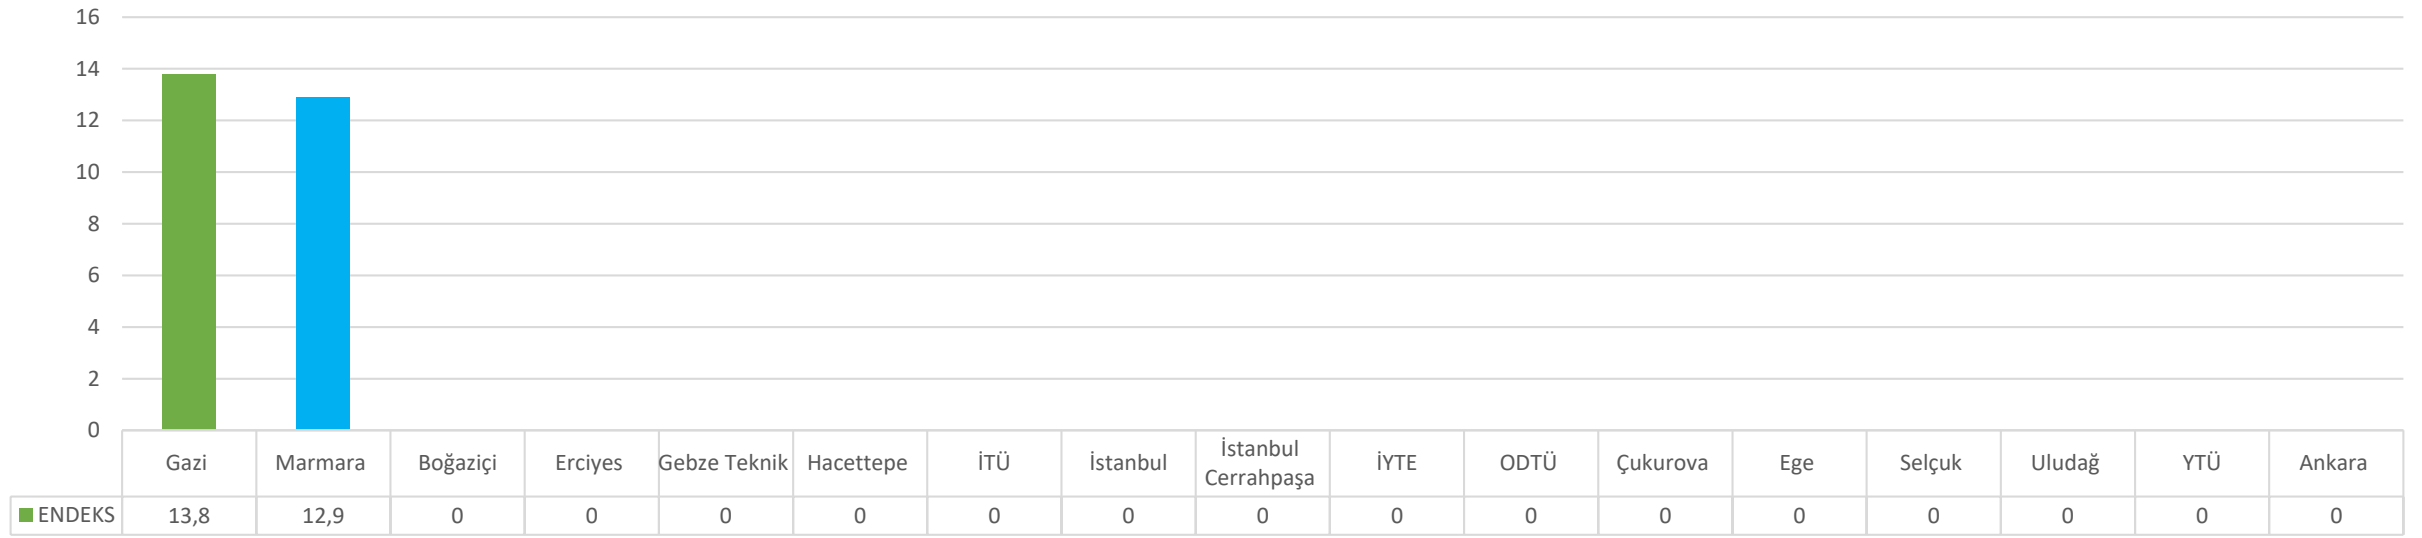

COĞRAFYA ÖĞRETMENLİĞİ

MAVİ: Marmara Üniversitesi

YEŞİL: Araştırma Üniversiteleri

TURUNCU: Aday Araştırma Üniversiteleri