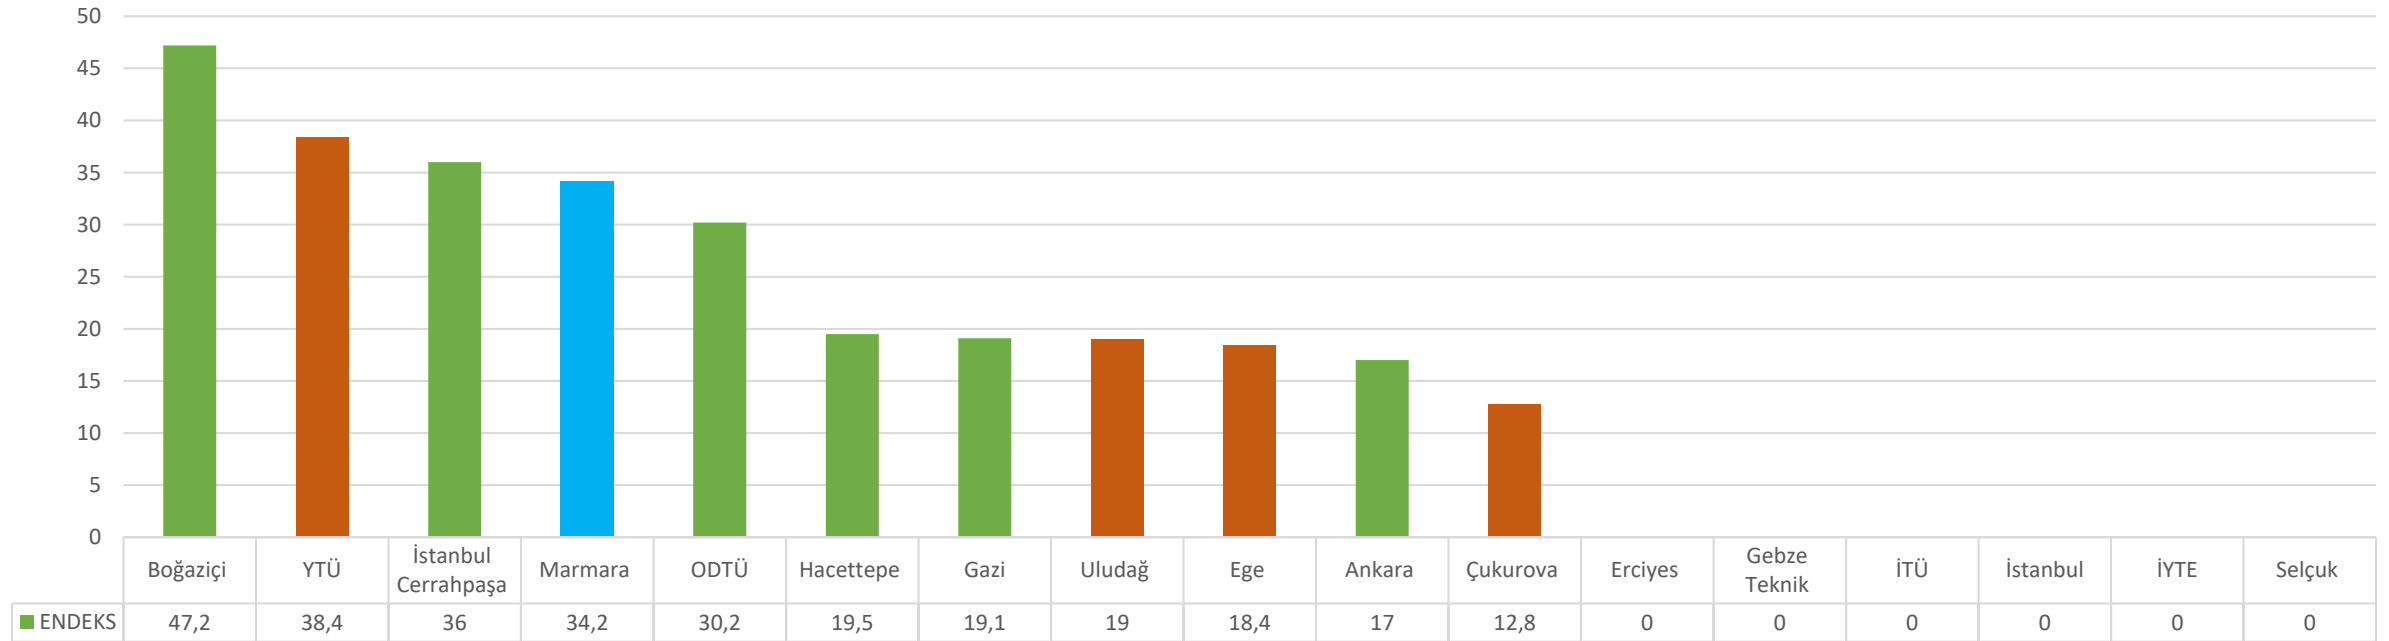

Bu sunumda;

10 adet Arařtırma Üniversitesi,
5 adet Aday Arařtırma Üniversitesi ile
Marmara Üniversitesi

karşılařtırması yapılmıřtır.

İş Bulma Oranı

MAVİ: Marmara Üniversitesi
YEŞİL: Araştırma Üniversiteleri
TURUNCU: Aday Araştırma Üniversiteleri

BÖLÜM BAZINDA İŞ BULMA ORANLARI

ATATÜRK EĞİTİM FAKÜLTESİ

ALMANCA ÖĞRETMELİĞİ (ALMANCA)

MAVİ: Marmara Üniversitesi

YEŞİL: Araştırma Üniversiteleri

TURUNCU: Aday Araştırma Üniversiteleri

BİLGİSAYAR ve ÖĞRETİM TEKNOLOJİLERİ ÖĞR.