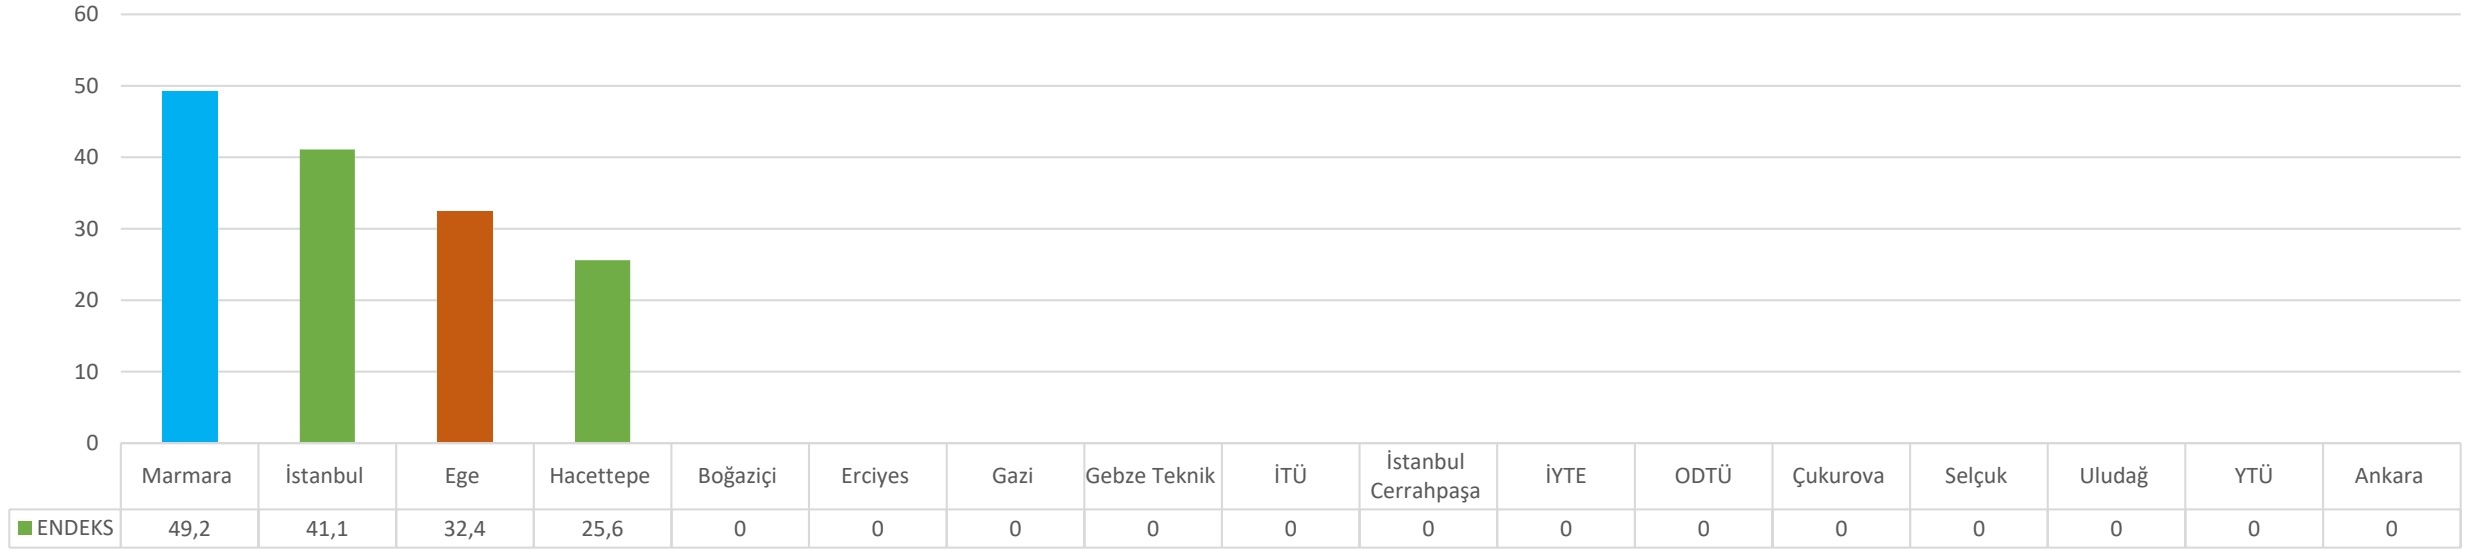

MÜTERCİM-TERCÜMANLIK (ALMANCA)

MAVİ: Marmara Üniversitesi
YEŞİL: Araştırma Üniversiteleri
TURUNCU: Aday Araştırma Üniversiteleri