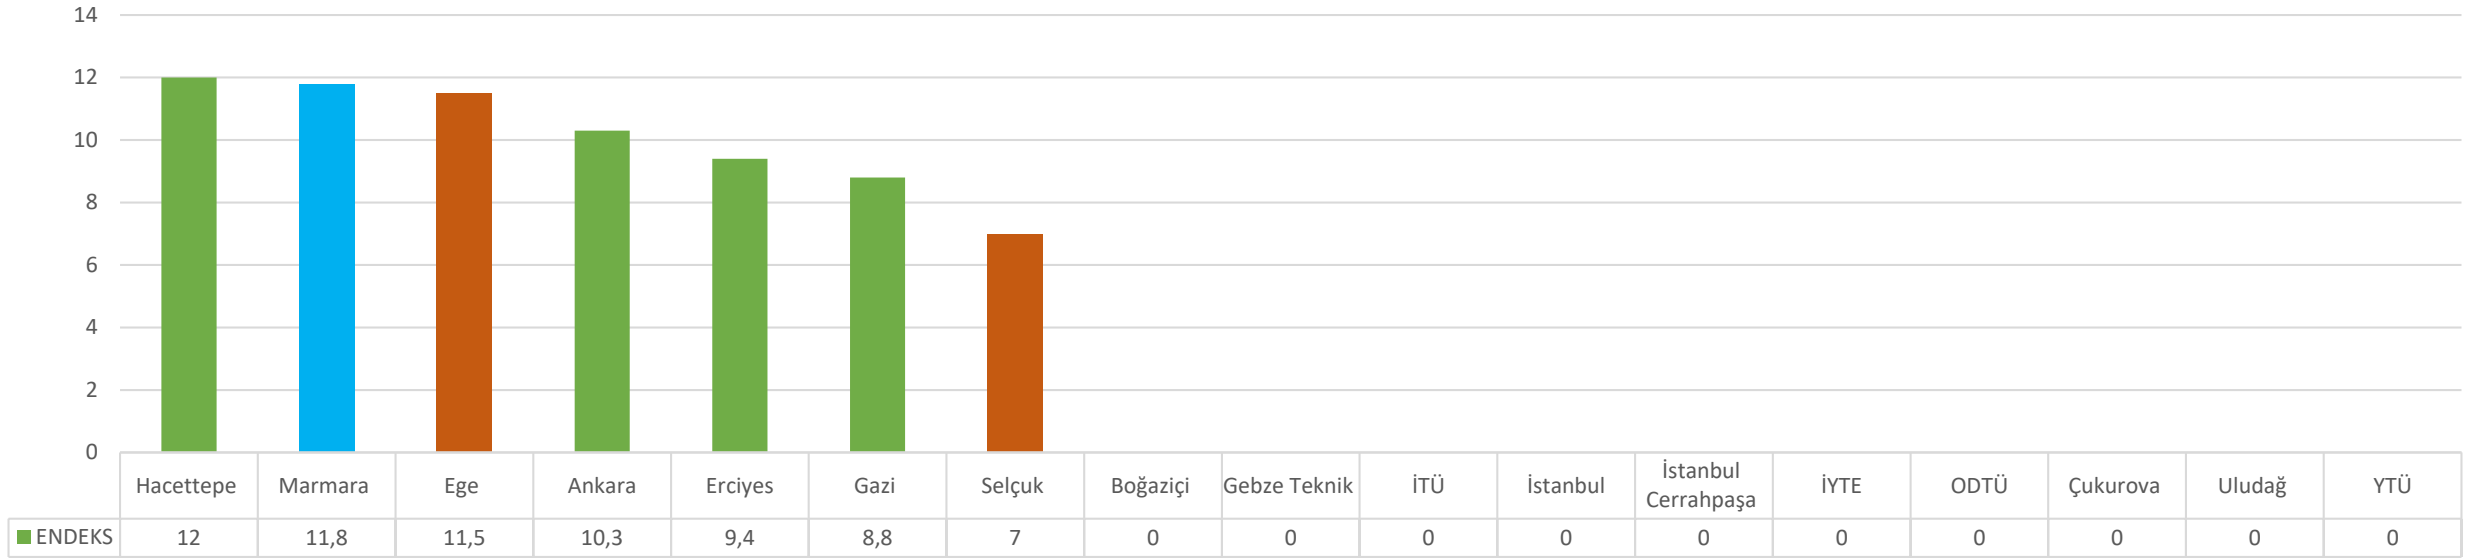

BESLENME ve DİYETETİK

MAVİ: Marmara Üniversitesi
YEŞİL: Araştırma Üniversiteleri
TURUNCU: Aday Araştırma Üniversiteleri