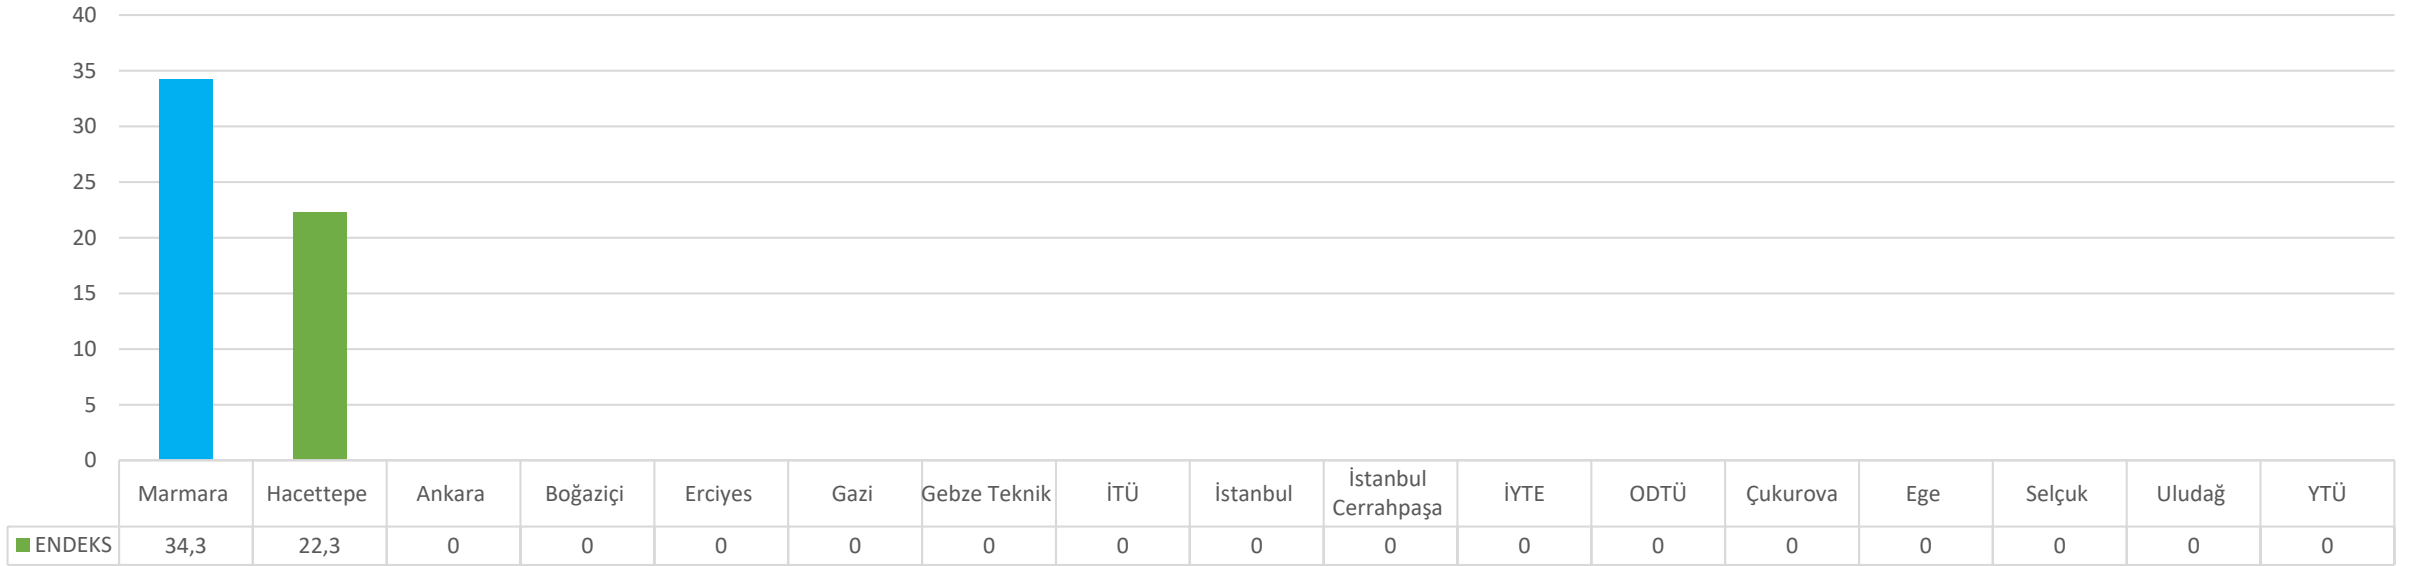

AKTÜERYA BİLİMLERİ

MAVİ: Marmara Üniversitesi
YEŞİL: Araştırma Üniversiteleri
TURUNCU: Aday Araştırma Üniversiteleri