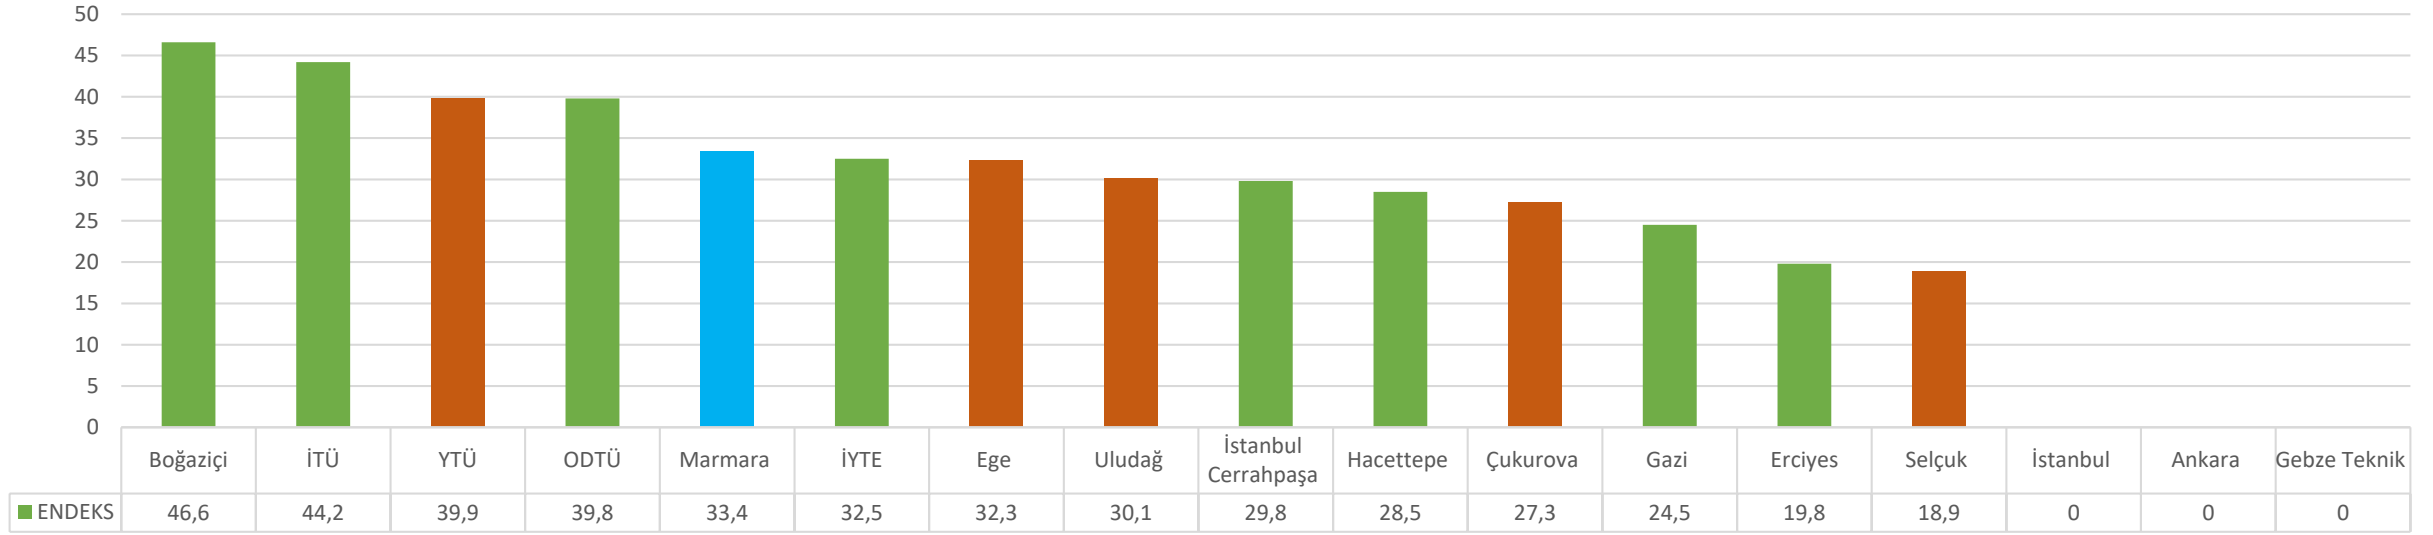

MAKİNE MÜHENDİSLİĞİ

MAVİ: Marmara Üniversitesi
YEŞİL: Araştırma Üniversiteleri
TURUNCU: Aday Araştırma Üniversiteleri