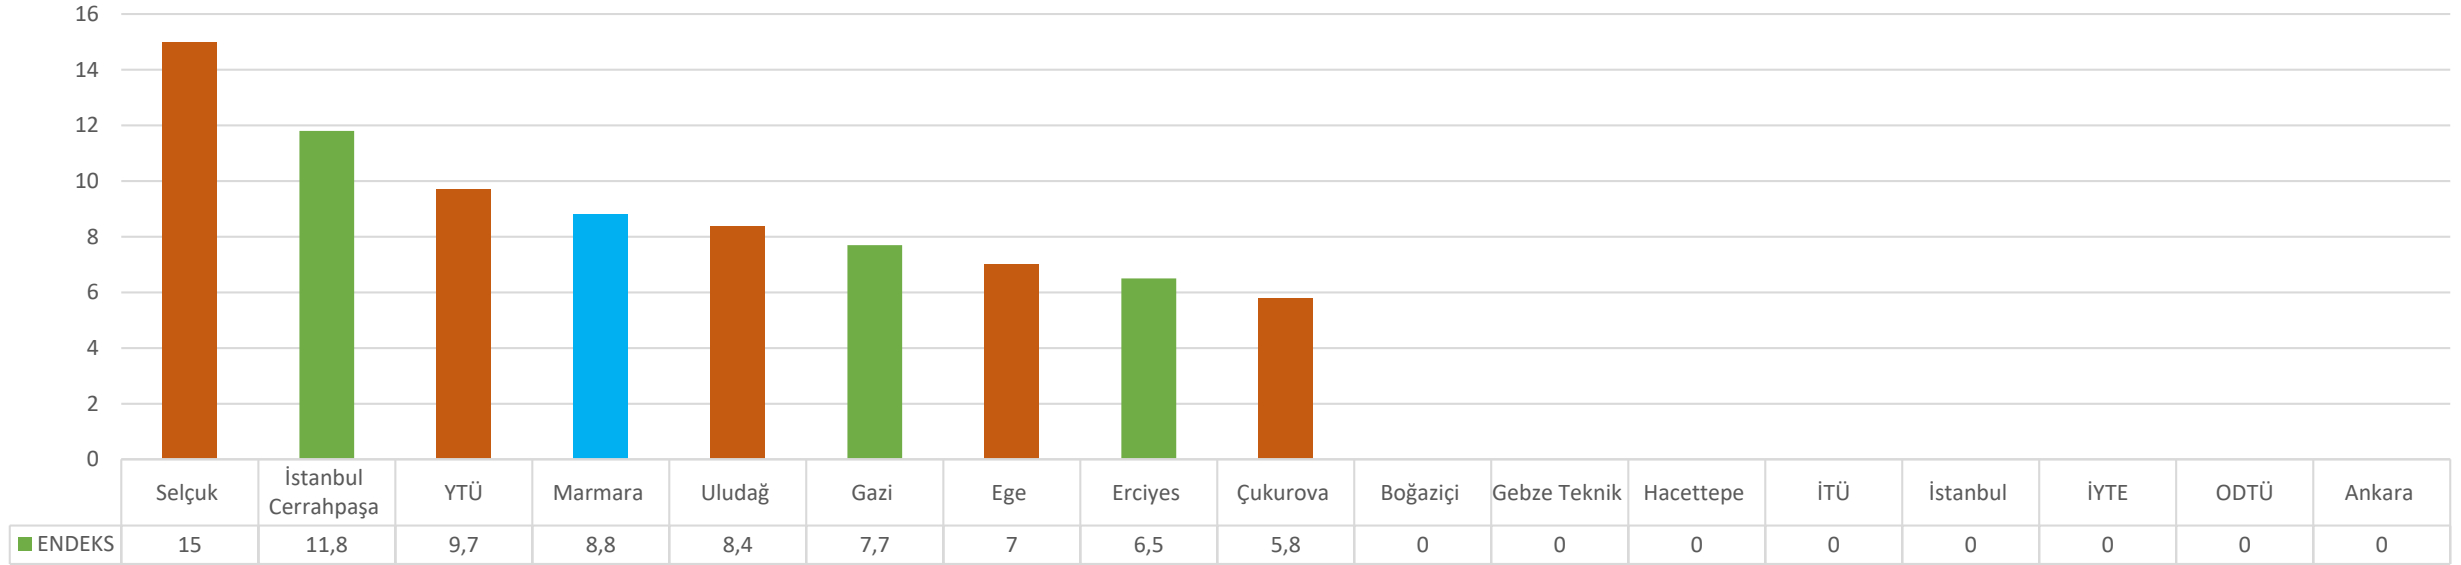

TÜRK DİLİ ve EDEBİYATI ÖĞRETMENLİĞİ

MAVİ: Marmara Üniversitesi

YEŞİL: Araştırma Üniversiteleri

TURUNCU: Aday Araştırma Üniversiteleri

TÜRKÇE ÖĞRETMENLİĞİ

MAVİ: Marmara Üniversitesi
YEŞİL: Araştırma Üniversiteleri
TURUNCU: Aday Araştırma Üniversiteleri