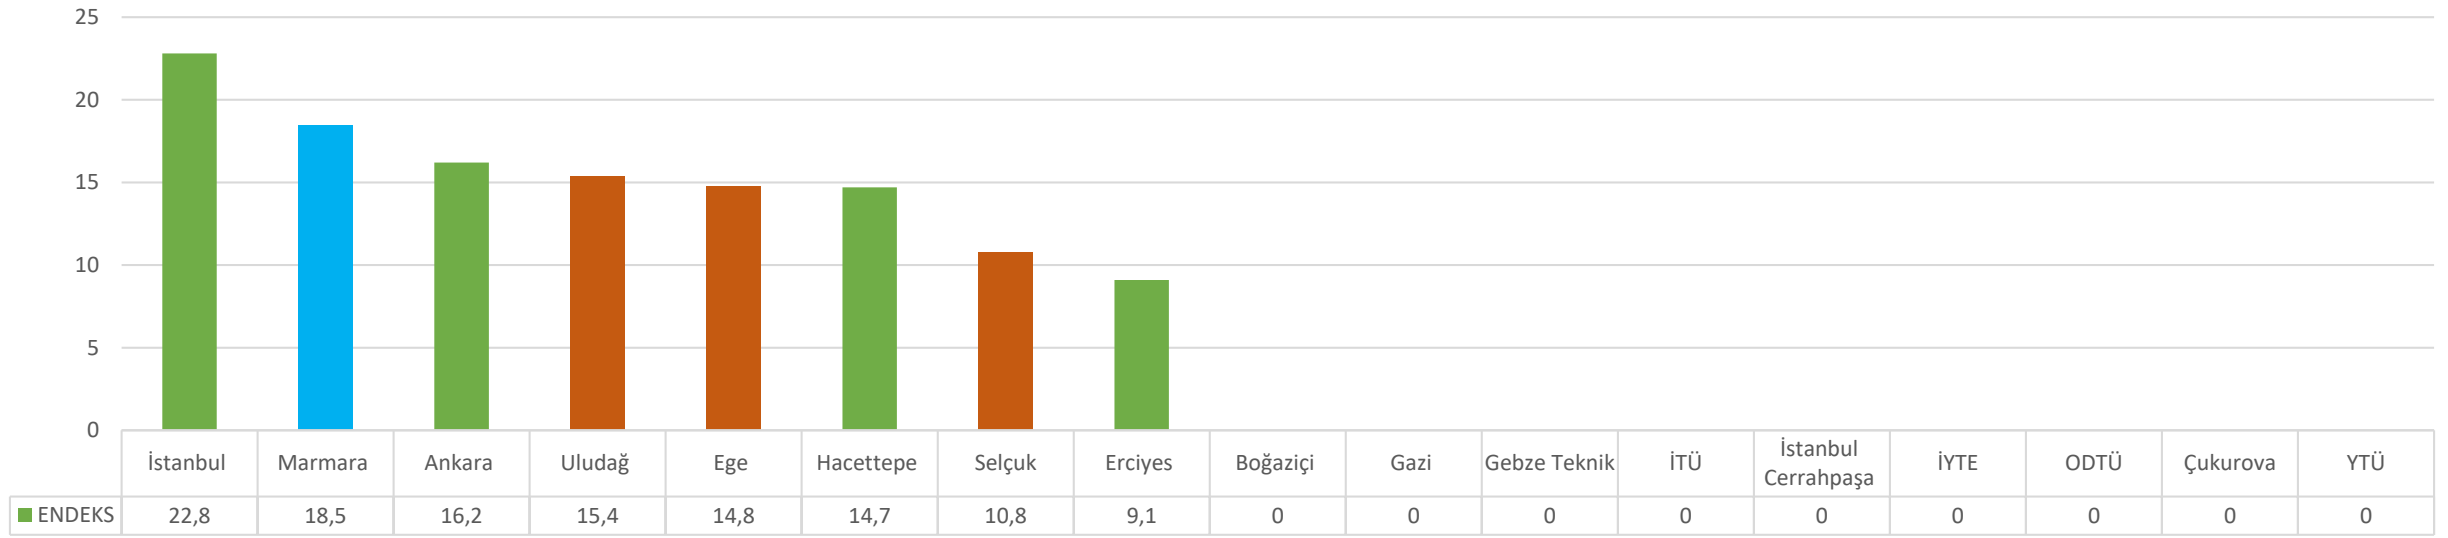

SANAT TARİHİ

MAVİ: Marmara Üniversitesi
YEŞİL: Araştırma Üniversiteleri
TURUNCU: Aday Araştırma Üniversiteleri