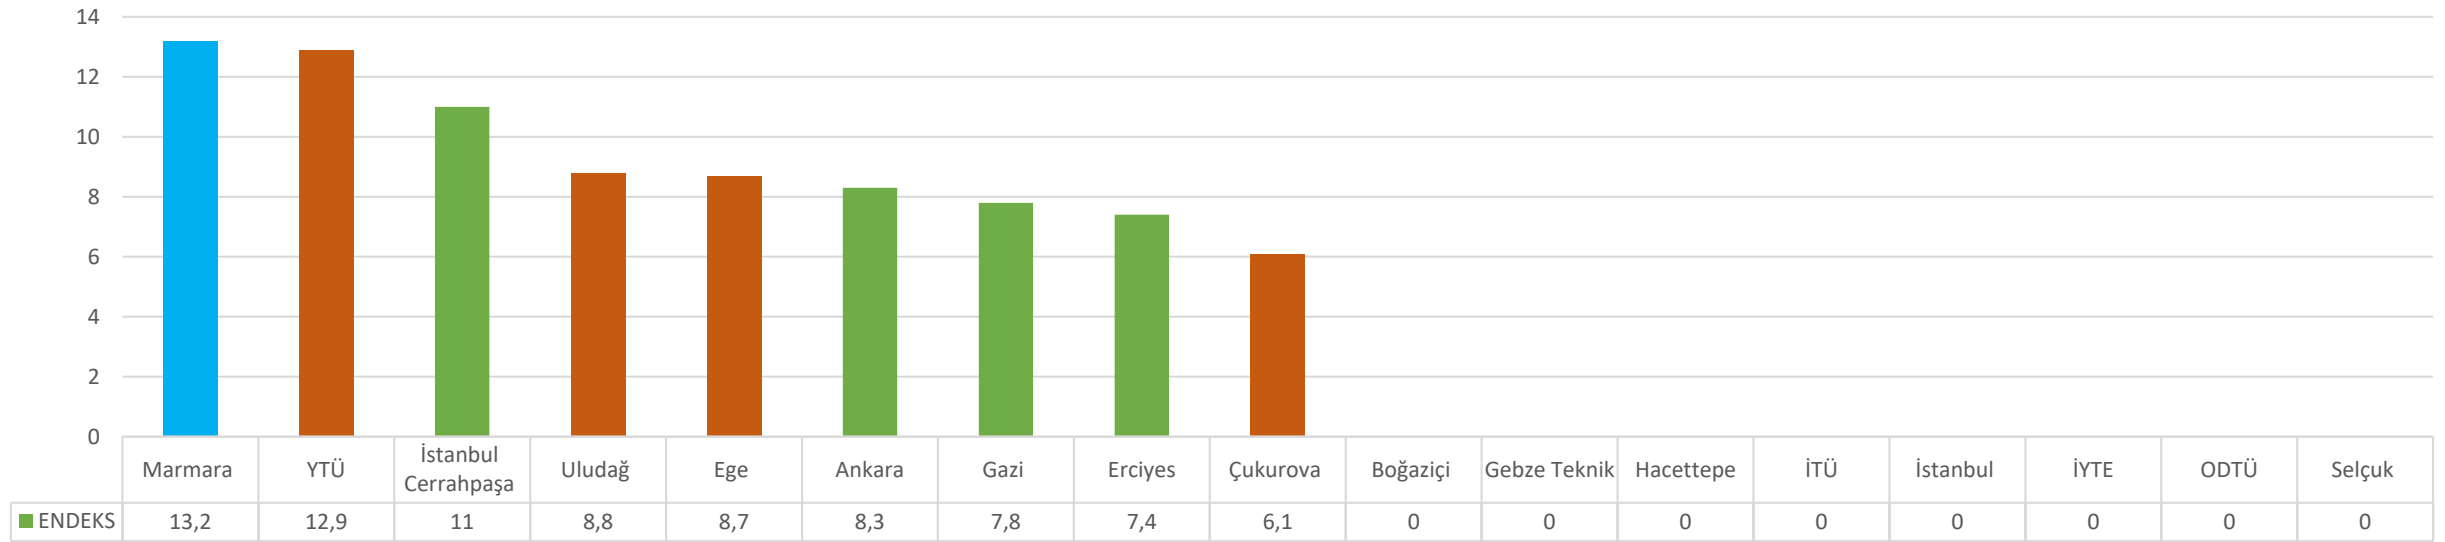

YEŞİL: Araştırma Üniversiteleri

TURUNCU: Aday Araştırma Üniversiteleri

SINIF ÖĞRETMENLİĞİ

MAVİ: Marmara Üniversitesi

YEŞİL: Araştırma Üniversiteleri

TURUNCU: Aday Araştırma Üniversiteleri

SOSYAL BİLGİLER ÖĞRETMENLİĞİ