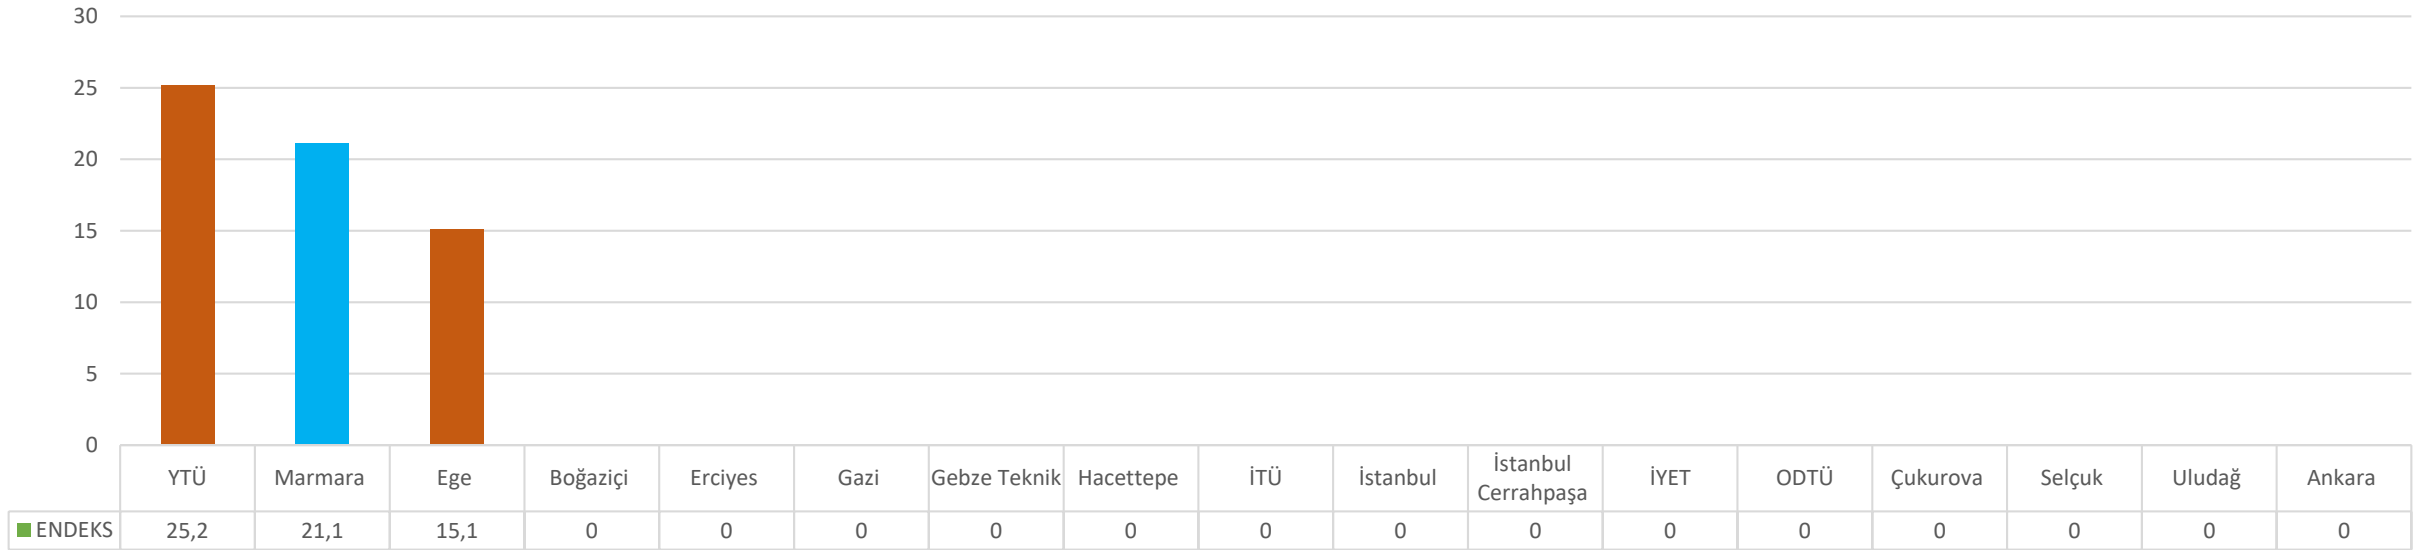

BİYOMÜHENDİSLİK

MAVİ: Marmara Üniversitesi
YEŞİL: Araştırma Üniversiteleri
TURUNCU: Aday Araştırma Üniversiteleri