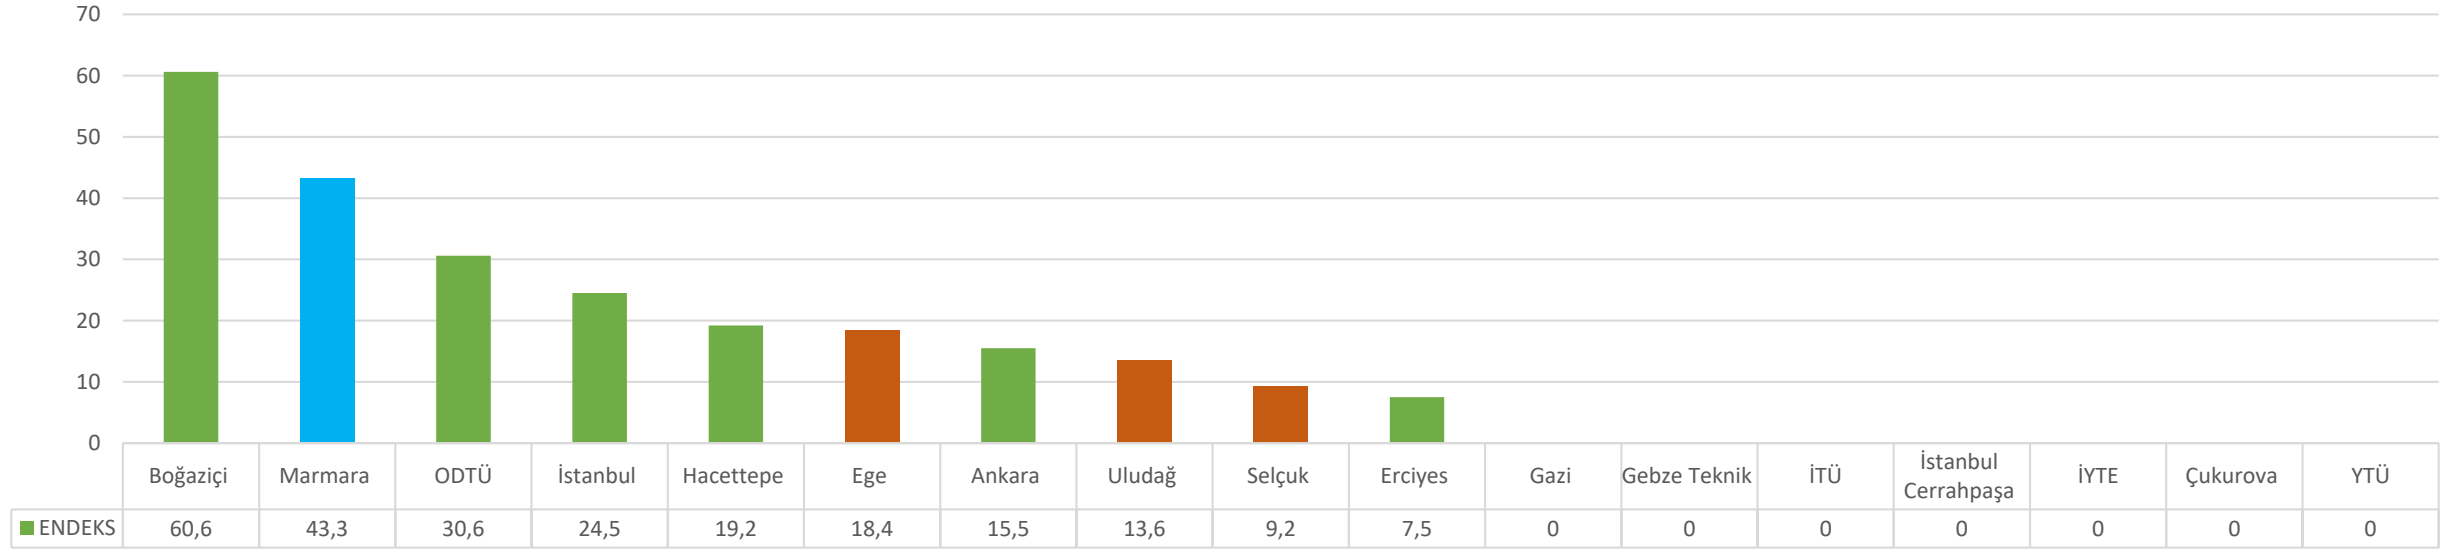

SOSYOLOJİ (İNGİLİZCE)

MAVİ: Marmara Üniversitesi
YEŞİL: Araştırma Üniversiteleri
TURUNCU: Aday Araştırma Üniversiteleri