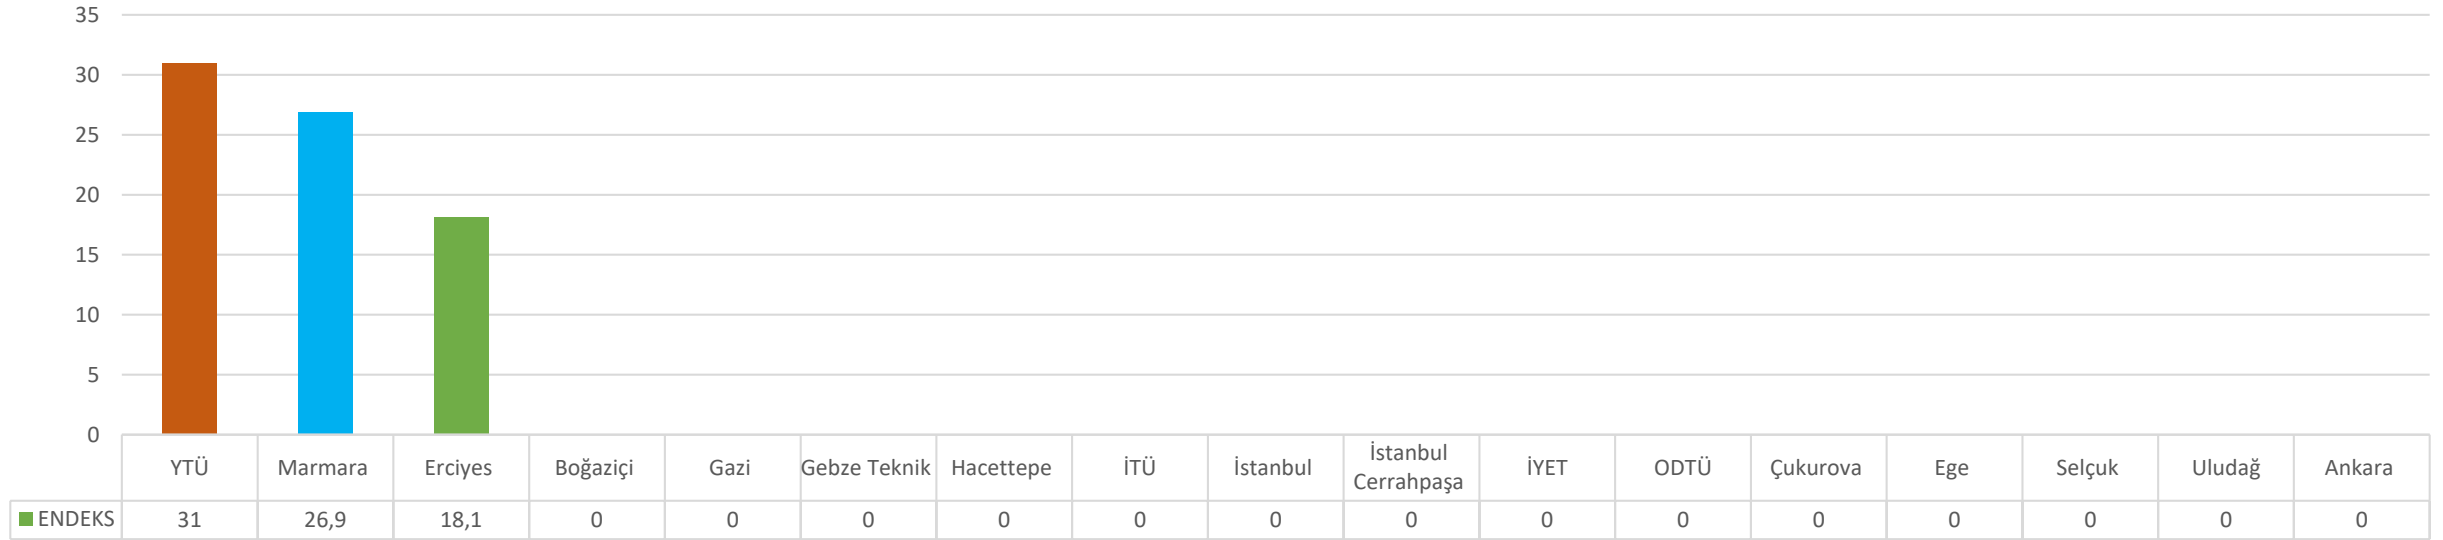

MEKATRONİK MÜHENDİSLİĞİ

MAVİ: Marmara Üniversitesi
YEŞİL: Araştırma Üniversiteleri
TURUNCU: Aday Araştırma Üniversiteleri