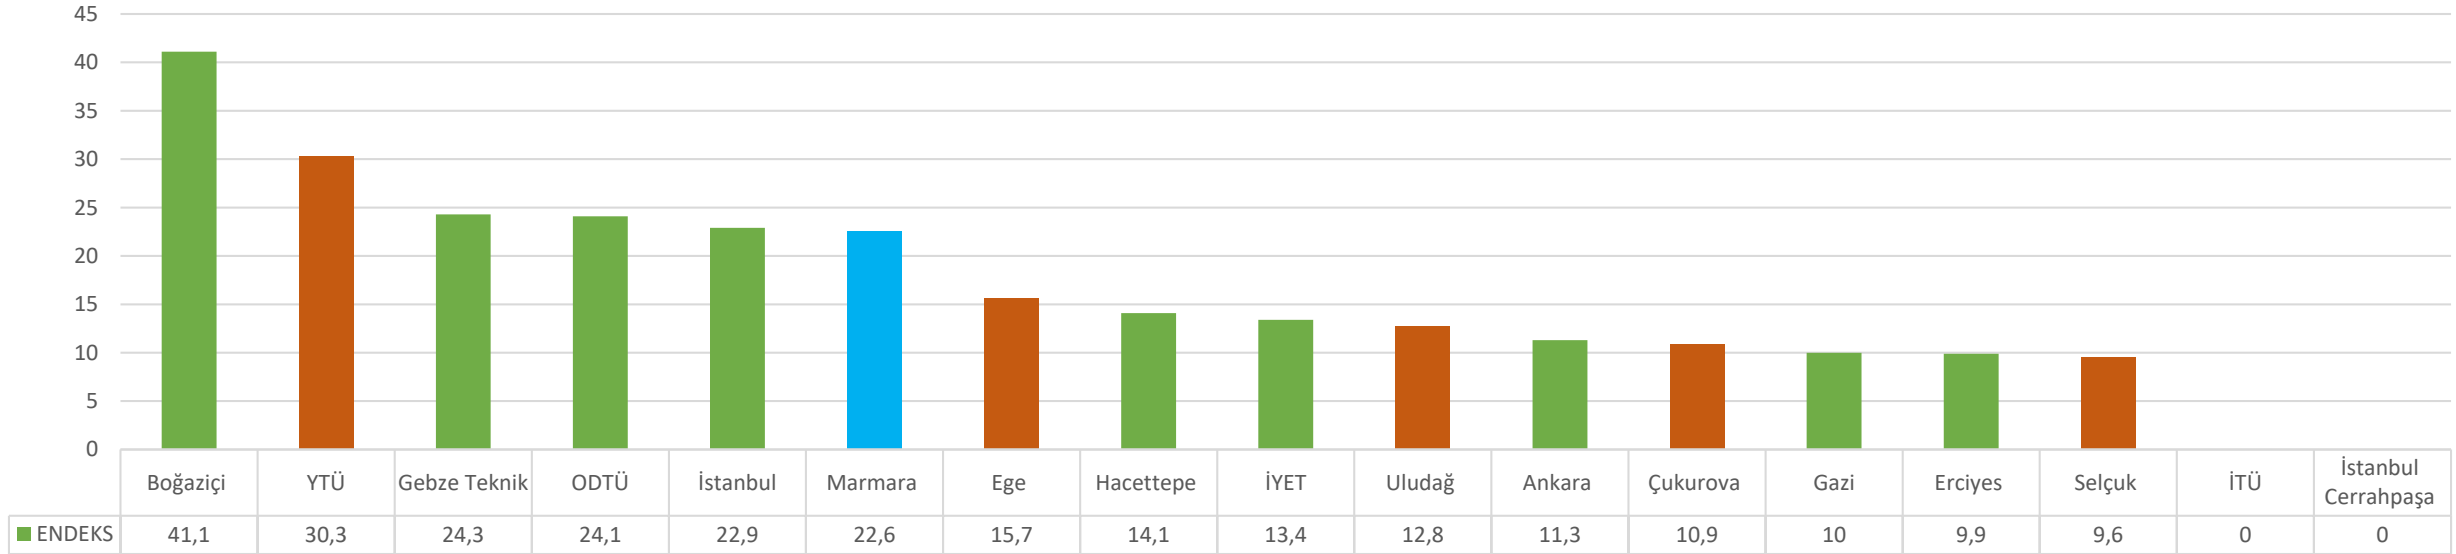

MATEMATİK

MAVİ: Marmara Üniversitesi
YEŞİL: Araştırma Üniversiteleri
TURUNCU: Aday Araştırma Üniversiteleri