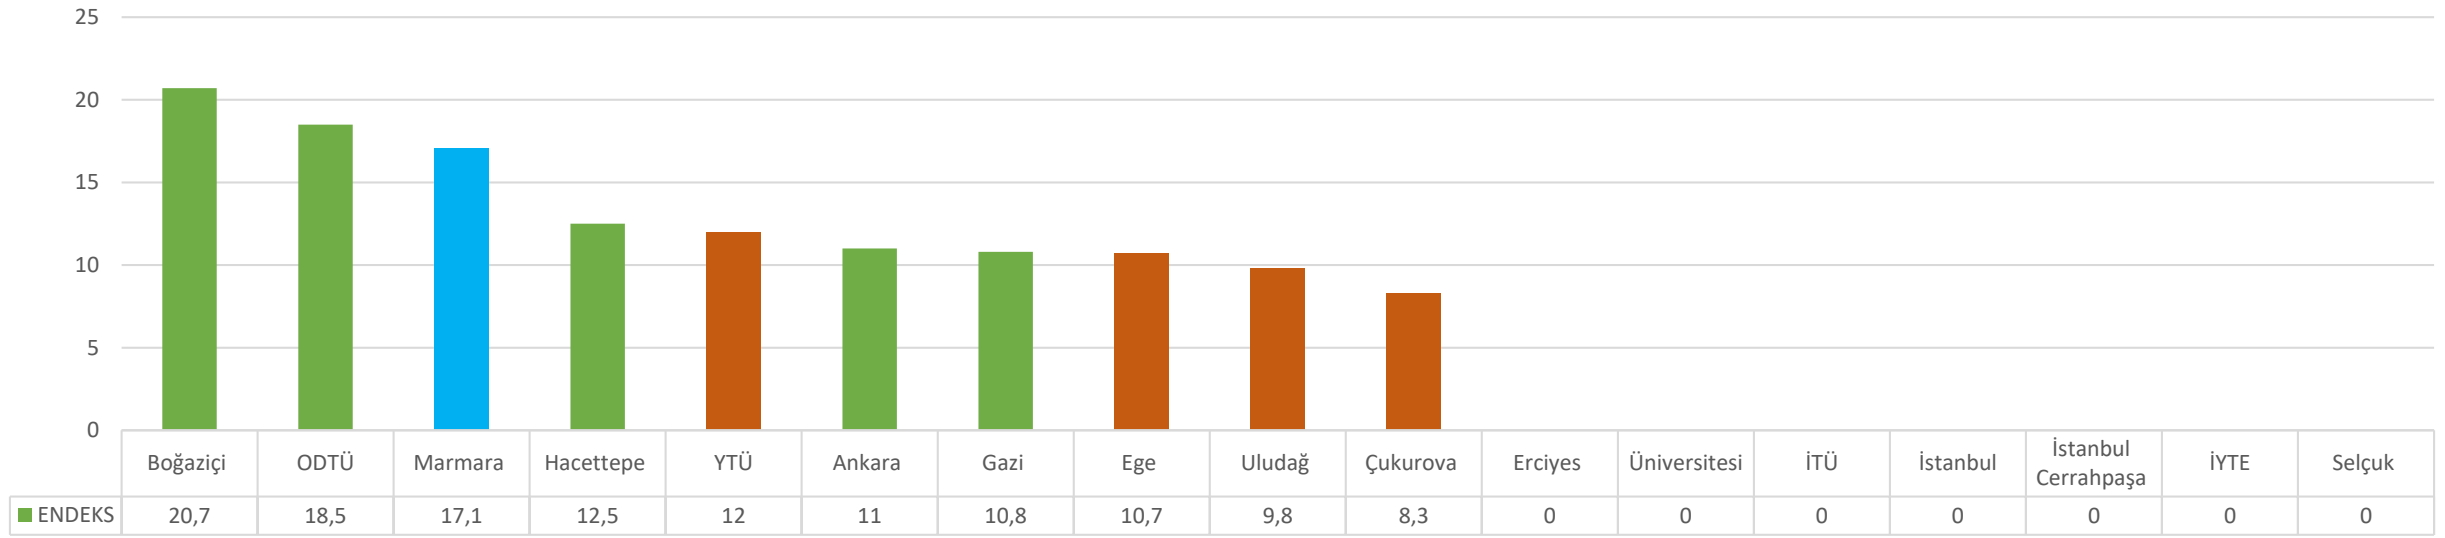

OKUL ÖNCESİ ÖĞRETMENLİĞİ

MAVİ: Marmara Üniversitesi

YEŞİL: Araştırma Üniversiteleri

TURUNCU: Aday Araştırma Üniversiteleri