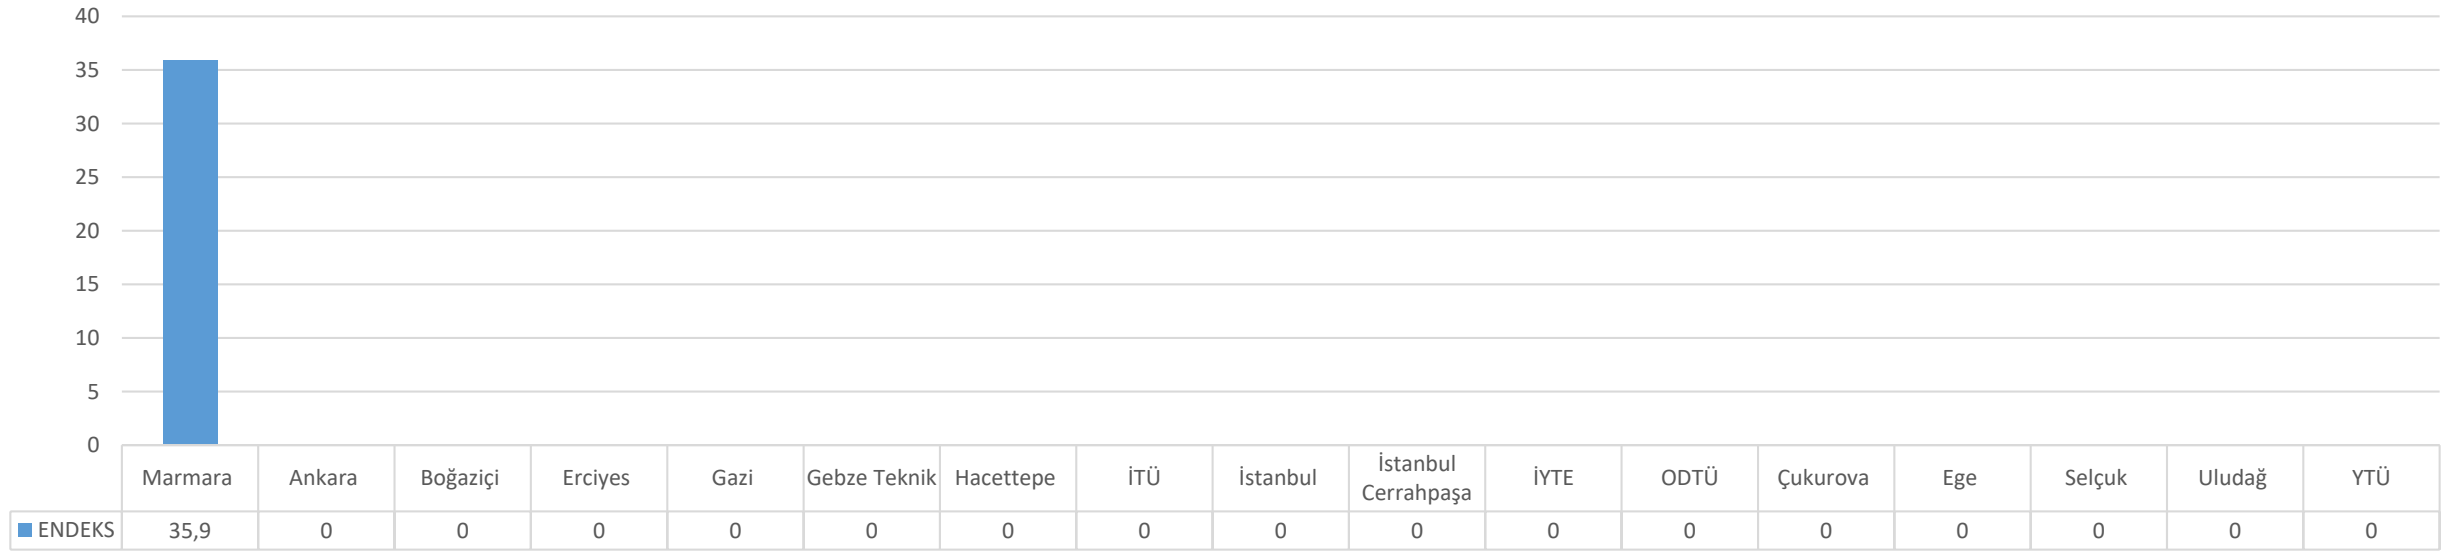

İŞLETME YÖNETİMİ (İNGİLİZCE) ESKİ ADI ULUSLARARASI İŞLETME YÖNETİMİ (İNGİLİZCE)

MAVİ: Marmara Üniversitesi
YEŞİL: Araştırma Üniversiteleri
TURUNCU: Aday Araştırma Üniversiteleri