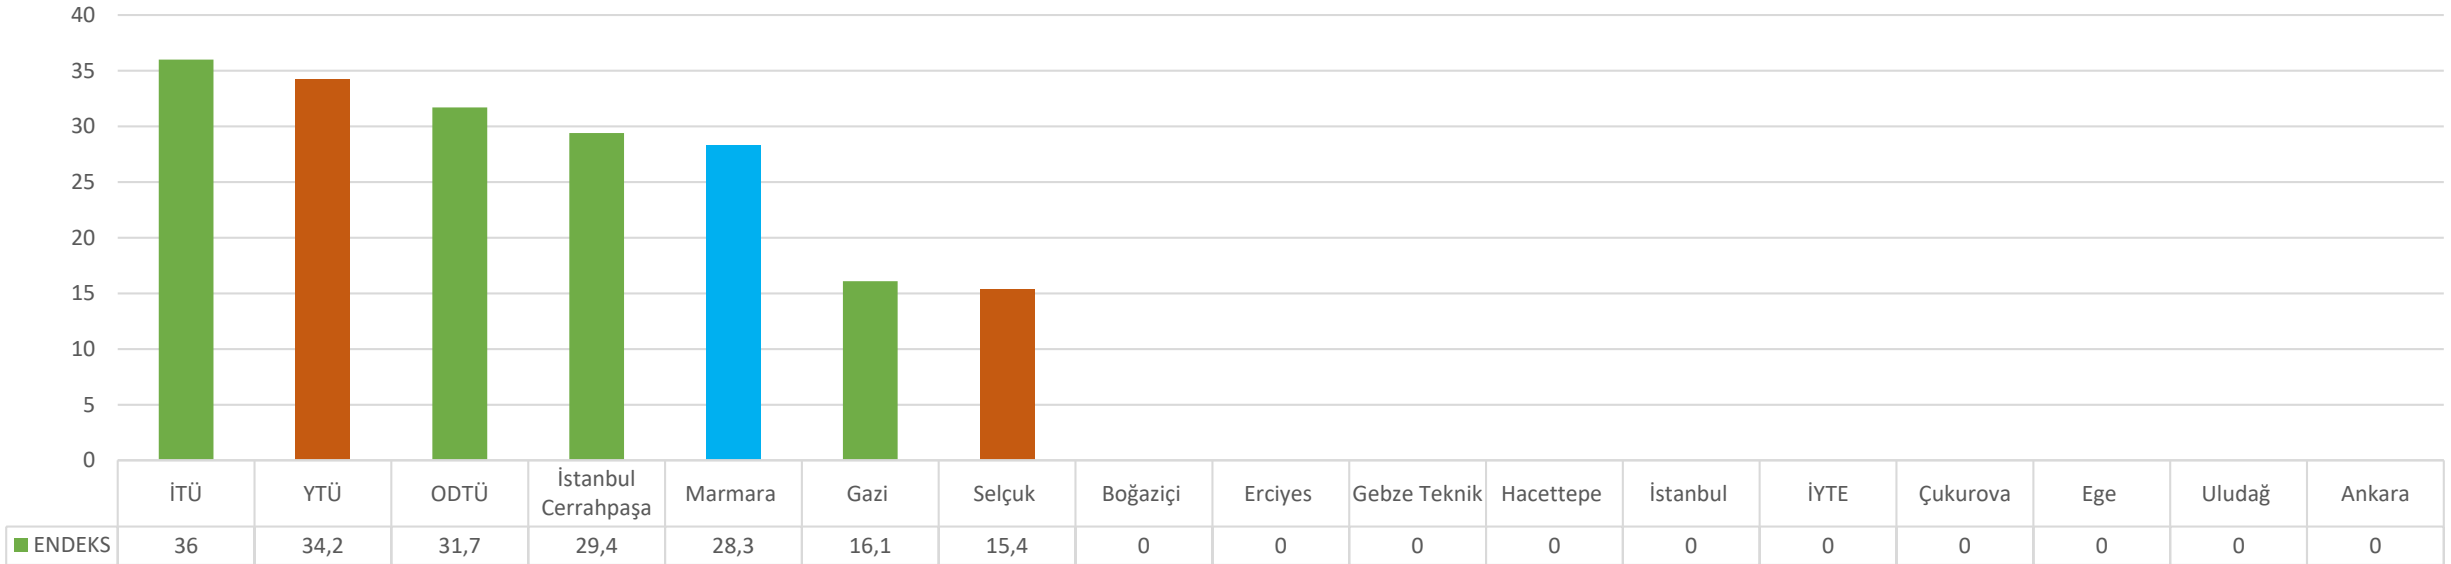

METALURJİ ve MALZEME MÜHENDİSLİĞİ

MAVİ: Marmara Üniversitesi

YEŞİL: Araştırma Üniversiteleri

TURUNCU: Aday Araştırma Üniversiteleri