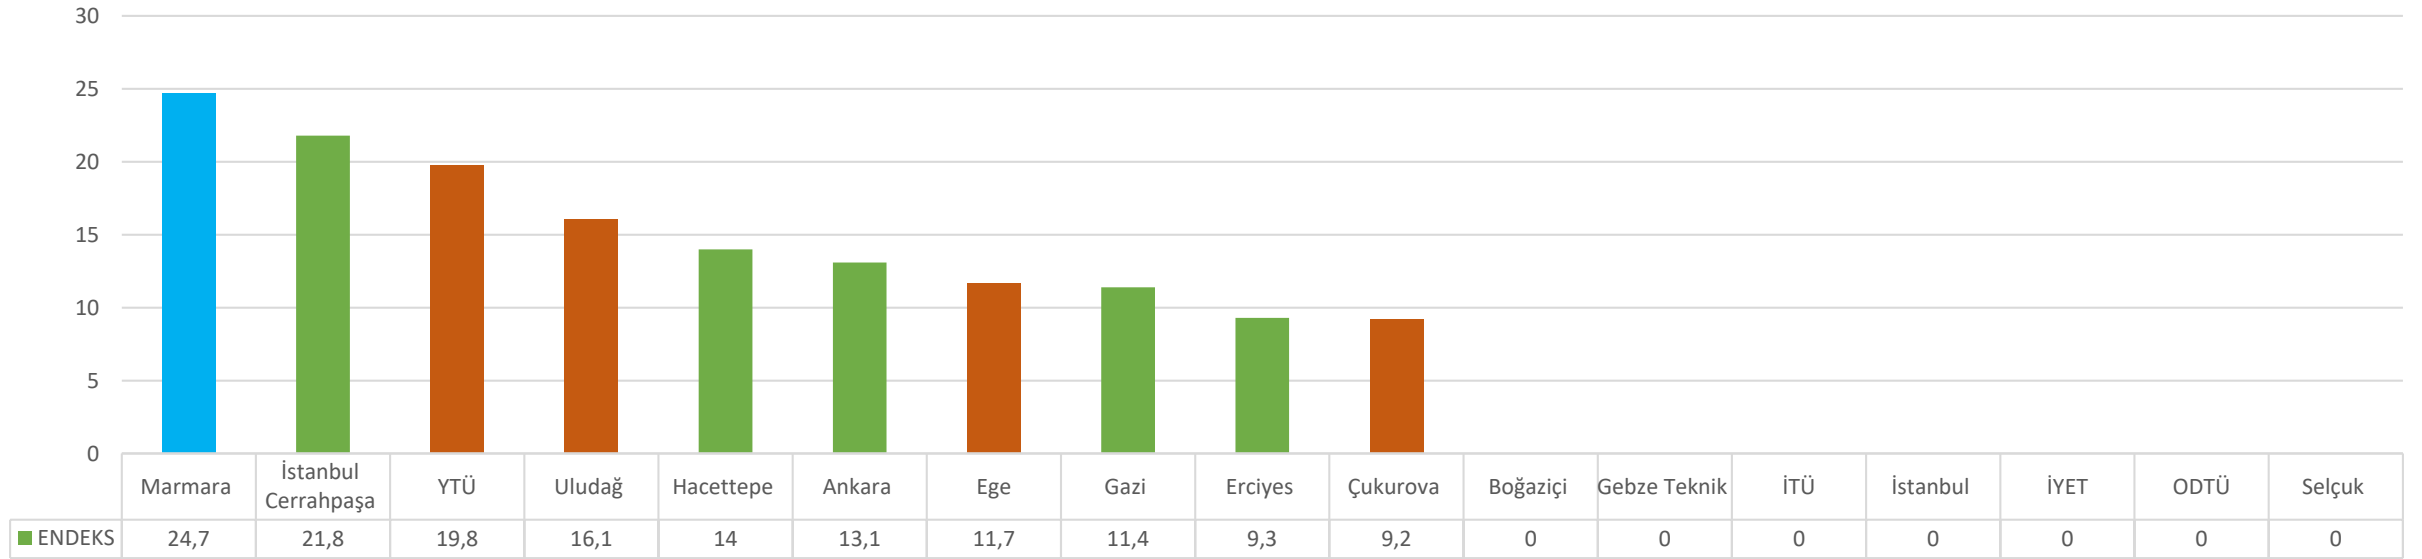

SINIF ÖĞRETMENLİĞİ

MAVİ: Marmara Üniversitesi

YEŞİL: Araştırma Üniversiteleri

TURUNCU: Aday Araştırma Üniversiteleri