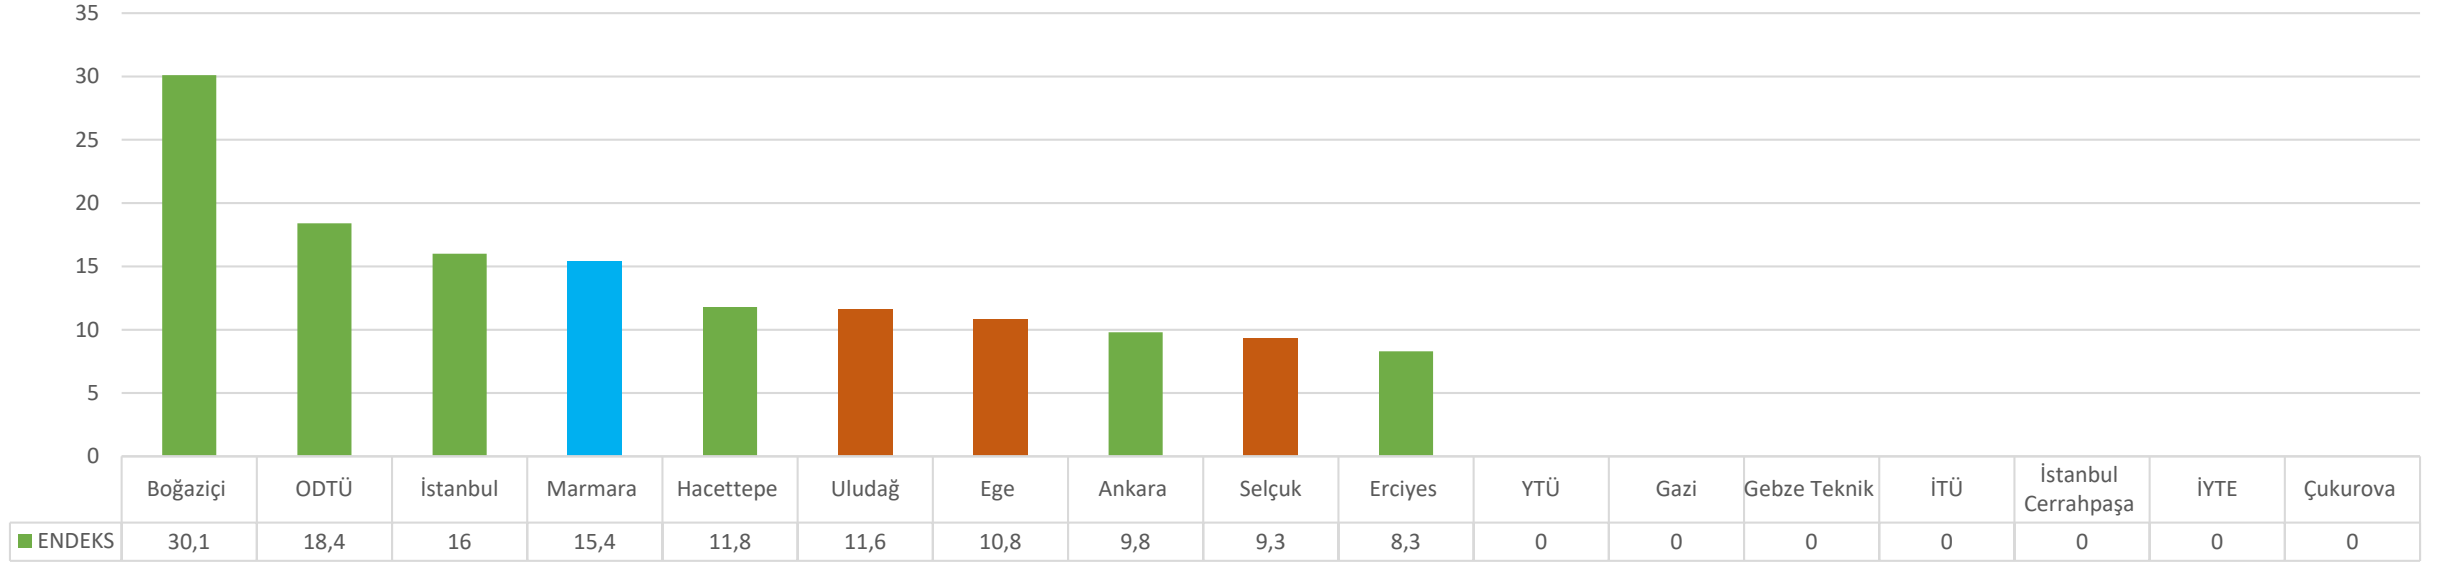

TARİH

MAVİ: Marmara Üniversitesi
YEŞİL: Araştırma Üniversiteleri
TURUNCU: Aday Araştırma Üniversiteleri