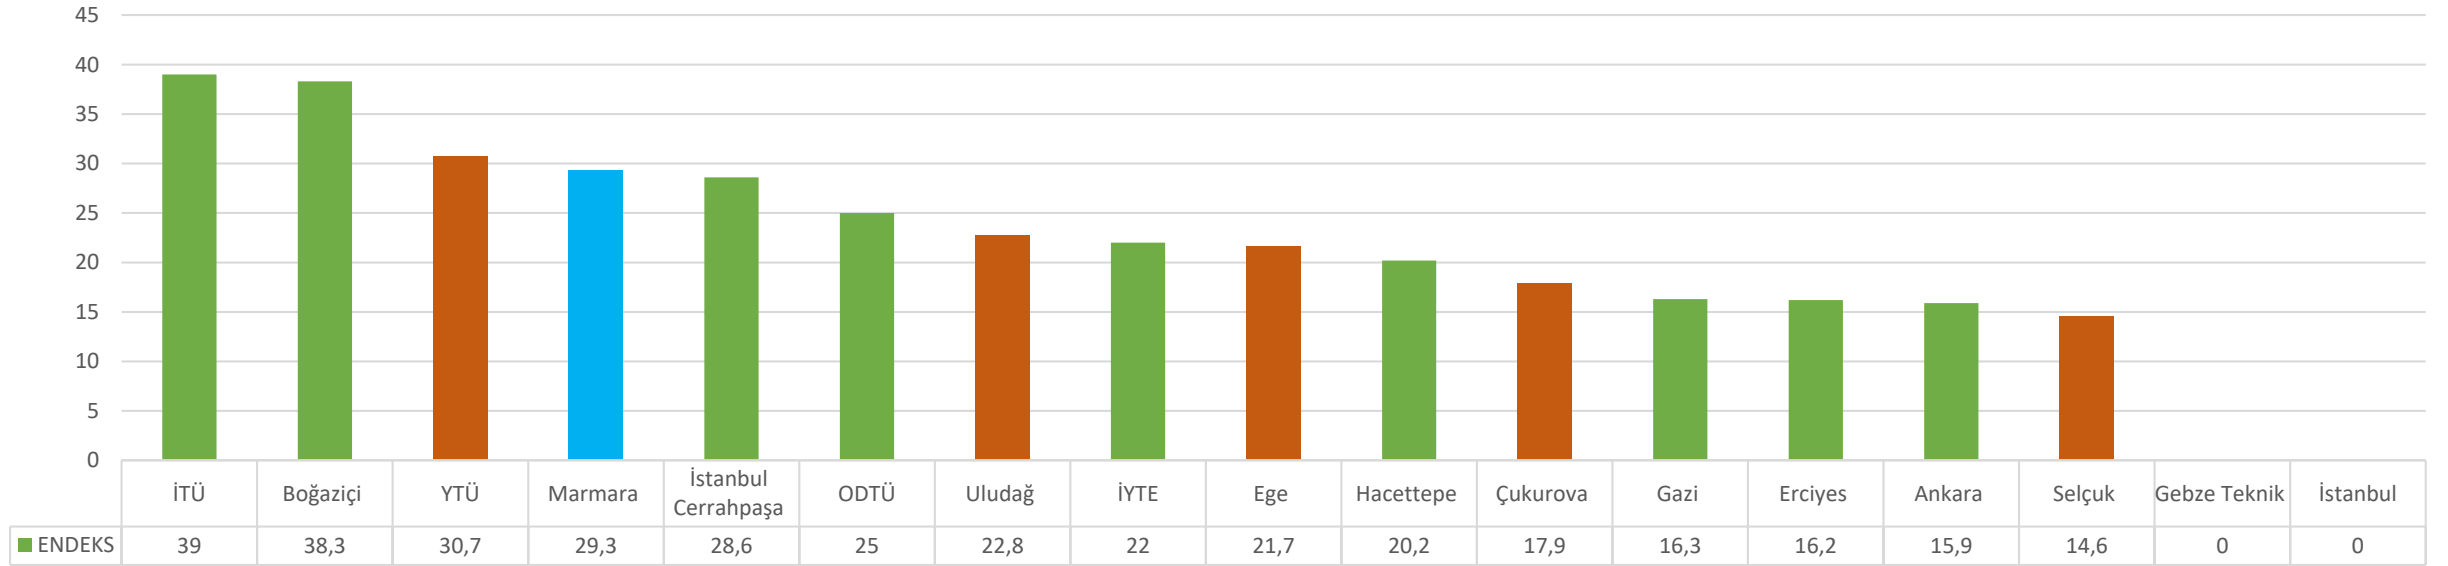

KİMYA

MAVİ: Marmara Üniversitesi
YEŞİL: Araştırma Üniversiteleri
TURUNCU: Aday Araştırma Üniversiteleri