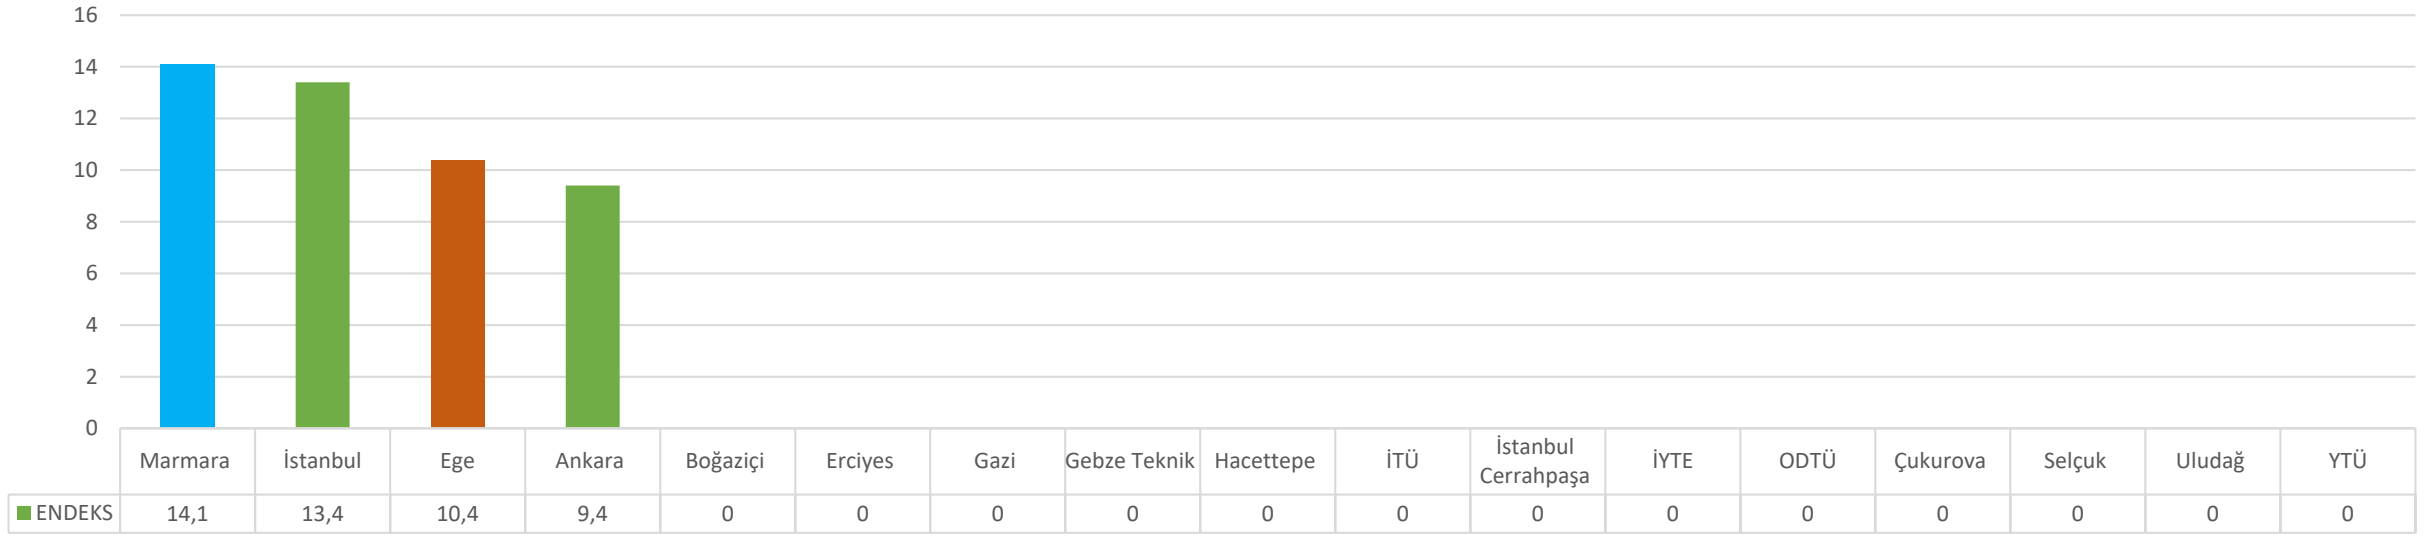

BİLGİ ve BELGE YÖNETİMİ

MAVİ: Marmara Üniversitesi

YEŞİL: Araştırma Üniversiteleri

TURUNCU: Aday Araştırma Üniversiteleri

BİYOLOJİ

MAVİ: Marmara Üniversitesi
YEŞİL: Araştırma Üniversiteleri
TURUNCU: Aday Araştırma Üniversiteleri

COĞRAFYA

MAVİ: Marmara Üniversitesi

YEŞİL: Araştırma Üniversiteleri

TURUNCU: Aday Araştırma Üniversiteleri

FİZİK

MAVİ: Marmara Üniversitesi
YEŞİL: Araştırma Üniversiteleri
TURUNCU: Aday Araştırma Üniversiteleri