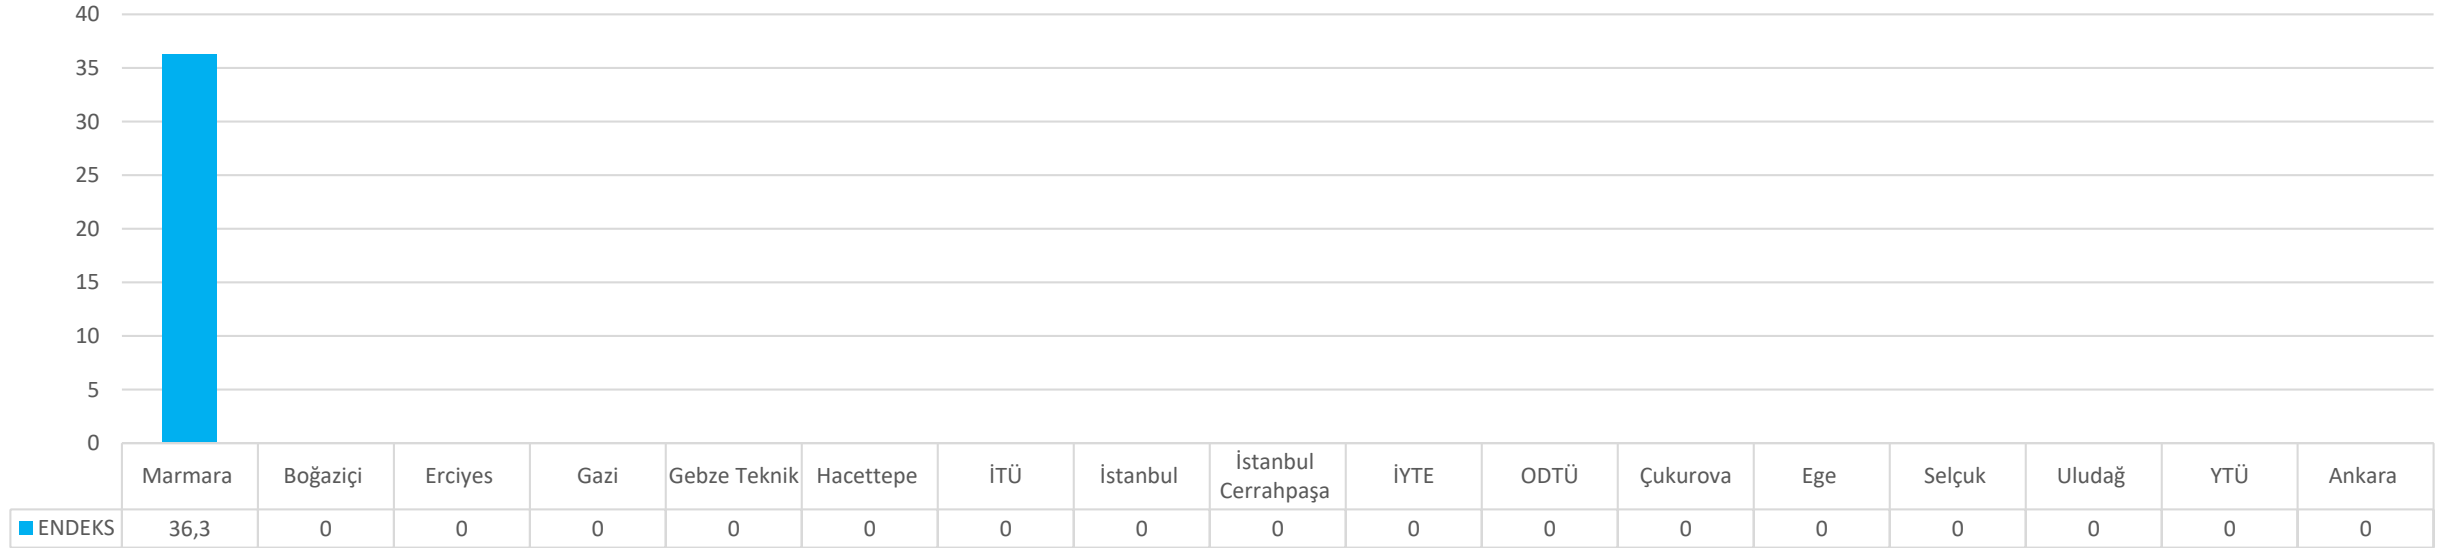

BANKACILIK ve SİGORTACILIK YÜKSEK OKULU

AKTÜERYA BİLİMLERİ

MAVİ: Marmara Üniversitesi
YEŞİL: Araştırma Üniversiteleri
TURUNCU: Aday Araştırma Üniversiteleri

BANKACILIK

MAVİ: Marmara Üniversitesi

YEŞİL: Araştırma Üniversiteleri

TURUNCU: Aday Araştırma Üniversiteleri

SERMAYE PİYASASI

MAVİ: Marmara Üniversitesi

YEŞİL: Araştırma Üniversiteleri

TURUNCU: Aday Araştırma Üniversiteleri

SİGORTACILIK

MAVİ: Marmara Üniversitesi
YEŞİL: Araştırma Üniversiteleri
TURUNCU: Aday Araştırma Üniversiteleri