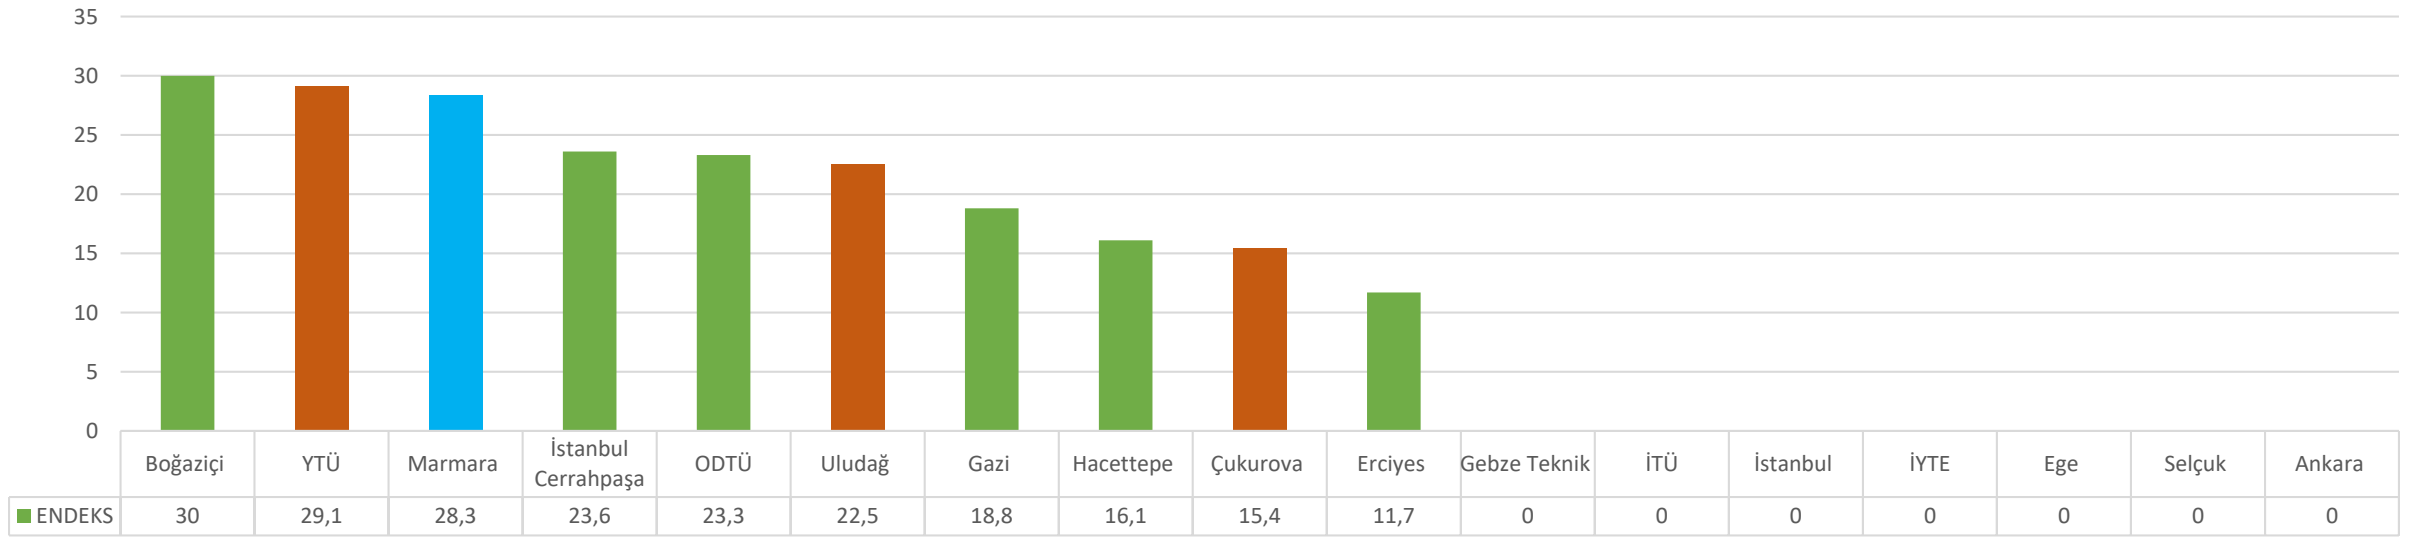

FİZİK ÖĞRETMENLİĞİ

MAVİ: Marmara Üniversitesi
YEŞİL: Araştırma Üniversiteleri
TURUNCU: Aday Araştırma Üniversiteleri

FRANSIZCA ÖĞRETMENLİĞİ (FRANSIZCA)

MAVİ: Marmara Üniversitesi

YEŞİL: Araştırma Üniversiteleri

TURUNCU: Aday Araştırma Üniversiteleri

İLKÖĞRETİM MATEMATİK ÖĞRETMENLİĞİ

MAVİ: Marmara Üniversitesi
YEŞİL: Araştırma Üniversiteleri
TURUNCU: Aday Araştırma Üniversiteleri

İNGİLİZCE ÖĞRETMENLİĞİ (İNGİLİZCE)