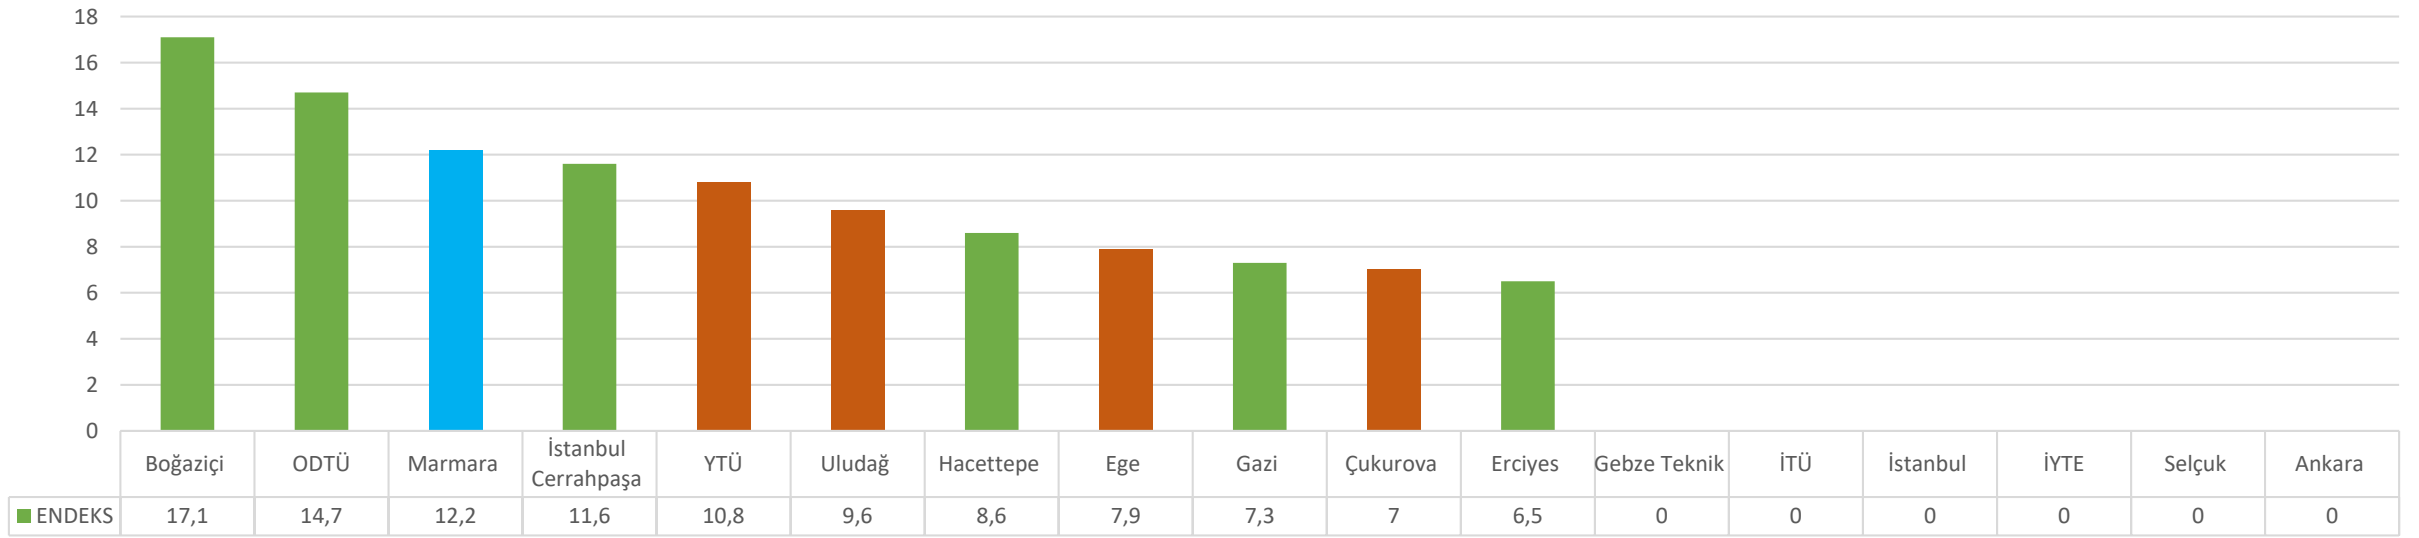

COĞRAFYA ÖĞRETMENLİĞİ

MAVİ: Marmara Üniversitesi

YEŞİL: Araştırma Üniversiteleri

TURUNCU: Aday Araştırma Üniversiteleri

FEN BİLGİSİ ÖĞRETMENLİĞİ

MAVİ: Marmara Üniversitesi

YEŞİL: Araştırma Üniversiteleri

TURUNCU: Aday Araştırma Üniversiteleri