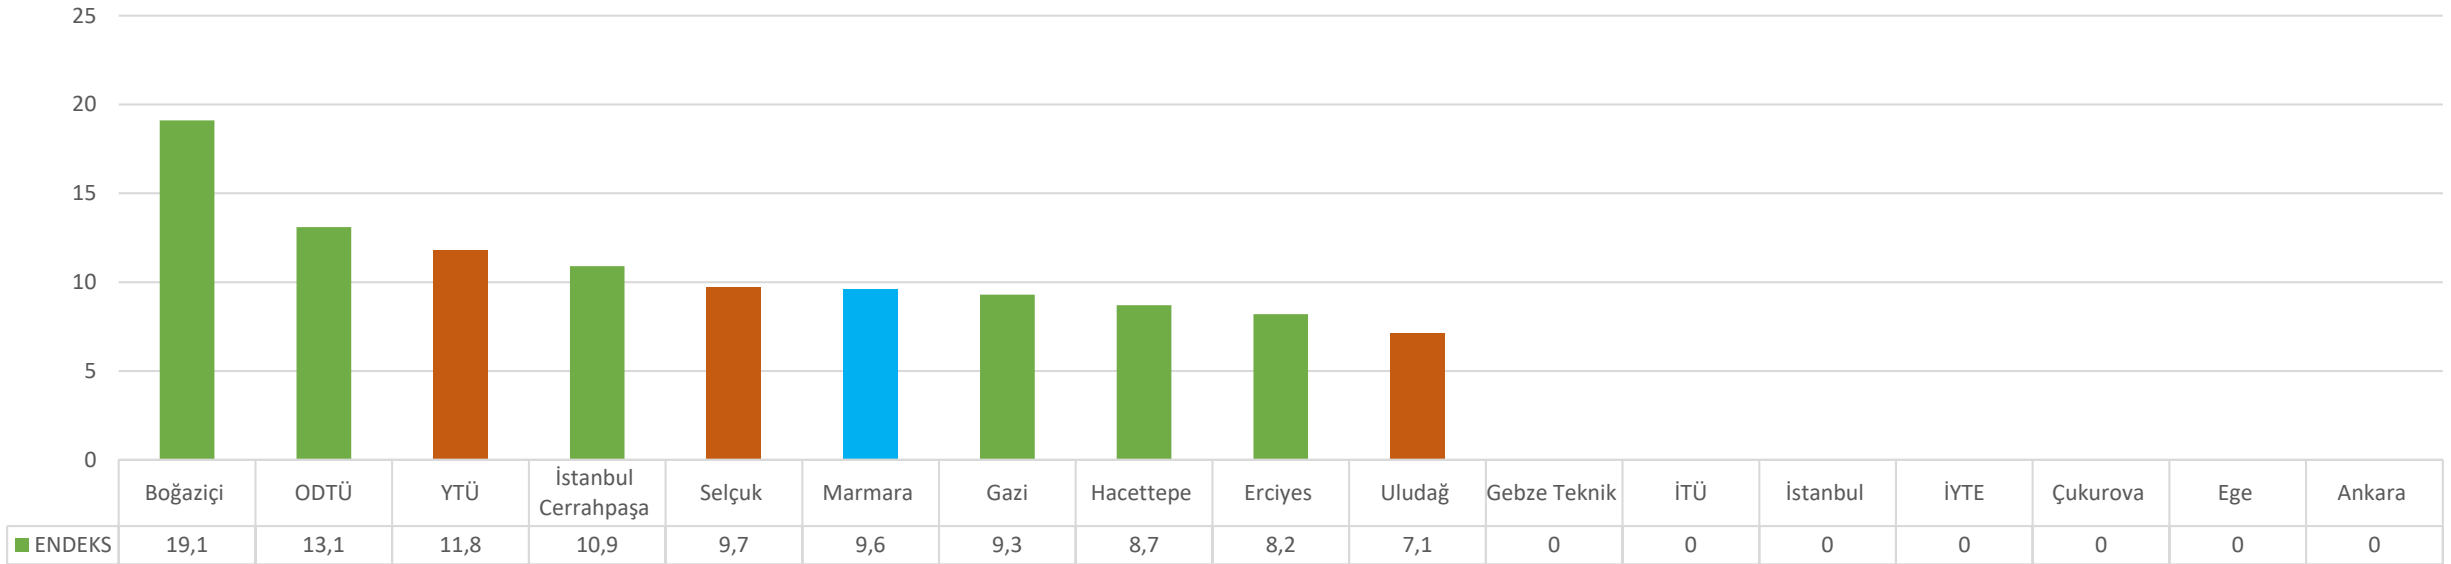

İLKÖĞRETİM MATEMATİK ÖĞRETMENLİĞİ

MAVİ: Marmara Üniversitesi
YEŞİL: Araştırma Üniversiteleri
TURUNCU: Aday Araştırma Üniversiteleri