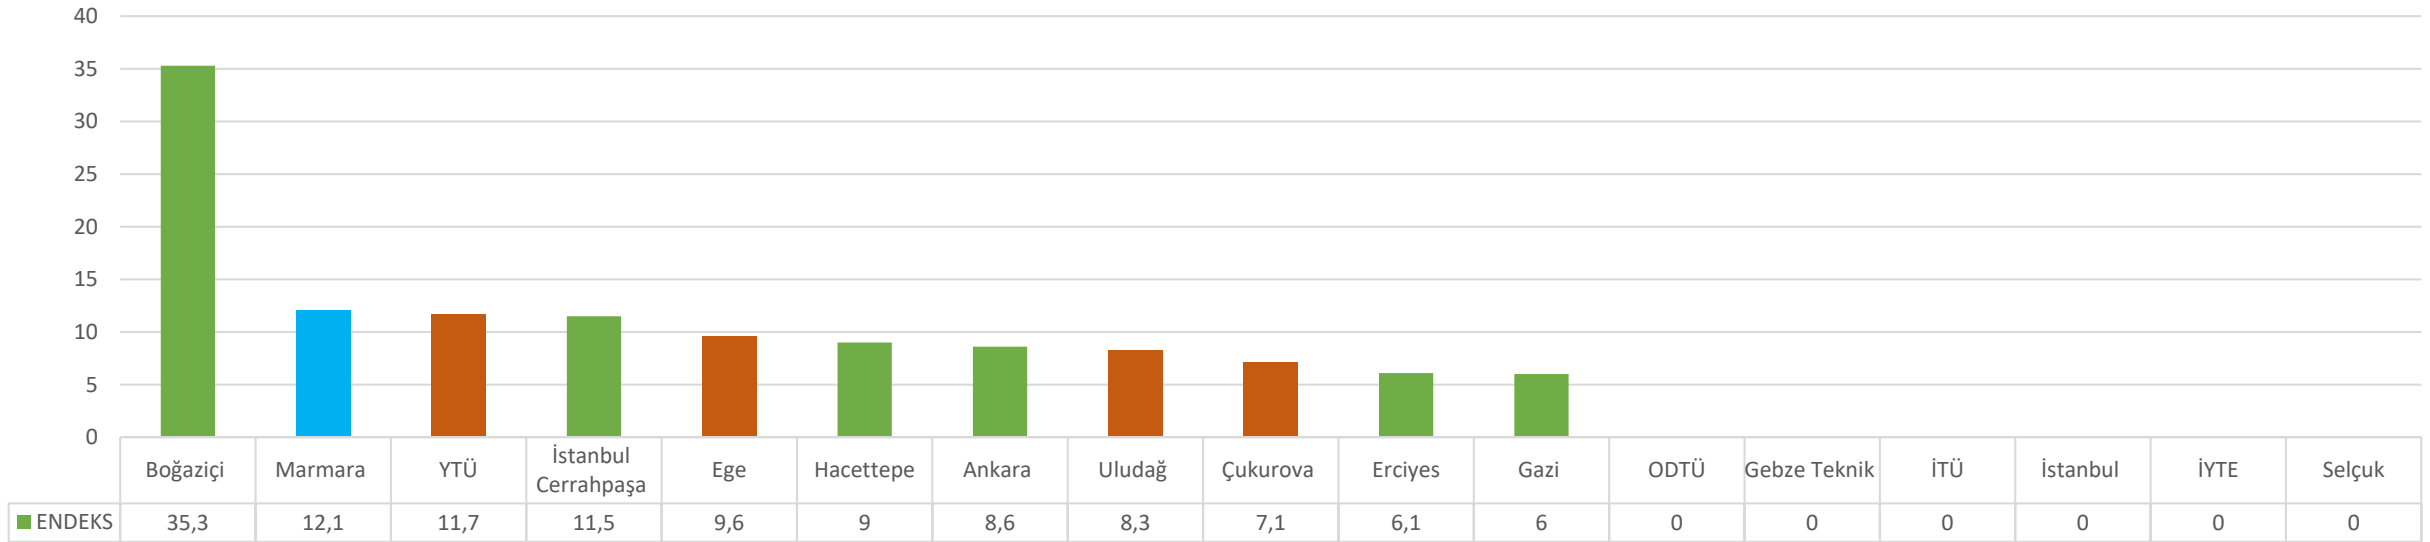

TURUNCU: Aday Araştırma Üniversiteleri

ÖZEL EĞİTİM ÖĞRETMENLİĞİ

MAVİ: Marmara Üniversitesi

YEŞİL: Araştırma Üniversiteleri

TURUNCU: Aday Araştırma Üniversiteleri

REHBERLİK ve PSİKOLOJİK DANIŞMANLIK

MAVİ: Marmara Üniversitesi

YEŞİL: Araştırma Üniversiteleri

TURUNCU: Aday Araştırma Üniversiteleri

SINIF ÖĞRETMENLİĞİ

MAVİ: Marmara Üniversitesi

YEŞİL: Araştırma Üniversiteleri

TURUNCU: Aday Araştırma Üniversiteleri

SOSYAL BİLGİLER ÖĞRETMENLİĞİ