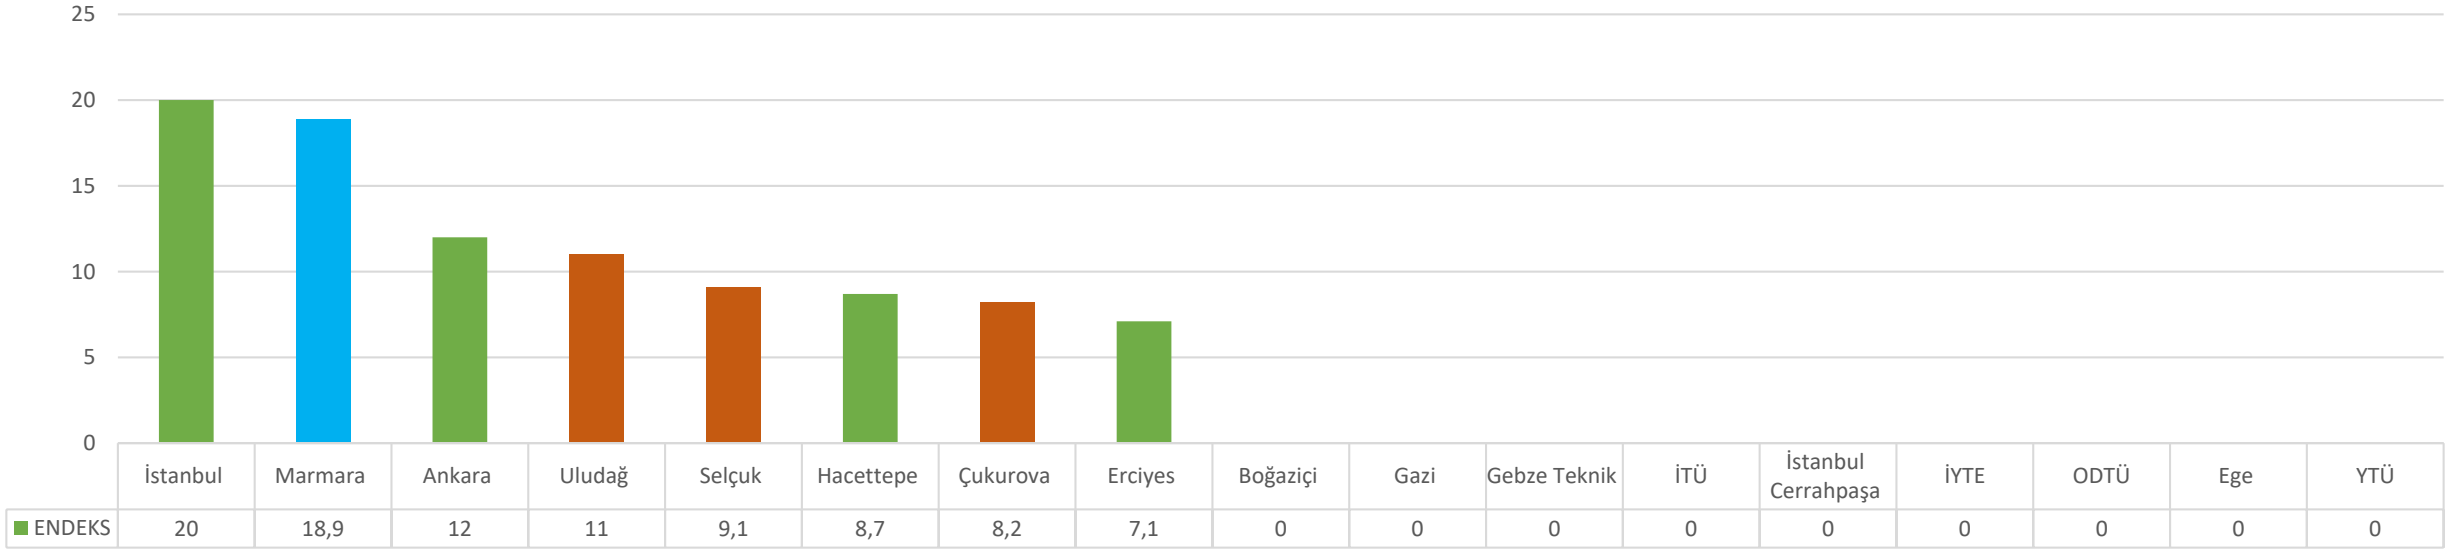

HUKUK FAKÜLTESİ

HUKUK

MAVİ: Marmara Üniversitesi
YEŞİL: Araştırma Üniversiteleri
TURUNCU: Aday Araştırma Üniversiteleri

İKTİSAT FAKÜLTESİ

ÇALIŞMA EKONOMİSİ ve ENDÜSTRİ İLİŞKİLERİ

MAVİ: Marmara Üniversitesi