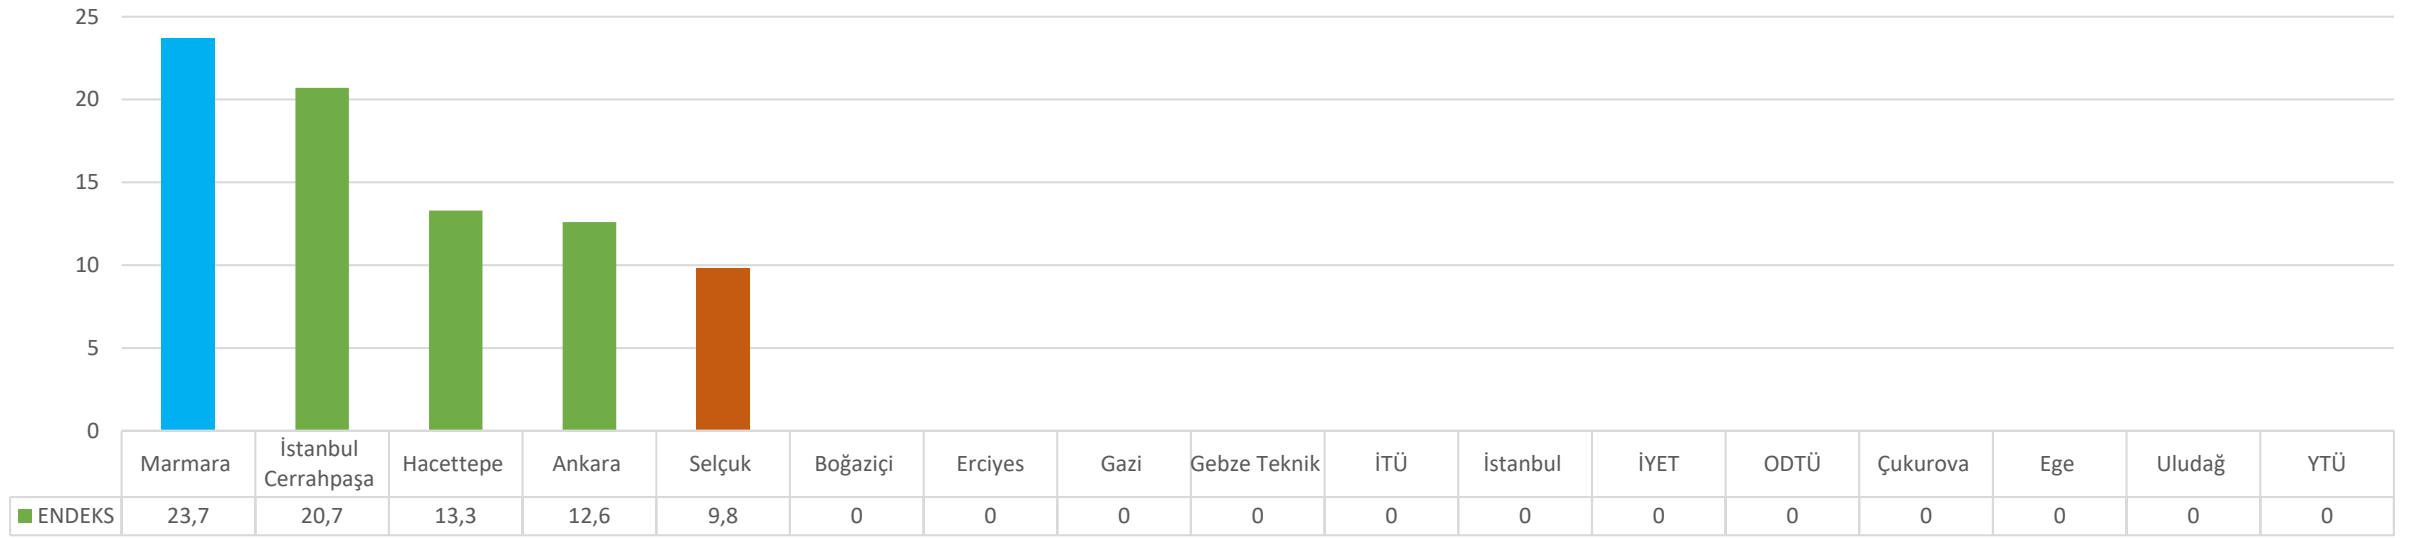

SAĞLIK YÖNETİMİ

MAVİ: Marmara Üniversitesi

YEŞİL: Araştırma Üniversiteleri

TURUNCU: Aday Araştırma Üniversiteleri