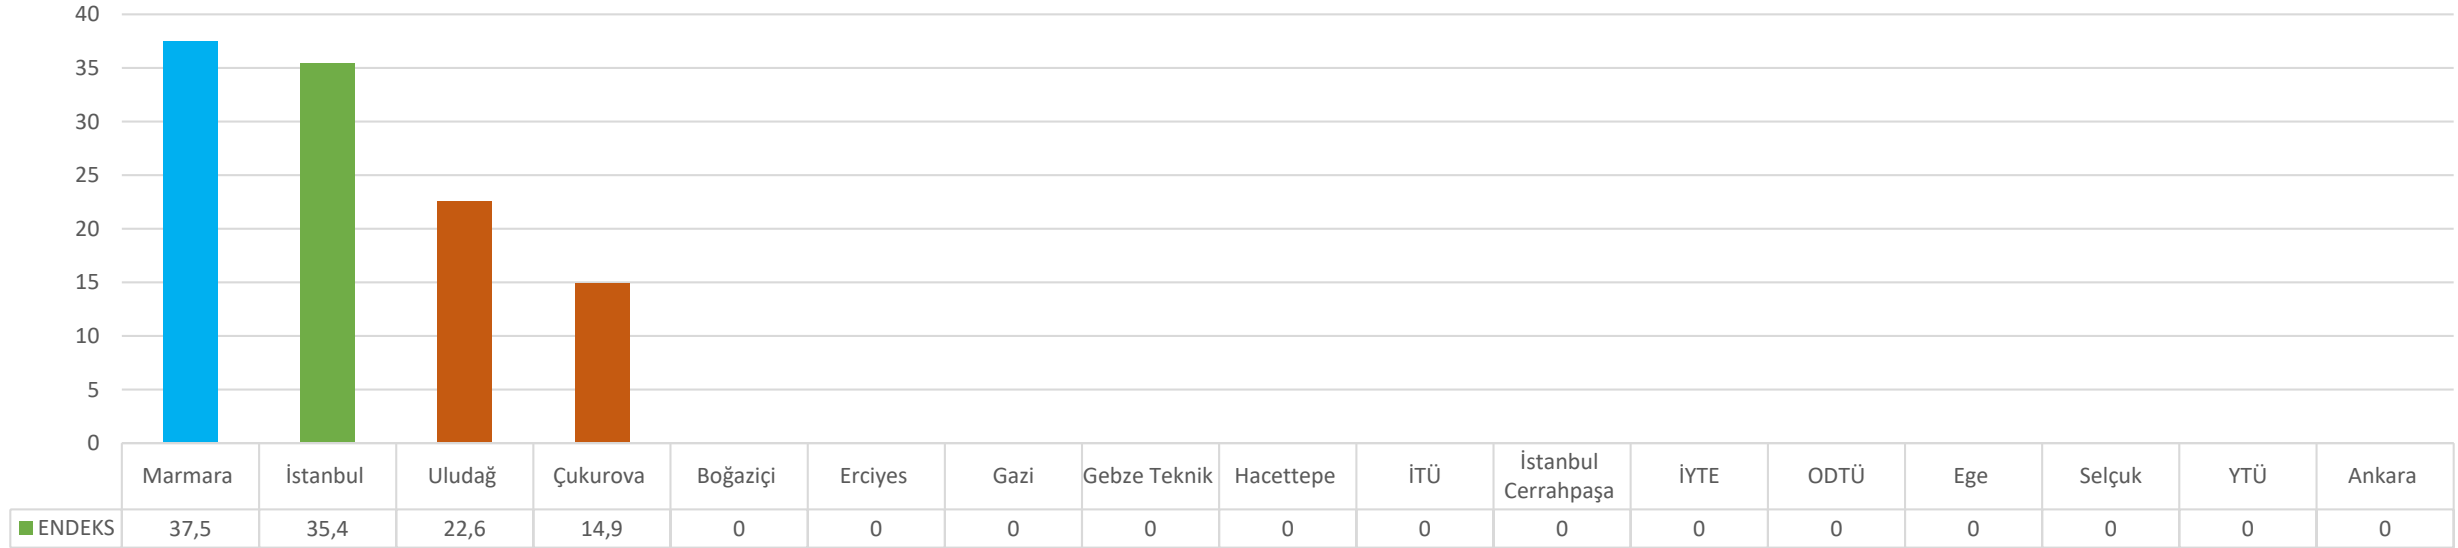

EKONOMETRİ

MAVİ: Marmara Üniversitesi
YEŞİL: Araştırma Üniversiteleri
TURUNCU: Aday Araştırma Üniversiteleri